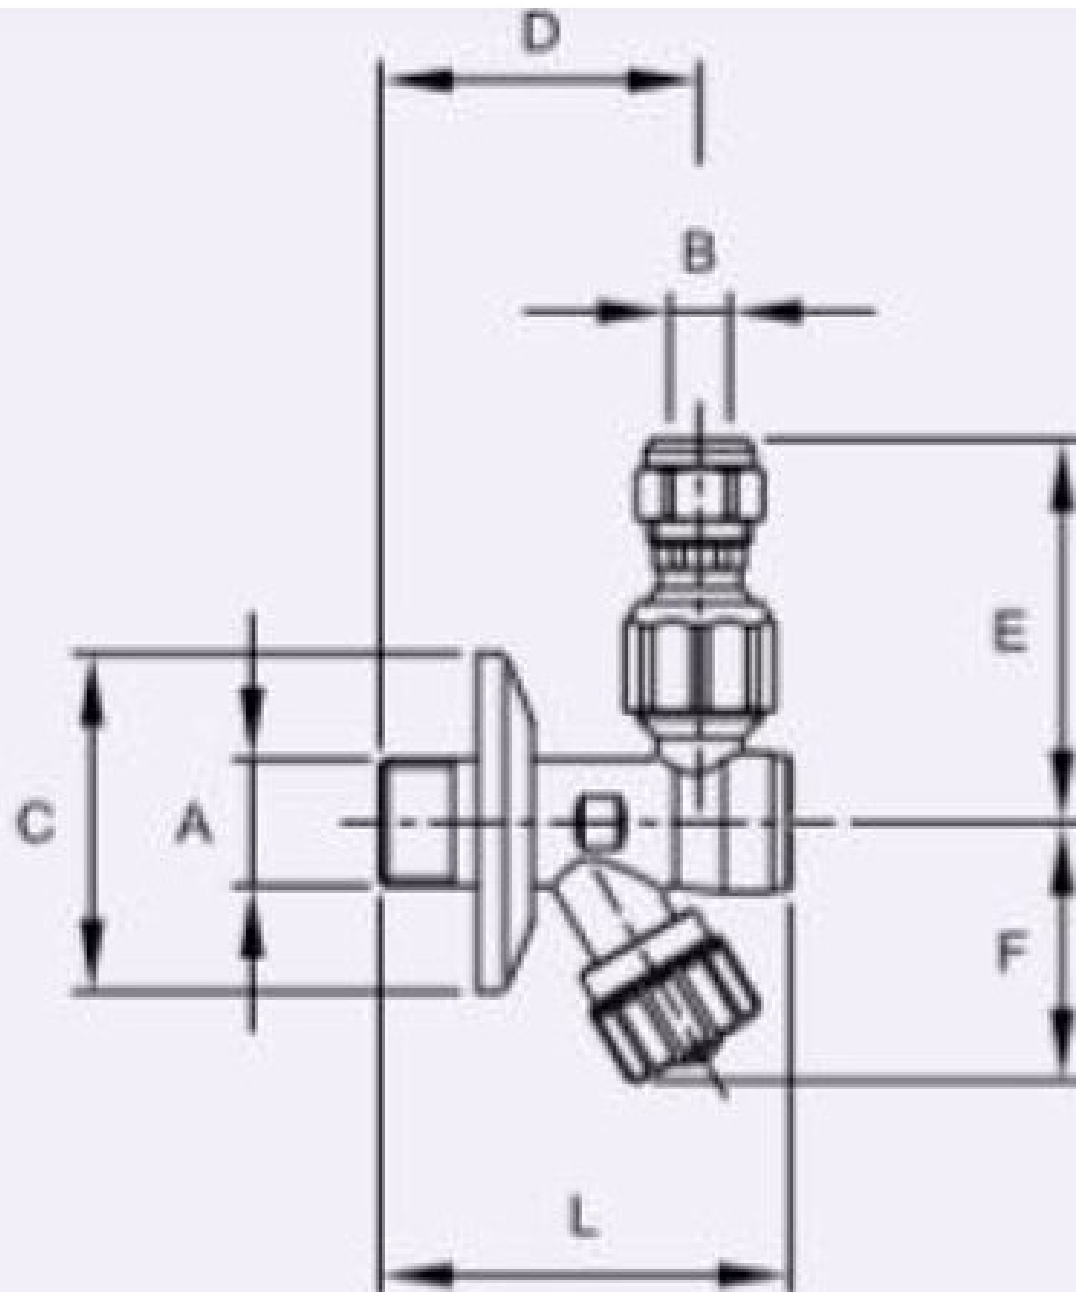

**Rubinetto sottolavabo corto con  
filtro, movimento a vitone,  
rosone inox scorrevole.**

**Snodo con dado conico basso.  
Cromato.**

CODICE	Maniglia	Confezione
6830.1	ABS	100 pz

A	B	C	D	E	F	L
1/2"	3/8" $\phi$ 10	56	52	60	42	68