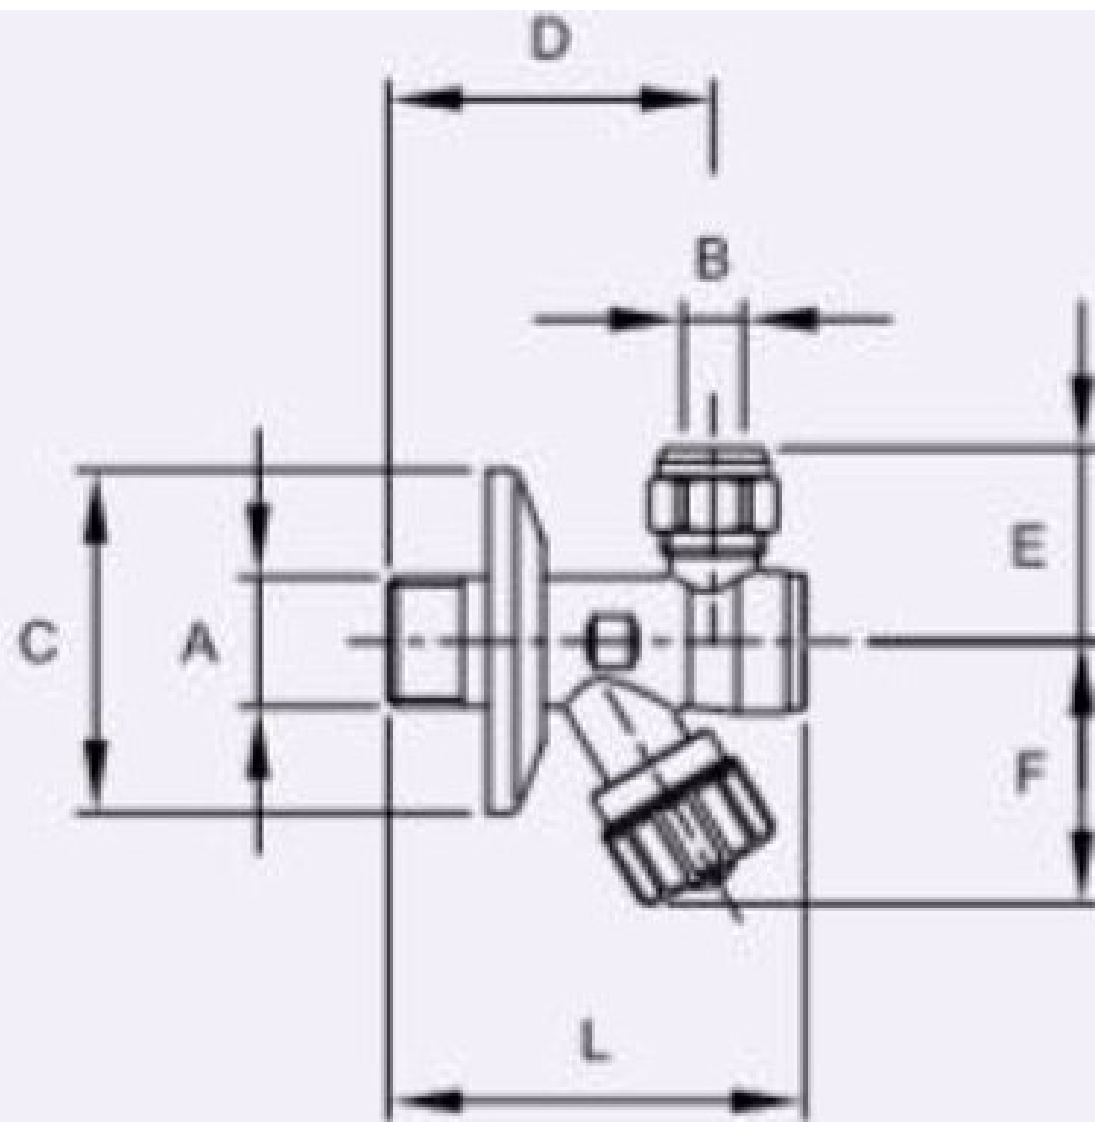

**Rubinetto sottolavabo corto con
filtro, movimento a vitone,
rosone inox scorrevole.**

Dado conico basso.

Cromato.

CODICE	Maniglia	Confezione
6820.1	ABS	100 pz

A	B	C	D	E	F	L
1/2"	3/8" ø10	56	52	31	42	68