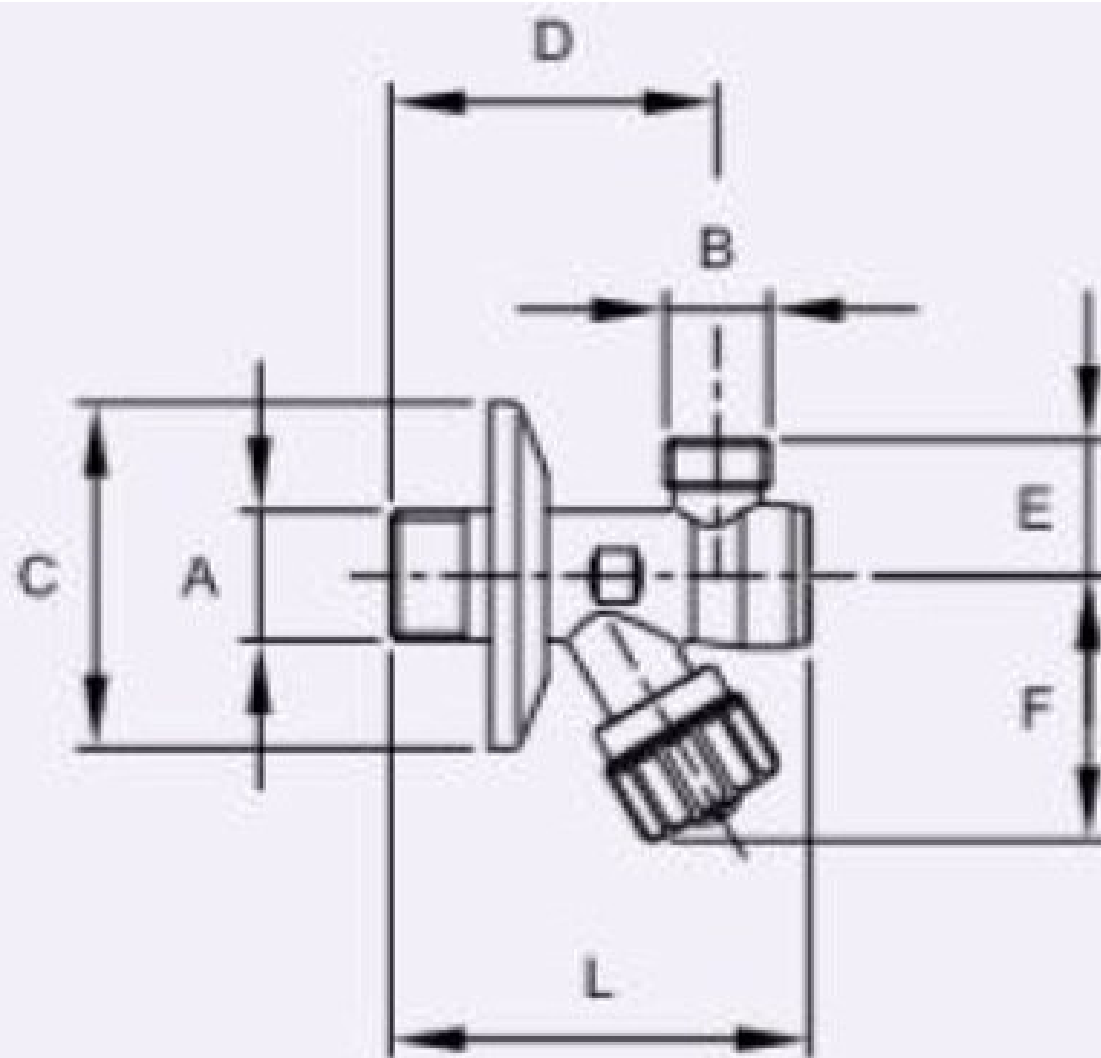

**Rubinetto sottolavabo corto con
filtro, movimento a vitone,
rosone inox scorrevole.**

Senza dado.

Cromato.

CODICE	Maniglia	Confezione
6810.1	ABS	100 pz

A	B	C	D	E	F	L
1/2"	3/8"	56	52	22	42	68