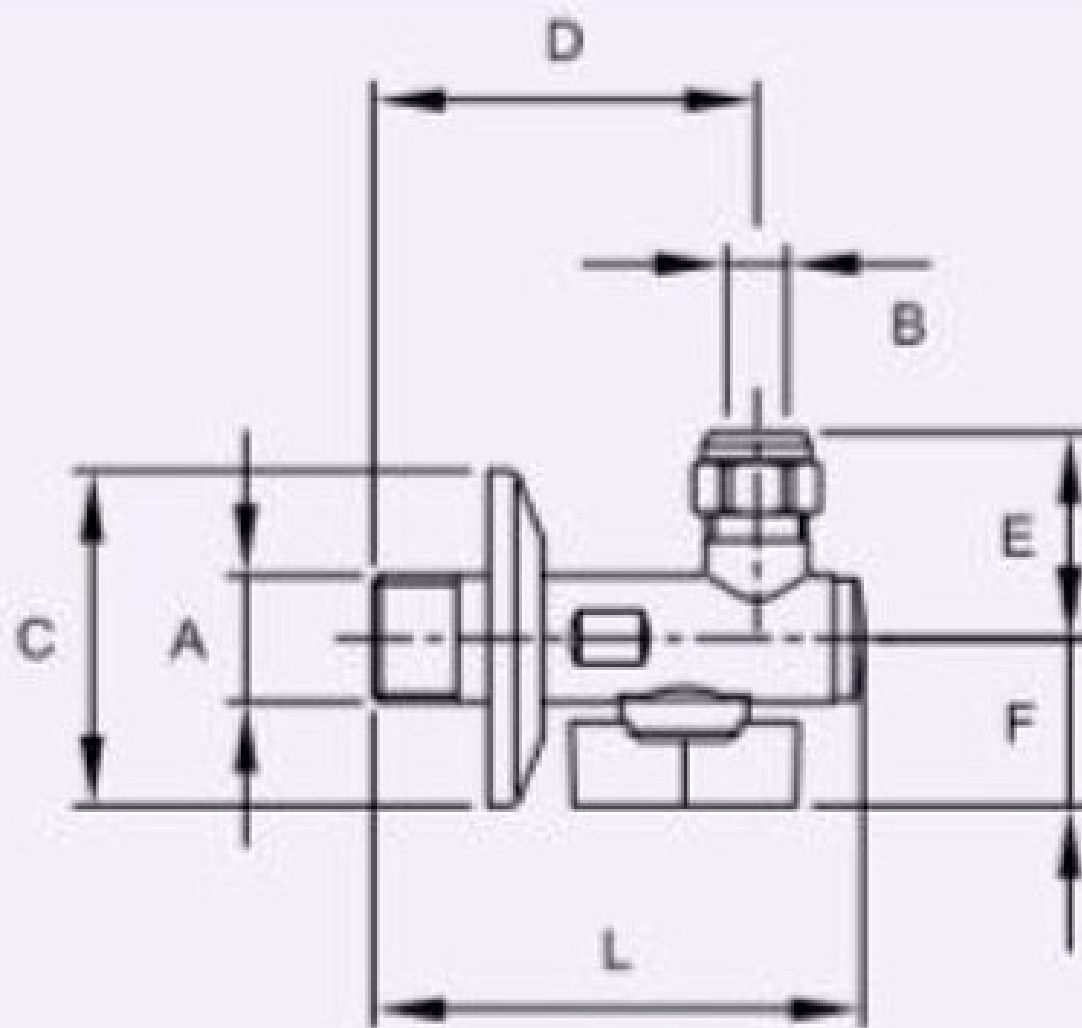

Rubinetto sottolavabo corto con filtro, movimento a sfera, rosone inox scorrevole.

Dado conico basso.

Cromato.

CODICE	Maniglia	Confezione
6210	ABS	100 pz

A	B	C	D	E	F	L
1/2"	3/8" ϕ 10	56	66	35	28	82