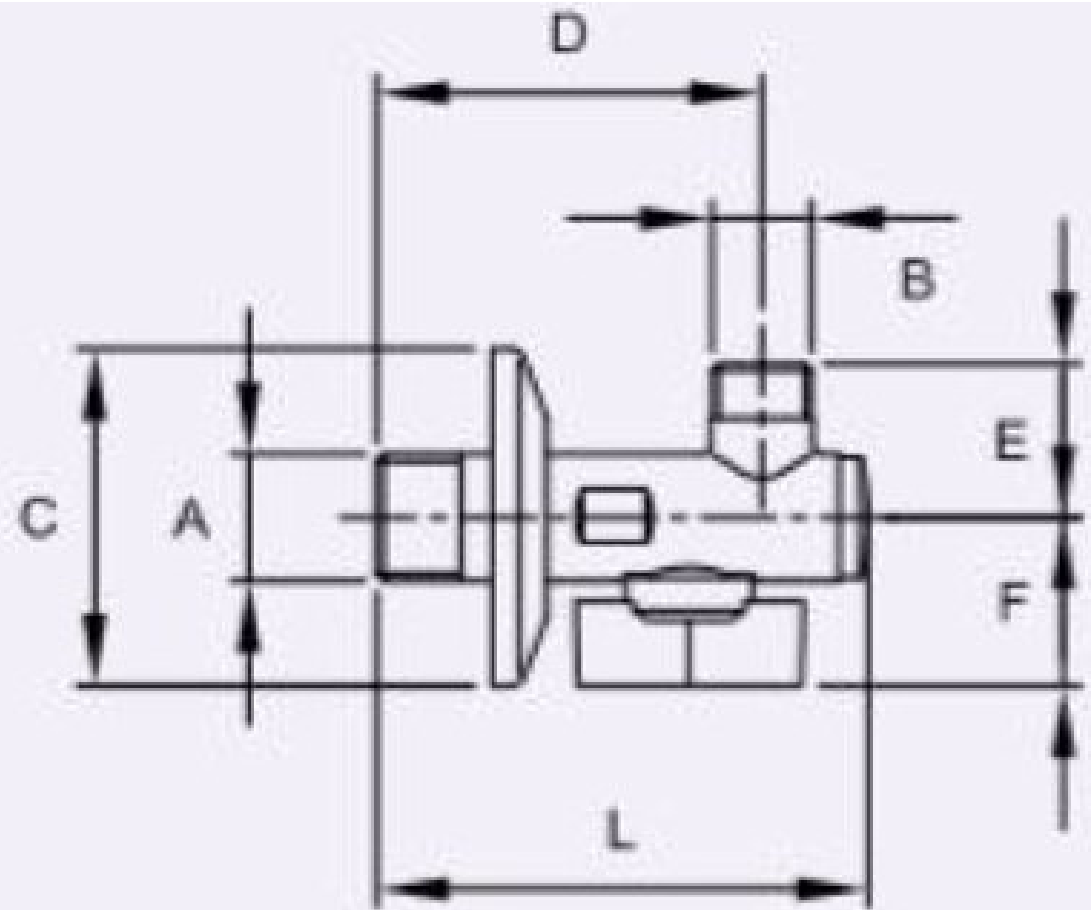

**Rubinetto sottolavabo corto con
filtro, movimento a sfera, rosone
inox scorrevole.**

Senza dado.

Cromato.

CODICE	Maniglia	Confezione
6200	ABS	100 pz

A	B	C	D	E	F	L
1/2"	3/8"	56	66	25	28	82