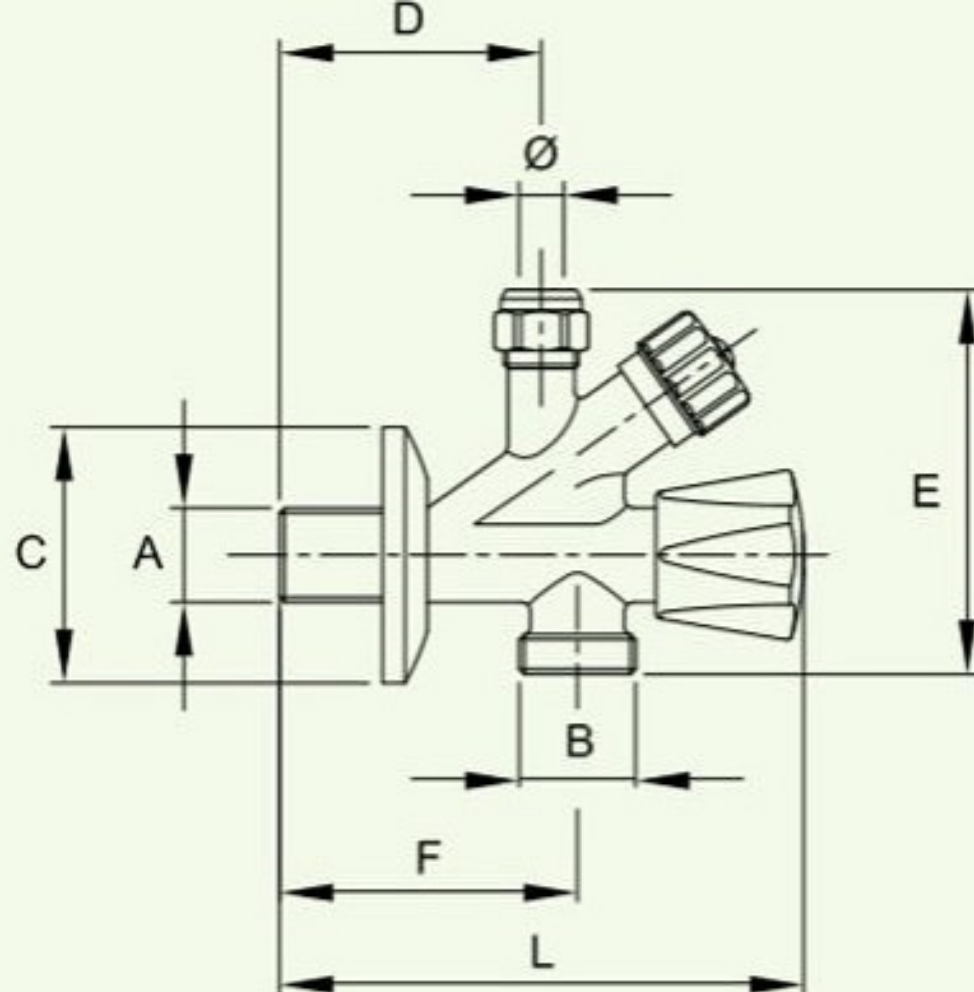

Rubinetto combinato sottolavabo e lavatrice, dado conico basso, rosone inox scorrevole. Cromato. Con il codice SN: versione con snodo e dado conico basso.

CODICE	Maniglia	Confezione
1950.1	ABS	10 pz
1950.2	Ottone	10 pz
1950.1.SN	ABS	10 pz
1950.2.SN	Ottone	10 pz

Ø	A	B	C	D	E	F	L
3/8"Ø 10	3/8"	3/4"	56	52	85	55	104
3/8"Ø 10	3/8"	3/4"	56	52	85	55	104
3/8"Ø 10	3/8"	3/4"	56	52	112	55	104
3/8"Ø 10	3/8"	3/4"	56	52	112	55	104