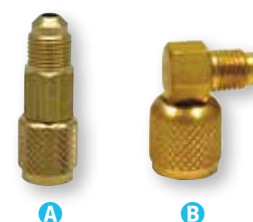

SERIE 121RG CON DEPRESSORE

Codice	Modello	A Att. femmina girevole	B Att. maschio	Dimensioni	Peso
05001003001	121RG4	1/4" SAE	1/4" SAE	140 x 100 x 20 mm	0,10 kg *
05002003001	BVR-4	7/16" SAE	1/4" SAE	140 x 100 x 20 mm	0,10 kg
05001033001	121RG5-4	5/16" SAE	1/4" SAE	140 x 100 x 20 mm	0,10 kg
05001011001	121RG6-4	3/8" SAE	1/4" SAE	140 x 100 x 20 mm	0,10 kg
05001010001	121RGA-4	1/2" -16 ACME	1/4" SAE	140 x 100 x 20 mm	0,10 kg
05001038001	121RG5 (BVR-5)	5/16" SAE	5/16" SAE	140 x 100 x 20 mm	0,10 kg
05001031001	121RG4-5	1/4" SAE	5/16" SAE	140 x 100 x 20 mm	0,10 kg
05002034001	121RGA-5	1/2" -16 ACME	5/16" SAE	140 x 100 x 20 mm	0,10 kg
05001004001	121RG6	3/8" SAE	3/8" SAE	140 x 100 x 20 mm	0,10 kg
05001007001	121RG4-6	1/4" SAE	3/8" SAE	140 x 100 x 20 mm	0,10 kg
05001041001	121RG5-6	5/16" SAE	3/8" SAE	140 x 100 x 20 mm	0,10 kg
05001009001	121RGA-6	1/2" -16 ACME	3/8" SAE	140 x 100 x 20 mm	0,10 kg
05001008001	121RGA	1/2" -16 ACME	1/2" -16 ACME	140 x 100 x 20 mm	0,10 kg
05001020001	121RG4-A	1/4" SAE	1/2" -16 ACME	140 x 100 x 20 mm	0,10 kg
05001005001	121RG6-A	3/8" SAE	1/2" -16 ACME	140 x 100 x 30 mm	0,10 kg

Disponibili nei seguenti colori

(*) Con 2 piastrine.

Ricambi

Rif	Codice	Modello	Descrizione	
A	14022191001	K-PLATE/B	Kit 10 pz piastrine colorate blu	10
B	14022191002	K-PLATE/R	Kit 10 pz piastrine colorate rosse	10
C	14022191003	K-PLATE/Y	Kit 10 pz piastrine colorate gialle	10

SERIE RG CON DEPRESSORE

Codice	Modello	A Att. femmina girevole	B Att. maschio	Dimensioni	Peso
05059002001	RG180	1/4" SAE	1/4" SAE	140 x 100 x 20 mm	0,10 kg
05059022001	RG180/4-5	1/4" SAE	5/16" SAE	140 x 100 x 20 mm	0,10 kg
05059023001	RG180/5-4	5/16" SAE	1/4" SAE	140 x 100 x 20 mm	0,10 kg
05059009001	RG183	3/16" SAE	1/4" SAE	140 x 100 x 20 mm	0,10 kg