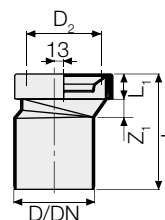

**HTSK raccordo bianco WC eccentrico con guarnizione**

COD.	D	DN	D <sub>2</sub>	Z <sub>1</sub>	L	L <sub>1</sub>	kg				HxLxP	CL	€/pz
VS0536005	110	100	102±5	20	160	46	0,227	20	80	240	970x800x1200	PP02	13,24

**HTSB curva bianca WC con guarnizione e tappo**

COD.	D	DN	α	D <sub>2</sub>	L	L <sub>1</sub>	kg				HxLxP	CL	€/pz
VS0534001	110	100	90°	102±5	230	82	0,408	15	60	120	940x800x1200	PP02	15,85
VS0534003	110	100	45°	102±5	230	71	0,354	15	60	120	940x800x1200	PP02	14,72
VS0534005	110	100	22°	102±5	230	57	0,350	15	60	180	1039x800x1200	PP02	14,72

**Tronchetto per il collegamento al PVC ad incollaggio**

COD.	D/D <sub>1</sub>	DN/DN <sub>1</sub>	L	L <sub>1</sub>	L <sub>2</sub>	kg				HxLxP	CL	€/pz
VS0564190	90/100	90/100	143	76	65	0,216	10	80	320	1010x800x1200	SF01	10,00