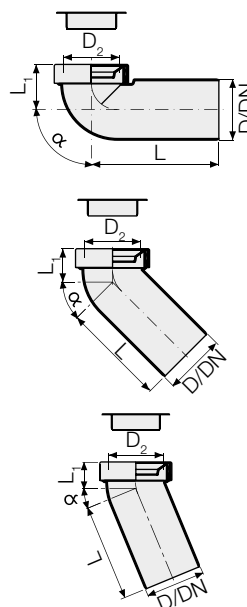

**HTSK raccordo bianco WC eccentrico con guarnizione**

COD.	D	DN	D <sub>2</sub>	Z <sub>1</sub>	L	L <sub>1</sub>	kg				HxLxP	CL	€/pz
VS0536005	110	100	102±5	20	160	46	0,227	20	80	240	970x800x1200	PP02	13,24

**HTSB curva bianca WC con guarnizione e tappo**

COD.	D	DN	α	D <sub>2</sub>	L	L <sub>1</sub>	kg				HxLxP	CL	€/pz
VS0534001	110	100	90°	102±5	230	82	0,408	15	60	120	940x800x1200	PP02	15,85
VS0534003	110	100	45°	102±5	230	71	0,354	15	60	120	940x800x1200	PP02	14,72
VS0534005	110	100	22°	102±5	230	57	0,350	15	60	180	1039x800x1200	PP02	14,72

**Tronchetto per il collegamento al PVC ad incollaggio**

COD.	D/D <sub>1</sub>	DN/DN <sub>1</sub>	L	L <sub>1</sub>	L <sub>2</sub>	kg				HxLxP	CL	€/pz
VS0564190	90/100	90/100	143	76	65	0,216	10	80	320	1010x800x1200	SF01	10,00