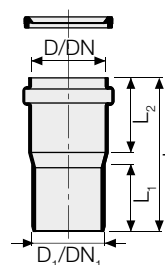

**HTSK raccordo bianco WC eccentrico con guarnizione**

COD.	D	DN	D <sub>2</sub>	Z <sub>1</sub>	L	L <sub>1</sub>	kg				HxLxP	CL	€/pz
VS0536005	110	100	102±5	20	160	46	0,227	20	80	240	970x800x1200	PP02	13,24

**HTSB curva bianca WC con guarnizione e tappo**

COD.	D	DN	α	D <sub>2</sub>	L	L <sub>1</sub>	kg				HxLxP	CL	€/pz
VS0534001	110	100	90°	102±5	230	82	0,408	15	60	120	940x800x1200	PP02	15,85
VS0534003	110	100	45°	102±5	230	71	0,354	15	60	120	940x800x1200	PP02	14,72
VS0534005	110	100	22°	102±5	230	57	0,350	15	60	180	1039x800x1200	PP02	14,72

**Tronchetto per il collegamento al PVC ad incollaggio**

COD.	D/D <sub>1</sub>	DN/DN <sub>1</sub>	L	L <sub>1</sub>	L <sub>2</sub>	kg				HxLxP	CL	€/pz
VS0564190	90/100	90/100	143	76	65	0,216	10	80	320	1010x800x1200	SF01	10,00