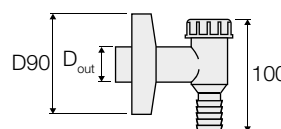

SIFONI PER SCARICO LAVATRICE

Sifone incasso lavatrice con rubinetto d'arresto con attacco portagomma

COD.		CL	€/pz
VS0704003	5	SF01	99,11

Sifone da incasso per scarico lavatrice completo

COD.	D _{out}	Z*	Piastra di copertura				HxLxP	CL	€/pz
VS0700185	40/50	40	polipropilene (PP) bianco	20	80	240	1039x800x1200	SF01	13,89
VS0700035	40/50	40	acciaio inox	20	80	240	1039x800x1200	SF01	14,24

*Taglio massimo consentito.

Sifoni per lavatrice completi di piastra di copertura, portagomma, ghiera di fissaggio piastra e tappo di ispezione.

Scarico lavatrice con chiusura meccanica

Mod. A1

Mod. A2

COD.	Mod.	D _{out}	Z*	Piastra di copertura				HxLxP	CL	€/pz
VS0700187	A1	40	40	polipropilene (PP) bianco	20	160	800	1030x800x1200	SF01	9,76
VS0700037	A1	40	40	acciaio inox	20	160	640	1010x800x1200	SF01	10,28
VS0700189	A2	32	-	-	20	160	1120	970x800x1200	SF01	7,69

*Taglio massimo consentito.

Mod. A1: scarico lavatrice realizzato in polietilene (HDPE) completo di piastra di copertura, portagomma, ghiera di fissaggio piastra, tappo di ispezione e sfera con funzione anti-ritorno per gli odori.