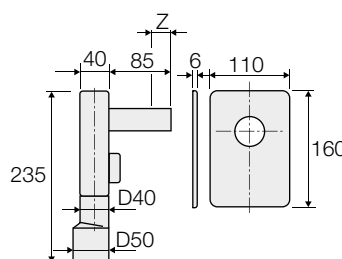

SIFONI PER SCARICO LAVATRICE

Sifone incasso lavatrice con rubinetto d'arresto con attacco portagomma

COD.		CL	€/pz
VS0704003	5	SF01	99,11

Sifone da incasso per scarico lavatrice completo

COD.	D _{out}	Z*	Piastra di copertura				HxLxP	CL	€/pz
VS0700185	40/50	40	polipropilene (PP) bianco	20	80	240	1039x800x1200	SF01	13,89
VS0700035	40/50	40	acciaio inox	20	80	240	1039x800x1200	SF01	14,24

*Taglio massimo consentito.

Sifoni per lavatrice completi di piastra di copertura, portagomma, ghiera di fissaggio piastra e tappo di ispezione.

Scarico lavatrice con chiusura meccanica

Mod. A1

Mod. A2

COD.	Mod.	D _{out}	Z*	Piastra di copertura				HxLxP	CL	€/pz
VS0700187	A1	40	40	polipropilene (PP) bianco	20	160	800	1030x800x1200	SF01	9,76
VS0700037	A1	40	40	acciaio inox	20	160	640	1010x800x1200	SF01	10,28
VS0700189	A2	32	-	-	20	160	1120	970x800x1200	SF01	7,69

*Taglio massimo consentito.

Mod. A1: scarico lavatrice realizzato in polietilene (HDPE) completo di piastra di copertura, portagomma, ghiera di fissaggio piastra, tappo di ispezione e sfera con funzione anti-ritorno per gli odori.

Mod. A2: scarico lavatrice realizzato in polipropilene (PP) bianco completo di rosone e di sfera con funzione anti-ritorno per gli odori.