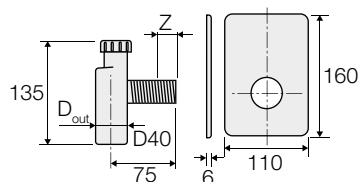

SIFONI PER SCARICO LAVATRICE

Sifone incasso lavatrice con rubinetto d'arresto con attacco portagomma

COD.		CL	€/pz
VS0704003	5	SF01	99,11

Sifone da incasso per scarico lavatrice completo

COD.	D _{out}	Z*	Piastra di copertura				HxLxP	CL	€/pz
VS0700185	40/50	40	polipropilene (PP) bianco	20	80	240	1039x800x1200	SF01	13,89
VS0700035	40/50	40	acciaio inox	20	80	240	1039x800x1200	SF01	14,24

*Taglio massimo consentito.

Sifoni per lavatrice completi di piastra di copertura, portagomma, ghiera di fissaggio piastra e tappo di ispezione.

Scarico lavatrice con chiusura meccanica

Mod. A1

Mod. A2

COD.	Mod.	D _{out}	Z*	Piastra di copertura				HxLxP	CL	€/pz
VS0700187	A1	40	40	polipropilene (PP) bianco	20	160	800	1030x800x1200	SF01	9,76
VS0700037	A1	40	40	acciaio inox	20	160	640	1010x800x1200	SF01	10,28
VS0700189	A2	32	-	-	20	160	1120	970x800x1200	SF01	7,69

*Taglio massimo consentito.

Mod. A1: scarico lavatrice realizzato in polietilene (HDPE) completo di piastra di copertura, portagomma, ghiera di fissaggio piastra, tappo di ispezione e sfera con funzione anti-ritorno per gli odori.