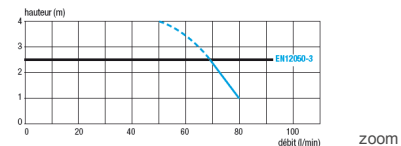

Scarica le istruzioni

Norme Européenne : DOP

Scarica i file 3D

Alimentazione (V/Hz)	220-240 / 50
Diametro di scarico (mm)	22 / 32
Dimensioni l x p x a (mm)	447 x 131 x 270
Giri motore (giri/min)	2800
Norma europea	EN 12050-3
Pendenza dei raccordi orizzontali (%)	3
Scarico orizzontale max (m)	40
Scarico verticale max (m)	2.5
Temperatura media delle acque di entrata (°C)	35
Watt (consumo)	400