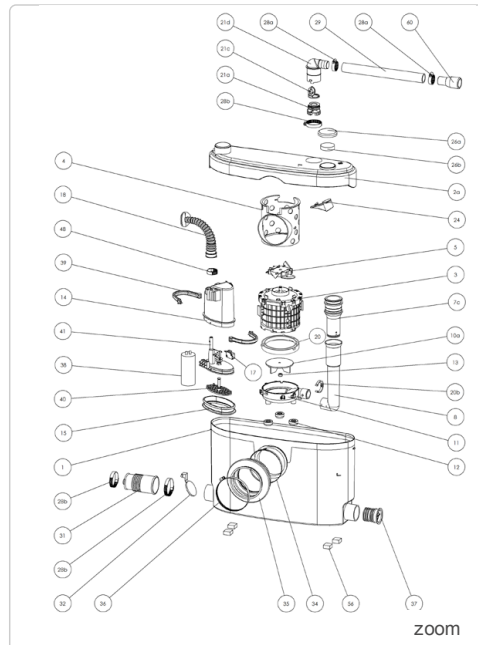

Il mio progetto

Rivoluziona la tua casa
con SFA!

Catalogo

Ultima versione

Scheda prodotto: Sanislim