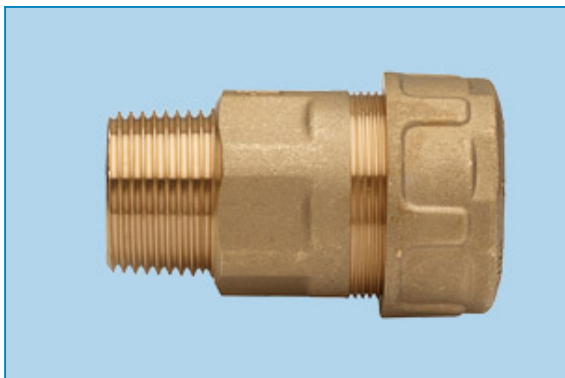

**NEW**

Serie **TURBO IRON**

Articolo **5F0000**

Raccordo a compressione diritto maschio a innesto rapido con guarnizione in elastomero a sezione trapezoidale fino a PN50/MOP5.

AxB	BOX	MASTER BOX	CODICE	I	L
3/8" x 3/8"	22	176	5F000003	11,4	58
1/2" x 1/2"	18	144	5F000004	15	68
3/4" x 3/4"	12	96	5F000005	16,3	74
1" x 1"	9	72	5F000006	19,1	79
1"1/4 x 1"1/4	6	24	5F000007	21,4	89
1"1/2 x 1"1/2	6	24	5F000008	21,4	95
2" x 2"	3	12	5F000010	25,7	104