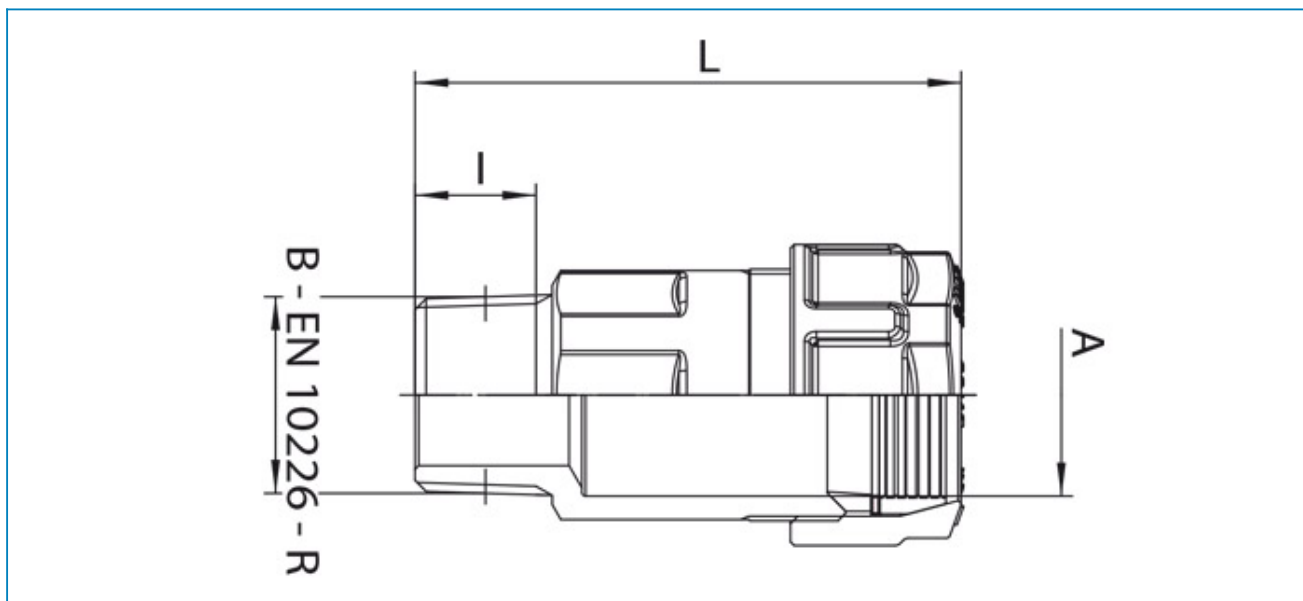

**NEW**

Serie **TURBO IRON**

Articolo **5F0000**

Raccordo a compressione diritto maschio a innesto rapido con guarnizione in elastomero a sezione trapezoidale fino a PN50/MOP5.

AxB	BOX	MASTER BOX	CODICE	I	L
3/8" x 3/8"	22	176	5F000003	11,4	58
1/2" x 1/2"	18	144	5F000004	15	68
3/4" x 3/4"	12	96	5F000005	16,3	74
1" x 1"	9	72	5F000006	19,1	79
1"1/4 x 1"1/4	6	24	5F000007	21,4	89
1"1/2 x 1"1/2	6	24	5F000008	21,4	95
2" x 2"	3	12	5F000010	25,7	104