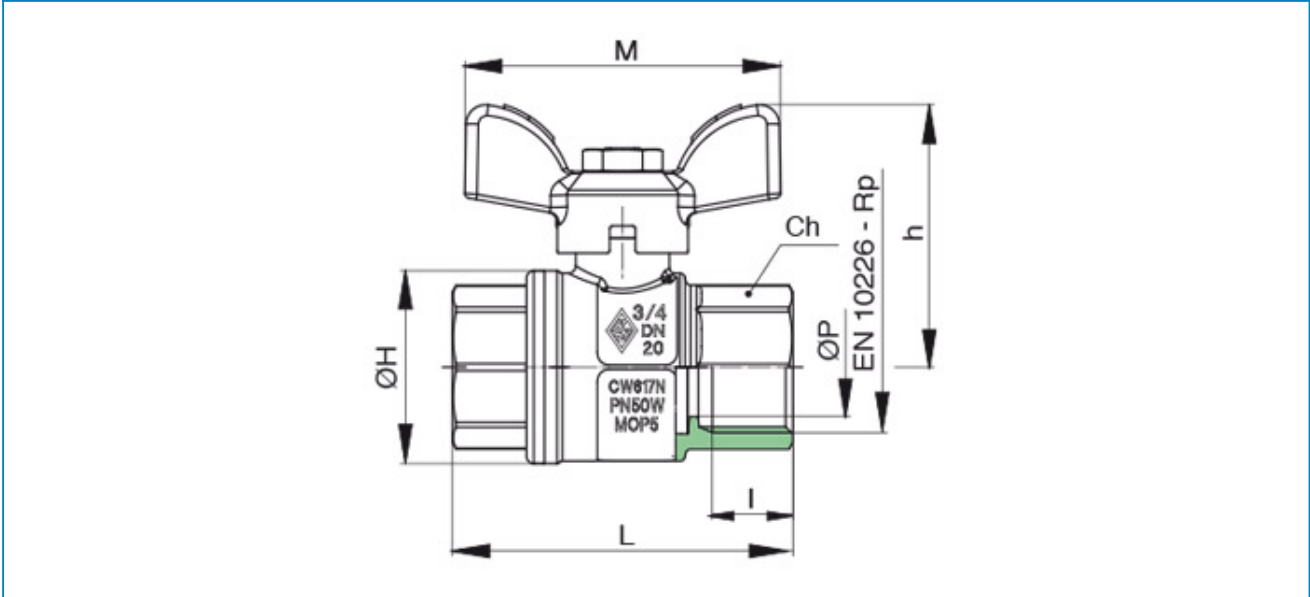

Serie **EURO-SFER**

Articolo **1720**

Valvola a sfera a passaggio totale, filettatura F/F, con farfalla in alluminio.

MISURA SIZE	DN	BOX	MASTER BOX	CODICE CODE	ØP	I	L	ØH	Ch	M	h	Kv	PN	Kg
1/4"	8	25	50	1720020000	10	11	51,5	23	20	50	37,5	5,4	64	0,14
3/8"	10	25	50	1720030000	10	11,4	51,5	23	20	50	37,5	6	64	0,12
1/2"	15	50	100	1720040000	15	15	62	33	25	50	41	16,3	50	0,19
3/4"	20	30	60	1720050000	20	16,3	69	39	31	64	53	29,5	50	0,32
1"	25	20	40	1720060000	25	19,1	83	49	38	64	57	43	50	0,50

Limiti di temperatura: -20°C +160°C - Temperature range: -20°C +160°C.