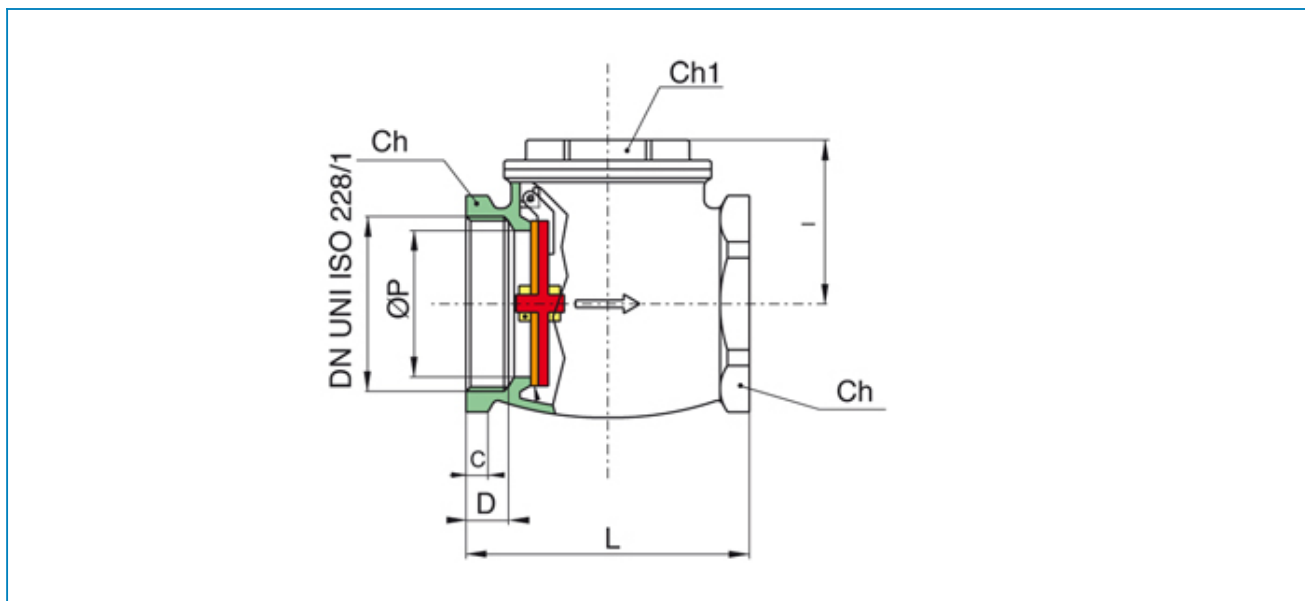

Serie **JUNIOR BLOCK**

Articolo **100401•**

Valvola di ritegno a clapet con sede in gomma tipo battente, filettatura F/F.

MISURA SIZE	DN	BOX	MASTER BOX	CODICE CODE	ØP	I	L	Ch	Ch1	D	C	PN	Kg
1/2"	15	20	120	10040104	15	32	47	25	20	11,5	8	10	0,16
3/4"	20	10	60	10040105	20	34	53	31	26,5	11	8	10	0,23
1"	25	8	48	10040106	25	40	64	38	26	14	10	10	0,35
1"1/4	32	20	40	10040107	33	47	74	47	34,5	13,5	10	10	0,47
1"1/2	40	12	24	10040108	37	54	87	54	39,5	13,5	10	10	0,73
2"	50	6	12	10040110	47	57	97	66	49,5	14,5	11	10	1,01
2"1/2	65	4	8	10040112	55	61,5	118	82	50,5	19	16	6	1,45
3"	80	2	4	10040114	70	77	135	97	57	18	16	6	2,35
4"	100	1	2	10040118	90	92	164	122	80,5	22	20	6	3,72