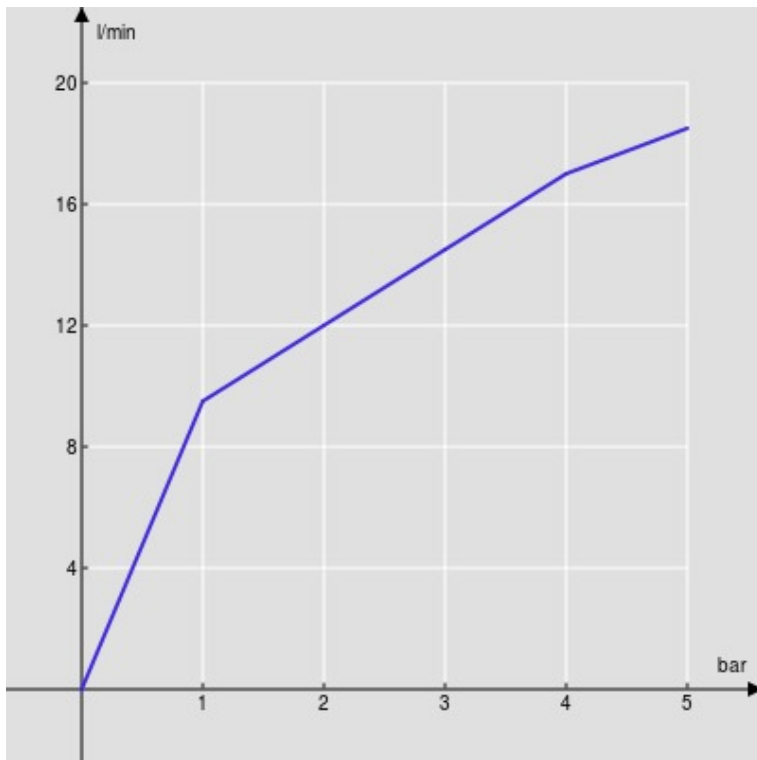

SPECIFICHE

Monocomando a risparmio energetico

Chrome

Aeratore anticalcare M 24 x 1

Aeratore 5 l/min incluso nella confezione

Scarico 1 1/4" push

Flessibili inox ø 3/8"

Limitatore di energia con apertura in acqua fredda

Limitatore di portata con freno al 50%

Imballo: 41,5 x 16 x 7,5 cm / 0,00498 m³ / 1,64 kg

DIAGRAMMA DI PORTATA: ACQUA CALDA/FREDDA

— Aeratore

DIAGRAMMA DI PORTATA: ACQUA MISCELATA

— Aeratore