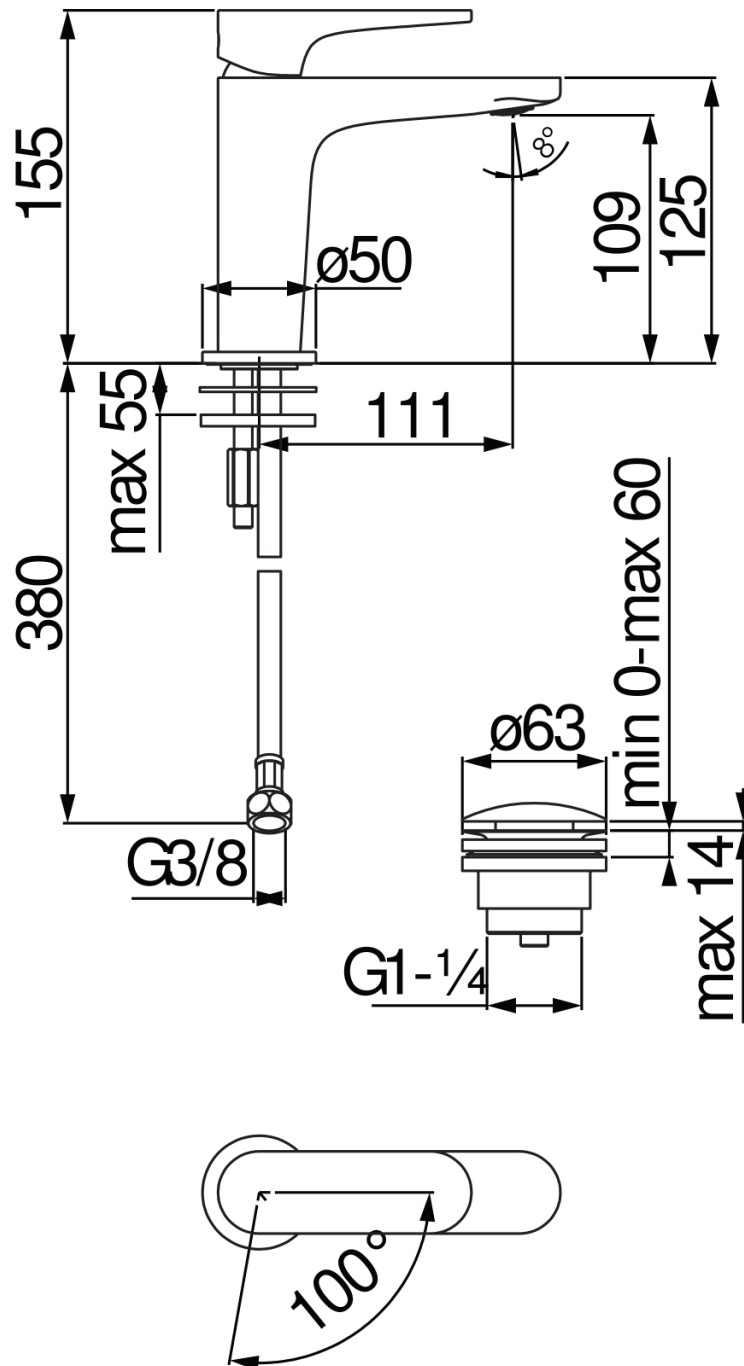

SPECIFICHE

Monocomando a risparmio energetico

Chrome

Aeratore anticalcare M 24 x 1

Aeratore 5 l/min incluso nella confezione

Scarico 1 1/4" push

Flessibili inox ø 3/8"

Limitatore di energia con apertura in acqua fredda

Limitatore di portata con freno al 50%

Imballo: 41,5 x 16 x 7,5 cm / 0,00498 m³ / 1,64 kg

DIAGRAMMA DI PORTATA: ACQUA CALDA/FREDDA

— Aeratore

DIAGRAMMA DI PORTATA: ACQUA MISCELATA

— Aeratore