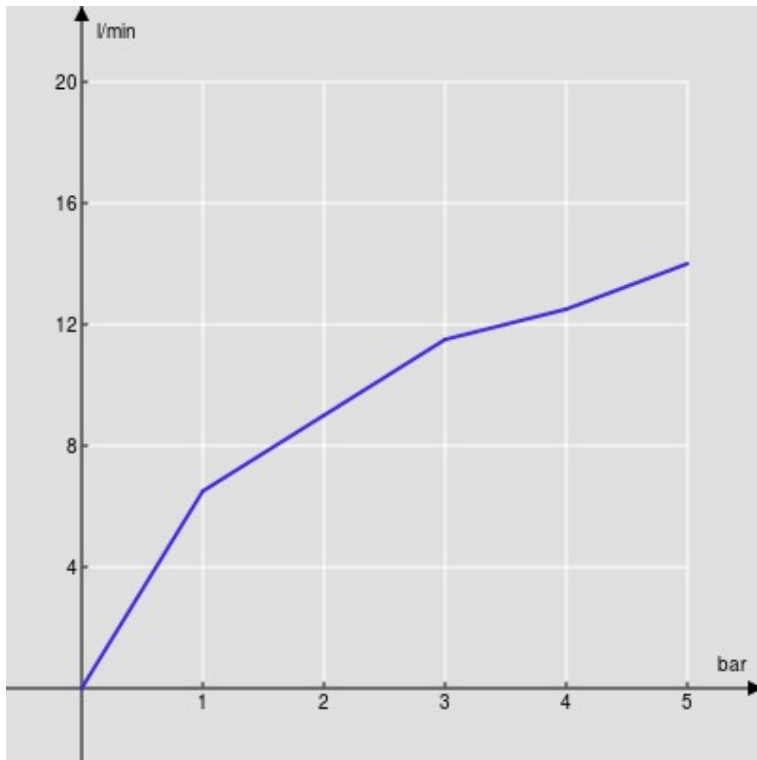

SPECIFICHE

Monocomando a risparmio energetico

Chrome

Aeratore anticalcare M 24 x 1

Aeratore 5 l/min incluso nella confezione

Scarico 1 1/4" push

Flessibili inox ø 3/8"

Limitatore di energia con apertura in acqua fredda

Limitatore di portata con freno al 50%

Imballo: 41,5 x 16 x 7,5 cm / 0,00498 m³ / 1,64 kg

DIAGRAMMA DI PORTATA: ACQUA CALDA/FREDDA

— Aeratore

DIAGRAMMA DI PORTATA: ACQUA MISCELATA

— Aeratore