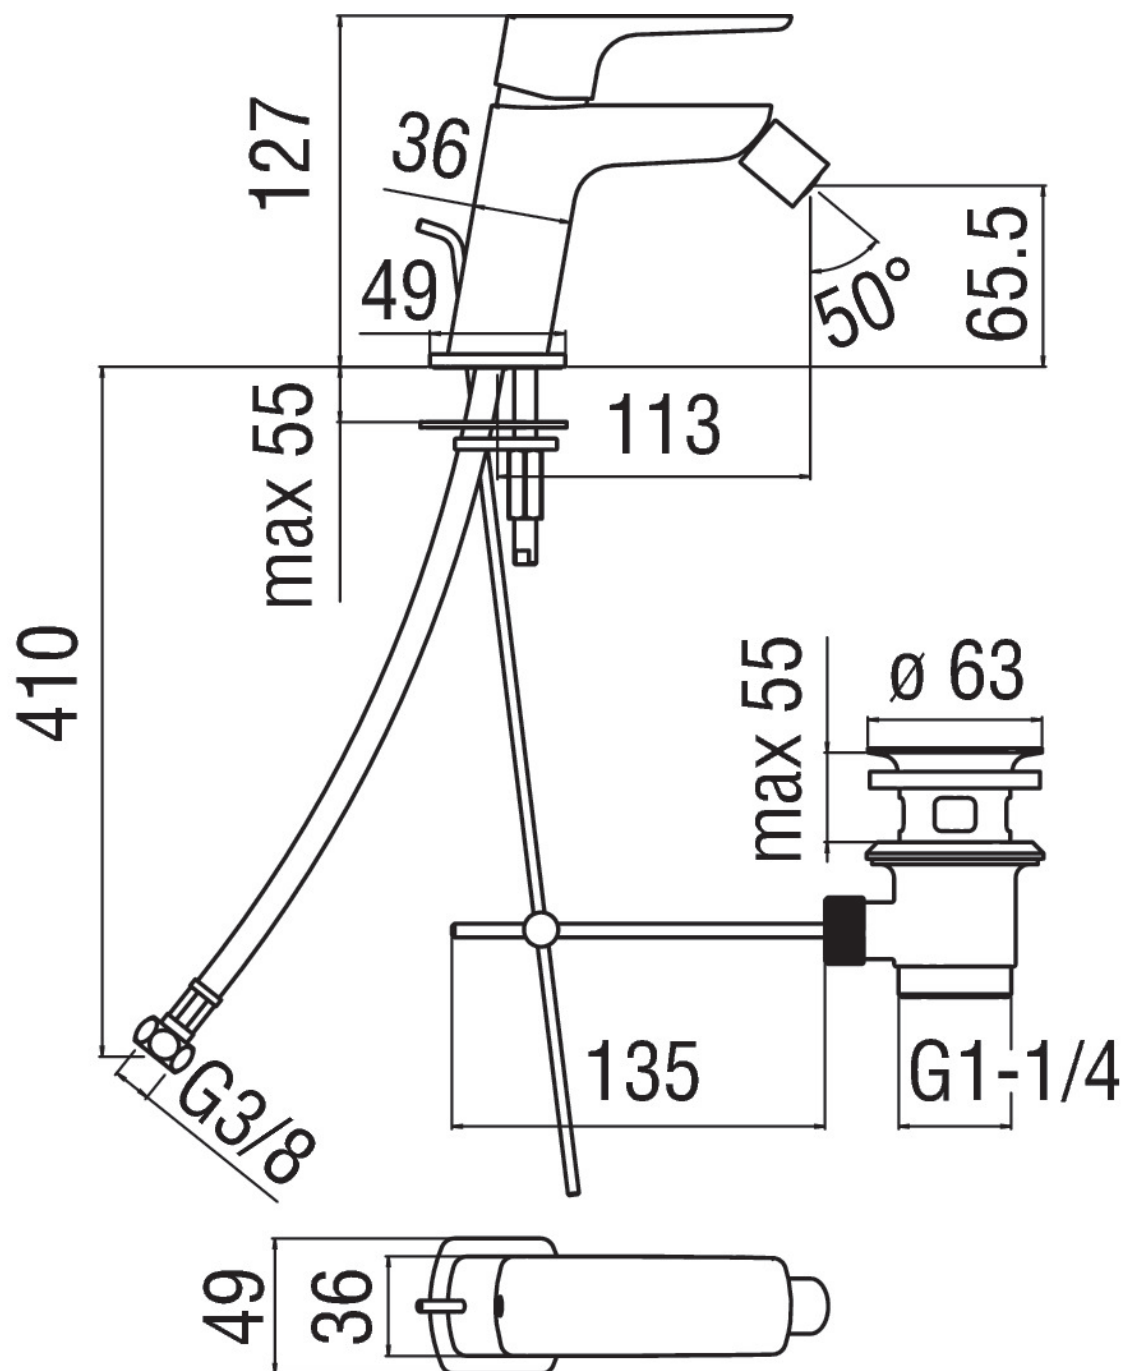

SPECIFICHE

Monocomando

Finitura Cromo

Aeratore anticalcare M 16,5 x 1

Getto orientabile

Scarico 1 1/4"

Flessibili inox ø 3/8"

Regolatore dinamico di portata

Imballo: 41,5 x 16 x 7,5 cm / 0,00498 m<sup>3</sup> / 1,71 kg

DIAGRAMMA DI PORTATA: ACQUA CALDA/FREDDA

DIAGRAMMA DI PORTATA: ACQUA MISCELATA