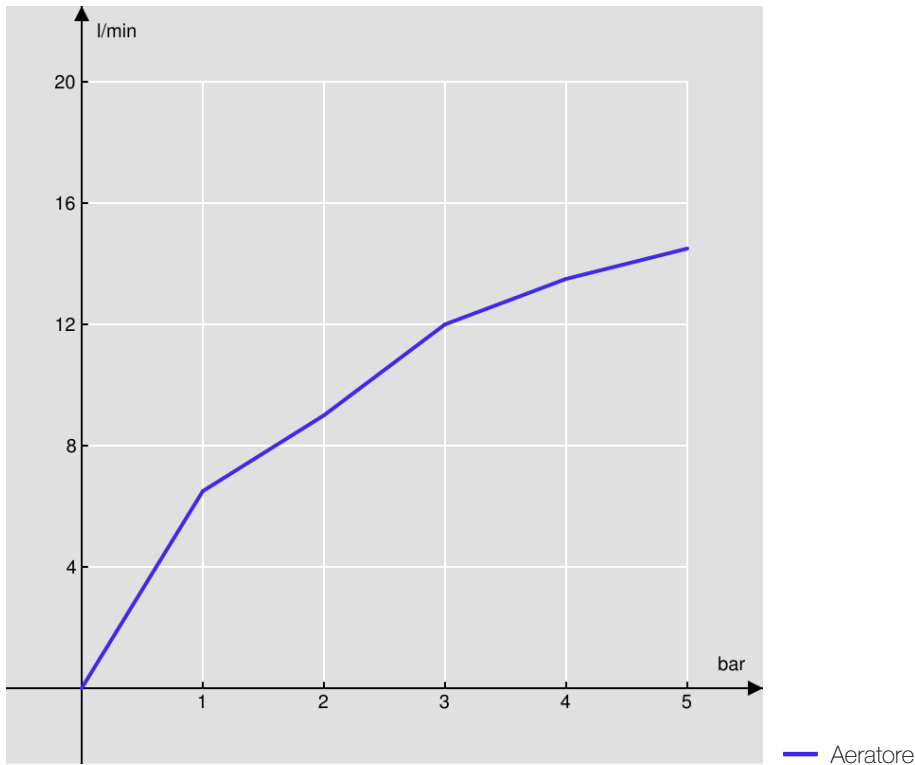

SPECIFICHE

Monocomando

Finitura Cromo

Aeratore anticalcare M 16,5 x 1

Getto orientabile

Scarico 1 1/4"

Flessibili inox ø 3/8"

Regolatore dinamico di portata

Imballo: 41,5 x 16 x 7,5 cm / 0,00498 m<sup>3</sup> / 1,71 kg

DIAGRAMMA DI PORTATA: ACQUA CALDA/FREDDA

DIAGRAMMA DI PORTATA: ACQUA MISCELATA