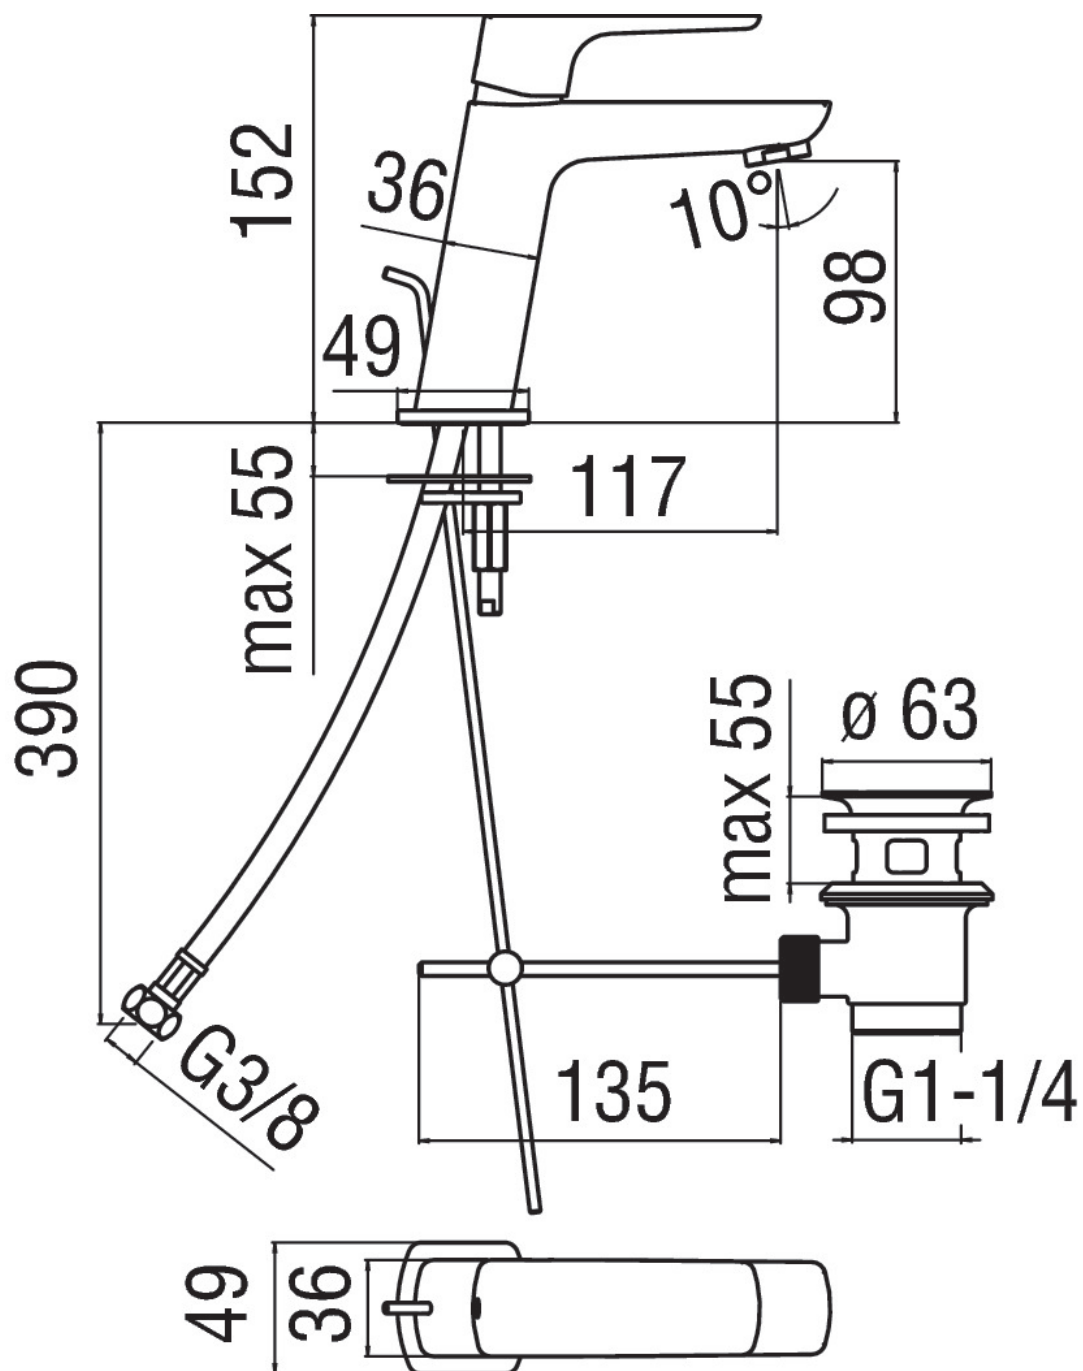

SPECIFICHE

Monocomando

Finitura Cromo

Aeratore anticalcare M 24 x 1

Scarico 1 1/4"

Flessibili inox ø 3/8"

Regolatore dinamico di portata

Imballo: 41,5 x 16 x 7,5 cm / 0,00498 m³ / 1,87 kg

DIAGRAMMA DI PORTATA: ACQUA CALDA/FREDDA

DIAGRAMMA DI PORTATA: ACQUA MISCELATA