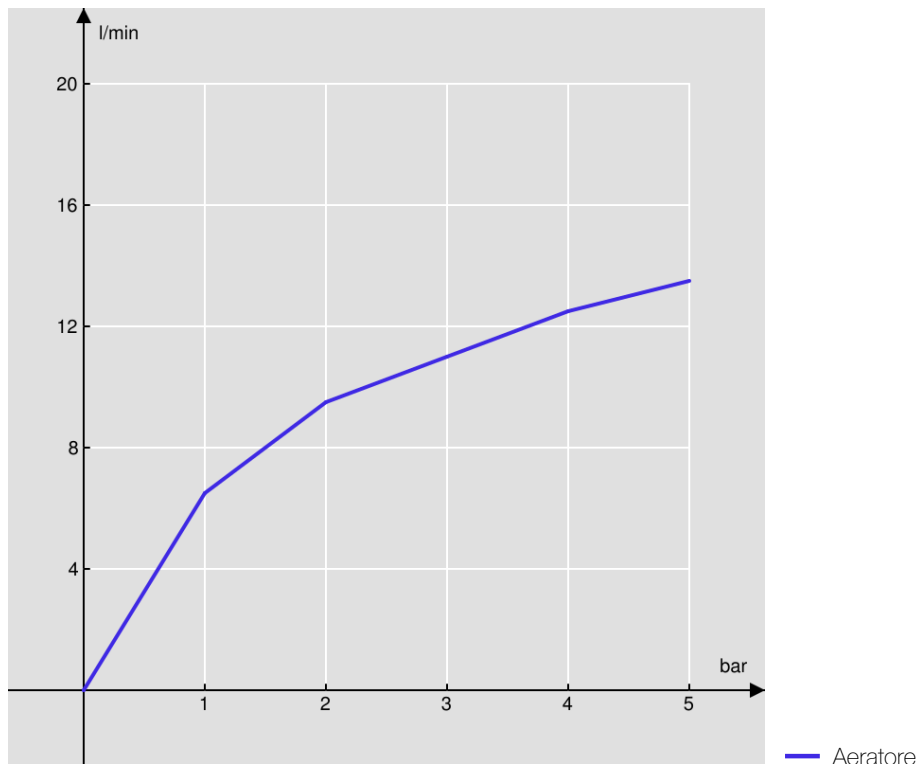

SPECIFICHE

Monocomando

Finitura Cromo

Aeratore anticalcare M 24 x 1

Scarico 1 1/4"

Flessibili inox ø 3/8"

Regolatore dinamico di portata

Imballo: 41,5 x 16 x 7,5 cm / 0,00498 m³ / 1,87 kg

DIAGRAMMA DI PORTATA: ACQUA CALDA/FREDDA

DIAGRAMMA DI PORTATA: ACQUA MISCELATA