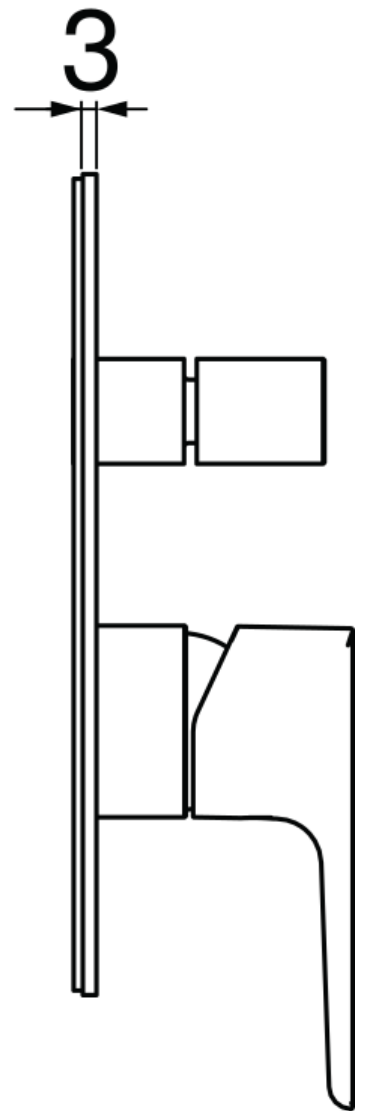

SPECIFICHE

Monocomando incasso a 2 vie

Chrome

Deviatore con ritorno automatico

Limitatore di portata con freno al 50%

Imballo: 22 x 15,5 x 15 cm / 0,00512 m³ / 2,32 kg

DIAGRAMMA DI PORTATA: ACQUA CALDA/FREDDA

DIAGRAMMA DI PORTATA: ACQUA MISCELATA