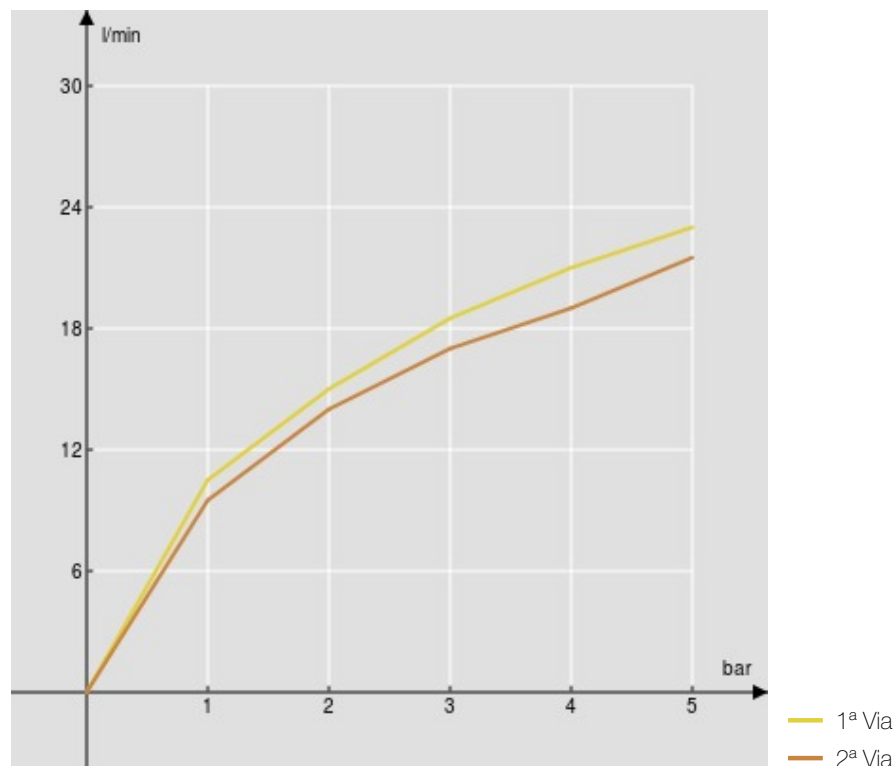

SPECIFICHE

Monocomando incasso a 2 vie

Chrome

Deviatore con ritorno automatico

Limitatore di portata con freno al 50%

Imballo: 22 x 15,5 x 15 cm / 0,00512 m³ / 2,32 kg

DIAGRAMMA DI PORTATA: ACQUA CALDA/FREDDA

DIAGRAMMA DI PORTATA: ACQUA MISCELATA