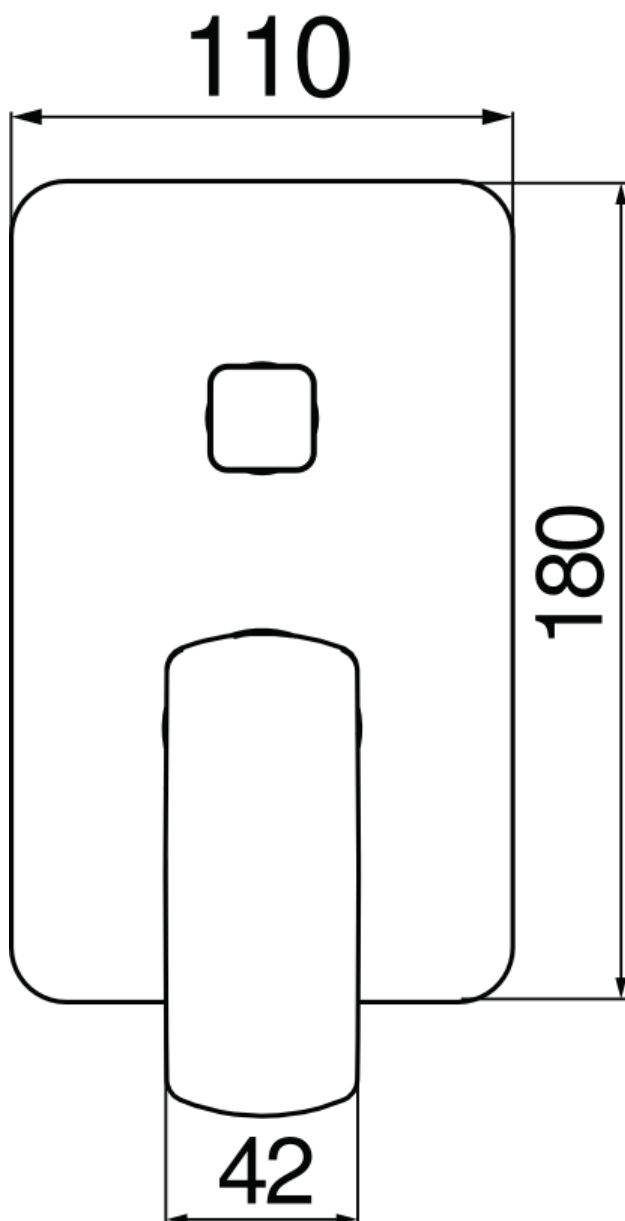

SPECIFICHE

Monocomando incasso a 2 vie

Chrome

Deviatore con ritorno automatico

Limitatore di portata con freno al 50%

Imballo: 22 x 15,5 x 15 cm / 0,00512 m³ / 2,32 kg

DIAGRAMMA DI PORTATA: ACQUA CALDA/FREDDA

DIAGRAMMA DI PORTATA: ACQUA MISCELATA