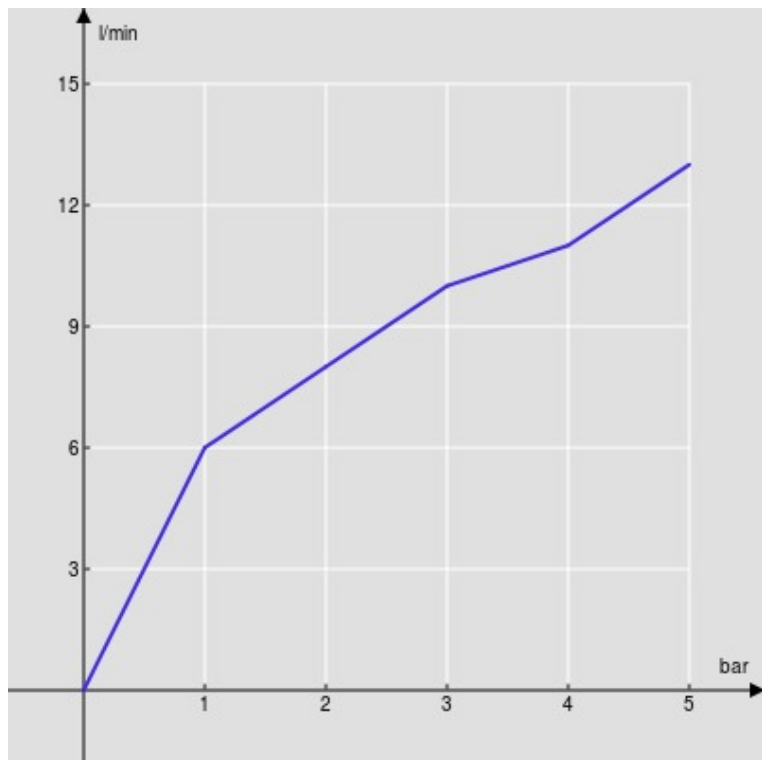

SPECIFICHE

Monocomando a risparmio energetico

Chrome

Aeratore anticalcare M 16,5 x 1

Aeratore 5 l/min incluso nella confezione

Getto orientabile

Scarico 1 1/4"

Flessibili inox ø 3/8"

Limitatore di energia con apertura in acqua fredda

Limitatore di portata con freno al 50%

Imballo: 41,5 x 16 x 7,5 cm / 0,00498 m<sup>3</sup>

DIAGRAMMA DI PORTATA: ACQUA CALDA/FREDDA

— Aeratore

DIAGRAMMA DI PORTATA: ACQUA MISCELATA