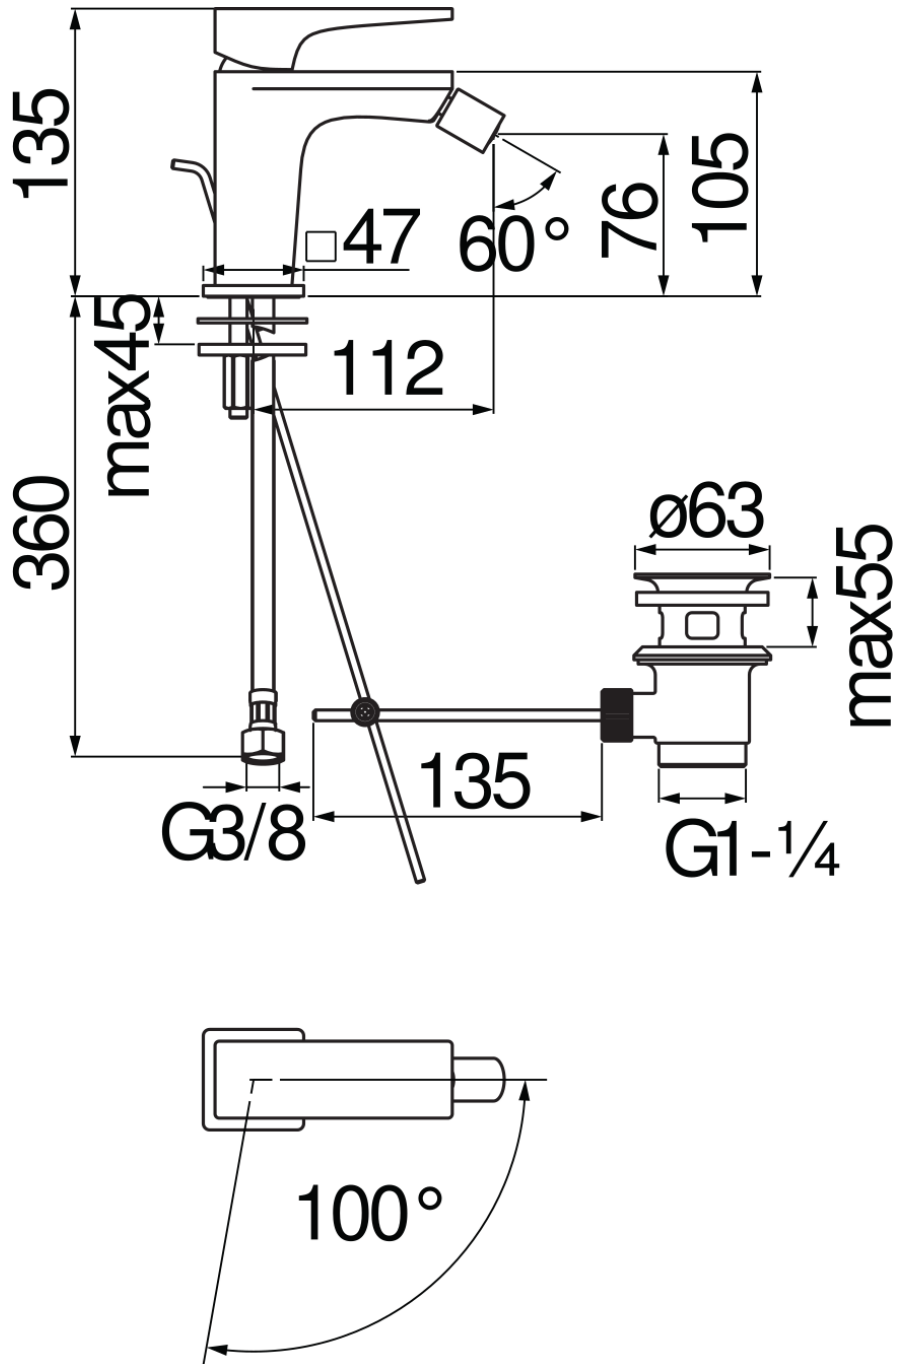

SPECIFICHE

Monocomando a risparmio energetico

Chrome

Aeratore anticalcare M 16,5 x 1

Aeratore 5 l/min incluso nella confezione

Getto orientabile

Scarico 1 1/4"

Flessibili inox ø 3/8"

Limitatore di energia con apertura in acqua fredda

Limitatore di portata con freno al 50%

Imballo: 41,5 x 16 x 7,5 cm / 0,00498 m<sup>3</sup>

DIAGRAMMA DI PORTATA: ACQUA CALDA/FREDDA

— Aeratore

DIAGRAMMA DI PORTATA: ACQUA MISCELATA