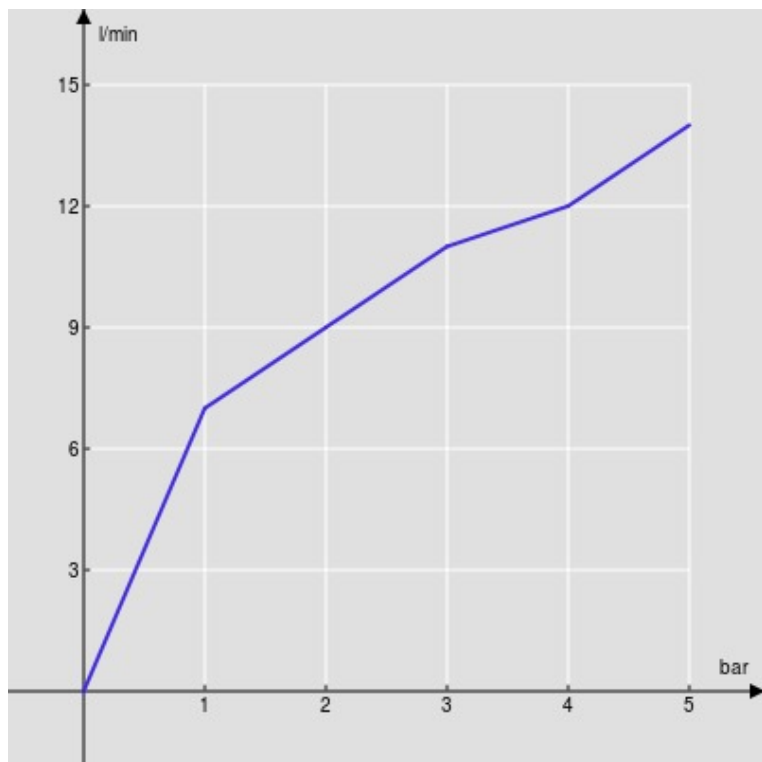

SPECIFICHE

Monocomando a risparmio energetico

Chrome

Aeratore anticalcare M 16,5 x 1

Aeratore 5 l/min incluso nella confezione

Getto orientabile

Scarico 1 1/4"

Flessibili inox ø 3/8"

Limitatore di energia con apertura in acqua fredda

Limitatore di portata con freno al 50%

Imballo: 41,5 x 16 x 7,5 cm / 0,00498 m<sup>3</sup>

DIAGRAMMA DI PORTATA: ACQUA CALDA/FREDDA

— Aeratore

DIAGRAMMA DI PORTATA: ACQUA MISCELATA