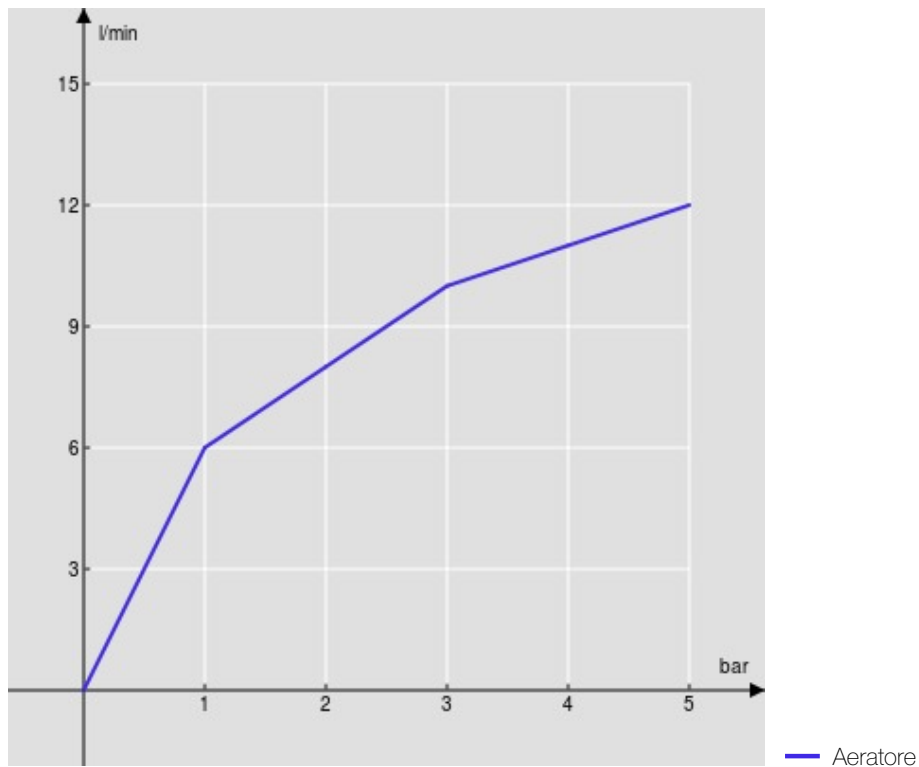

SPECIFICHE

Monocomando a risparmio energetico

Chrome

Aeratore anticalcare M 24 x 1

Aeratore 5 l/min incluso nella confezione

Scarico 1 1/4" push

Flessibili inox ø 3/8"

Limitatore di energia con apertura in acqua fredda

Limitatore di portata con freno al 50%

Imballo: 41,5 x 16 x 7,5 cm / 0,00498 m³

DIAGRAMMA DI PORTATA: ACQUA CALDA/FREDDA

DIAGRAMMA DI PORTATA: ACQUA MISCELATA