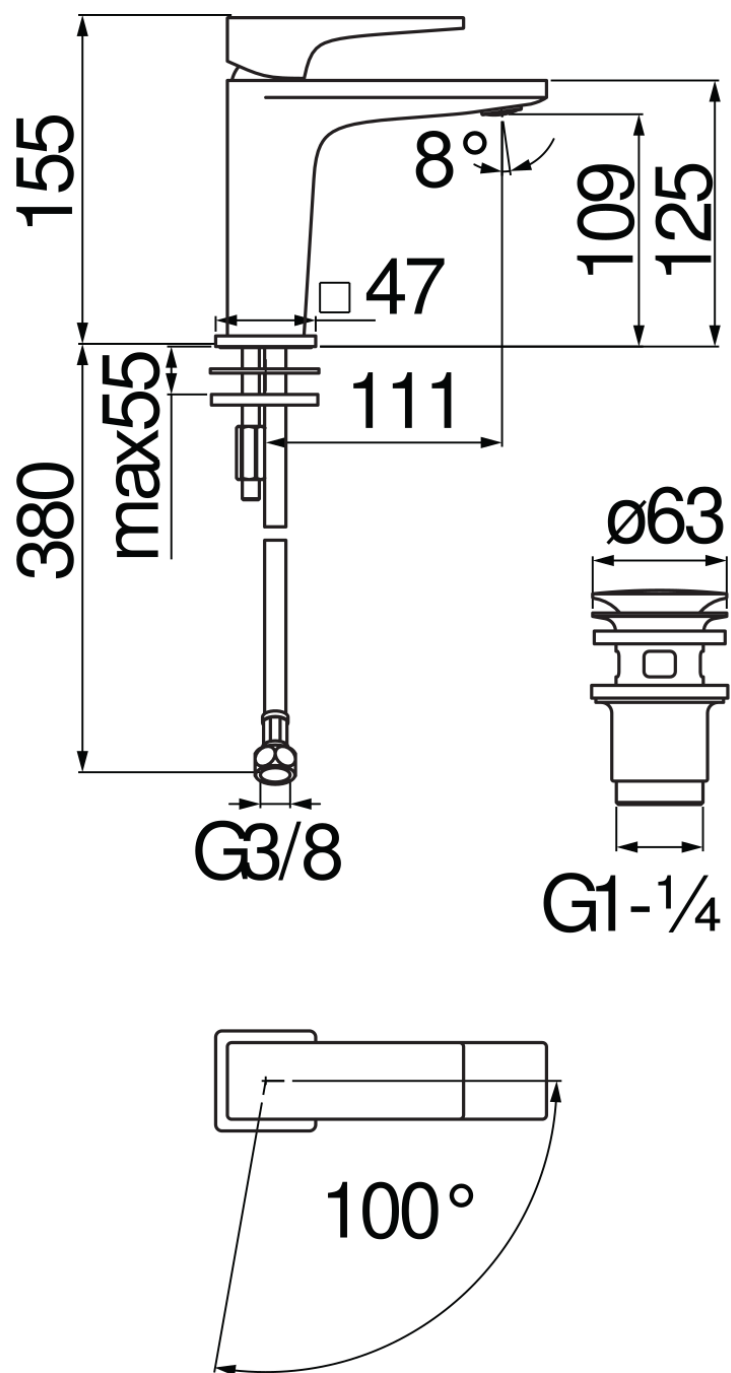

SPECIFICHE

Monocomando a risparmio energetico

Chrome

Aeratore anticalcare M 24 x 1

Aeratore 5 l/min incluso nella confezione

Scarico 1 1/4" push

Flessibili inox ø 3/8"

Limitatore di energia con apertura in acqua fredda

Limitatore di portata con freno al 50%

Imballo: 41,5 x 16 x 7,5 cm / 0,00498 m³

DIAGRAMMA DI PORTATA: ACQUA CALDA/FREDDA

DIAGRAMMA DI PORTATA: ACQUA MISCELATA