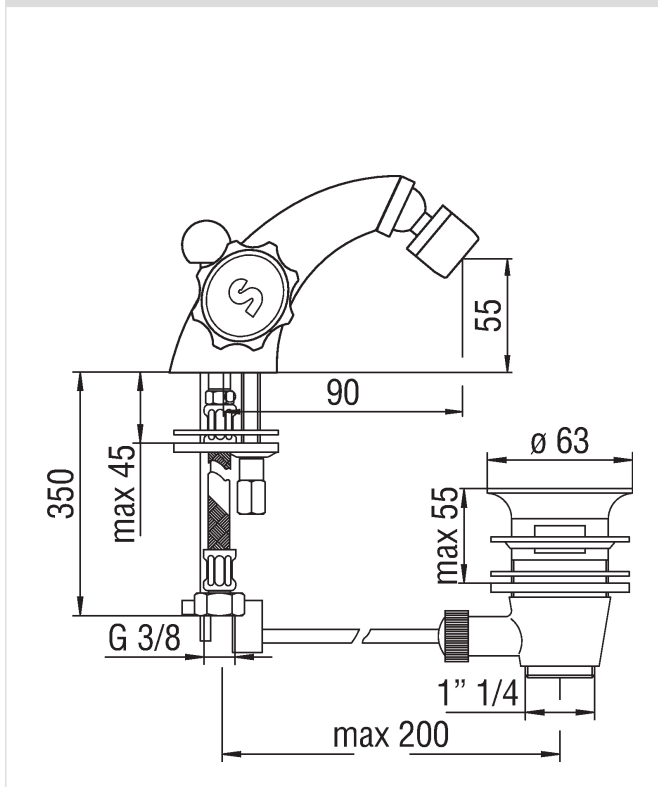

Immagine

Disegno tecnico

Specifiche

- Bidet
- Monoforo
- Finitura Cromo
- Getto orientabile
- Aeratore Neoperl<sup>®</sup> M 22 x 1 con snodo
- Flessibili Parigi<sup>®</sup> SPX<sup>®</sup> acciaio inox ø 3/8"
- Imballo: 47 x 18 x 16 cm / 0,013536 m' / 2,04 kg