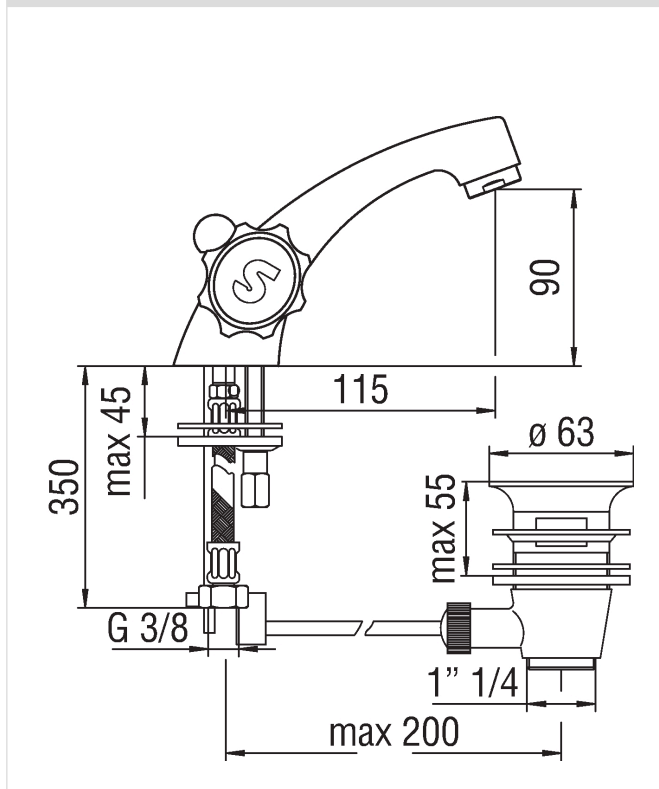

Immagine

Disegno tecnico

Specifiche

Lavabo  
Monoforo  
Finitura Cromo  
Aeratore Neoperl® cascade M 24 x 1  
Flessibili Parigi® SPX® acciaio inox Ø 3/8"  
Imballo: 47 x 18 x 16 cm / 0,013536 m' / 2,17 kg