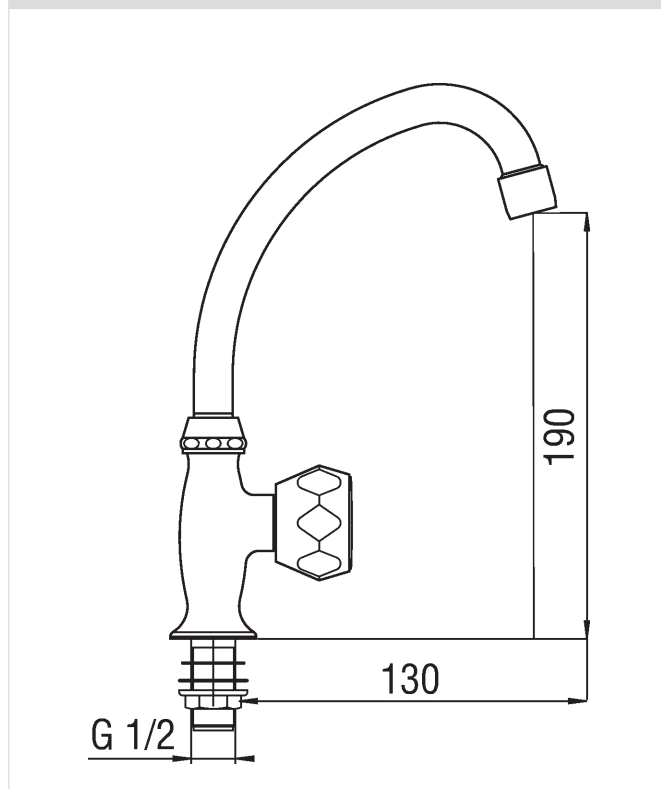

NUOVA FLORA
NZ06025/zCR

NOBILIS[®]

The Best Technology for Water

Immagine

Disegno tecnico

Specifiche

Lavabo
Rubinetto lava mani
Finitura Cromo
Bocca girevole
Aeratore Neoperl[®] M 22 x 1
Imballo: 25,5 x 11,2 x 8,1 cm / 0,002313 m' / 0,7 kg