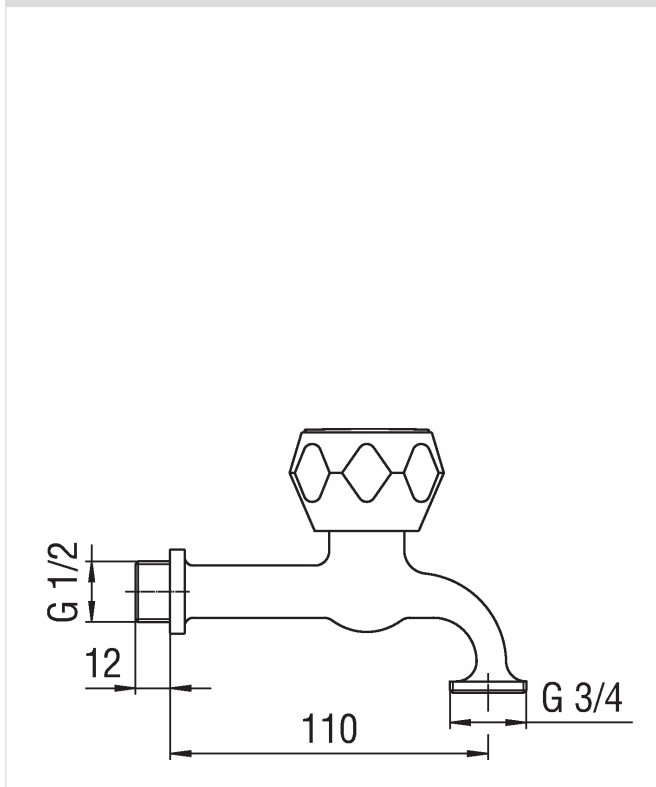

NUOVA FLORA
NZ06016/1zCR

NOBILIS[®]
The Best Technology for Water

Immagine

Disegno tecnico

Specifiche

Lavabo
Rubinetto a parete
Finitura Cromo
Attacco \varnothing 1/2"
Uscita \varnothing 3/4"
Imballo: 22 x 15,5 x 15 cm / 0,005115 m' / 0,4 kg