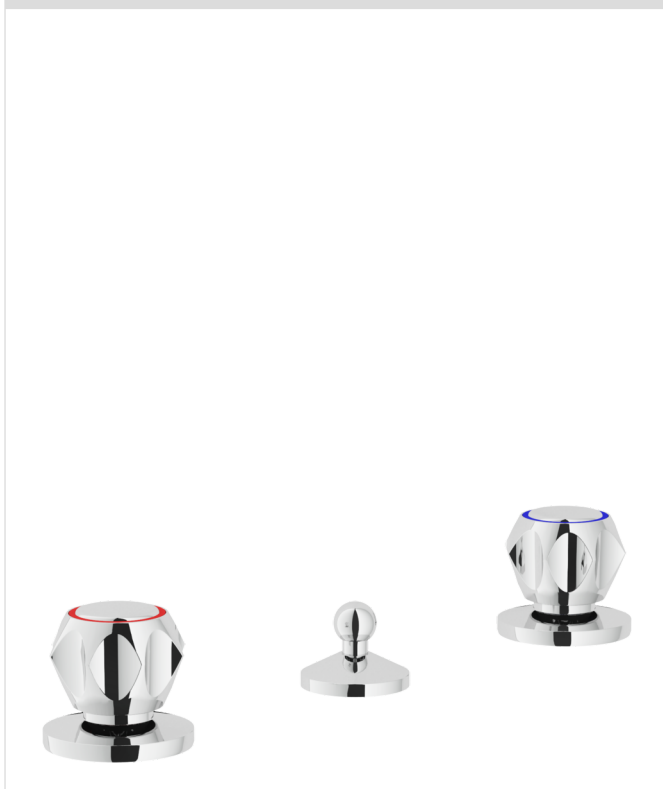

Immagine

Disegno tecnico

Specifiche

Bidet  
Batteria 3 fori  
Finitura Cromo  
Erogazione dalla brida  
Imballo: 37,3 x 12,6 x 7,1 cm / 0,003336 m' / 1,5 kg