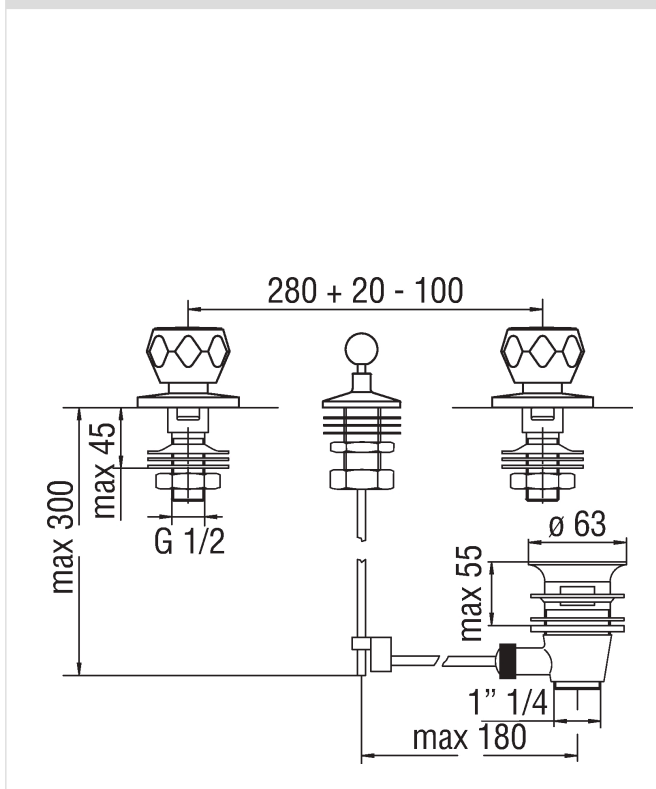

Immagine

Disegno tecnico

Specifiche

Bidet  
Batteria 3 fori  
Finitura Cromo  
Erogazione dalla brida  
Imballo: 37,3 x 12,6 x 7,1 cm / 0,003336 m' / 1,5 kg