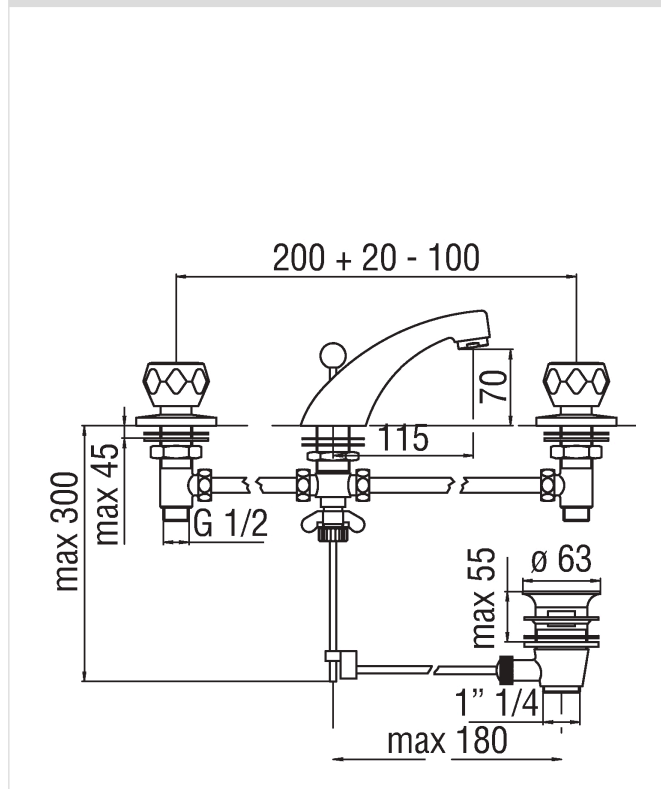

### Disegno tecnico

### Specifiche

Lavabo

Batteria 3 fori

Finitura Cromo

Imballo: 37,3 x 12,6 x 7,1 cm / 0,003336 m<sup>3</sup> / 2,4 kg