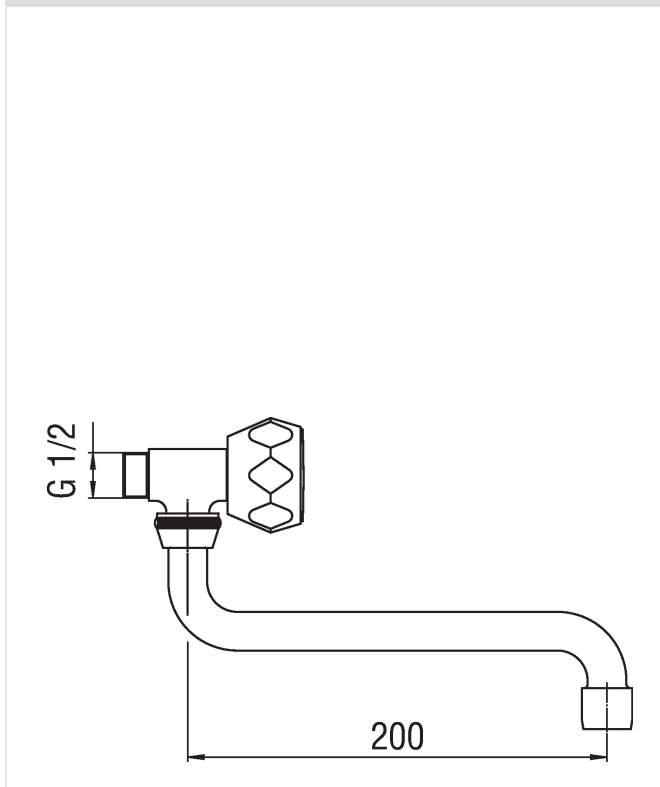

NUOVA FLORA
NZ06007/2zCR

NOBILIS[®]
The Best Technology for Water

Immagine

Disegno tecnico

Specifiche

Lavabo
Rubinetto a parete
Finitura Cromo
Bocca girevole
Attacco \varnothing 1/2"
Aeratore Neoperl[®] M 22 x 1
Imballo: 22 x 15,5 x 5 cm / 0,001705 m³ / 0,525 kg