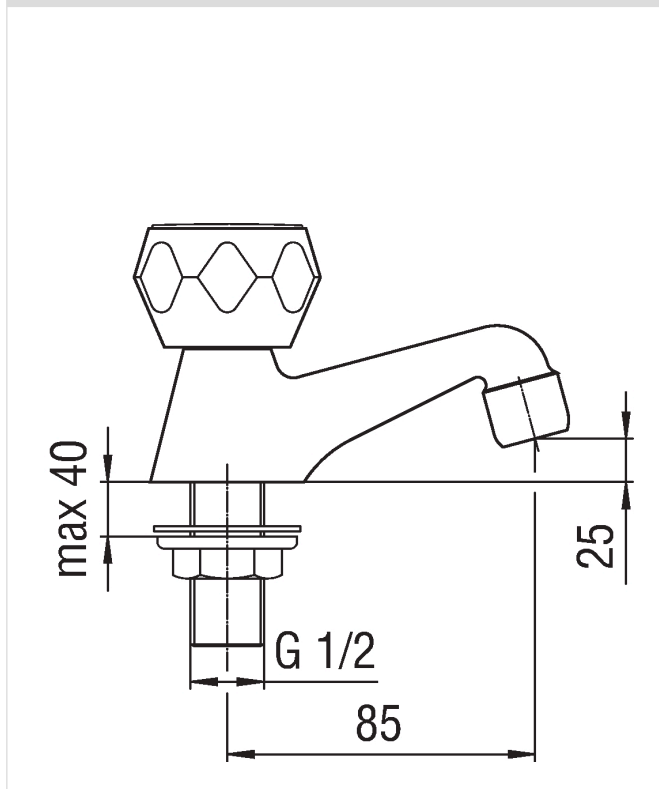

NUOVA FLORA
NZ06004/2zCR

NOBILIS[®]
The Best Technology for Water

Immagine

Disegno tecnico

Specifiche

Lavabo
Rubinetto lava mani
Finitura Cromo
Aeratore Neoperl[®] M 22 x 1
Imballo: 14 x 12,5 x 8 cm / 0,0014 m³ / 0,55 kg