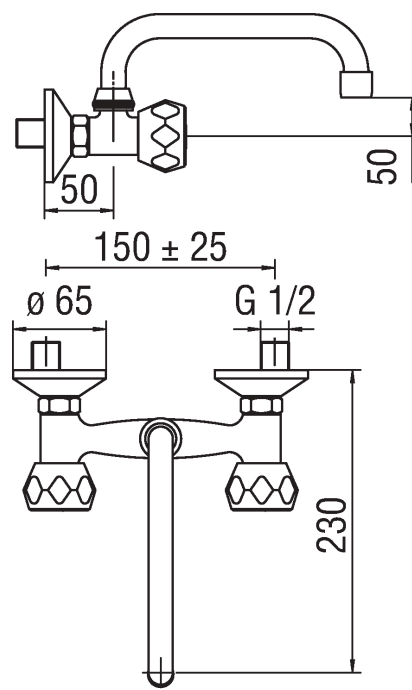

NUOVA FLORA
NZ06003/4zCR

NOBILIS[®]
The Best Technology for Water

Immagine

Disegno tecnico

Specifiche

Lavello

Gruppo esterno

Finitura Cromo

Bocca girevole

Aeratore Neoperl[®] M 22 x 1

Imballo: 25,5 x 11,2 x 8,1 cm / 0,002313 m' / 1,4 kg