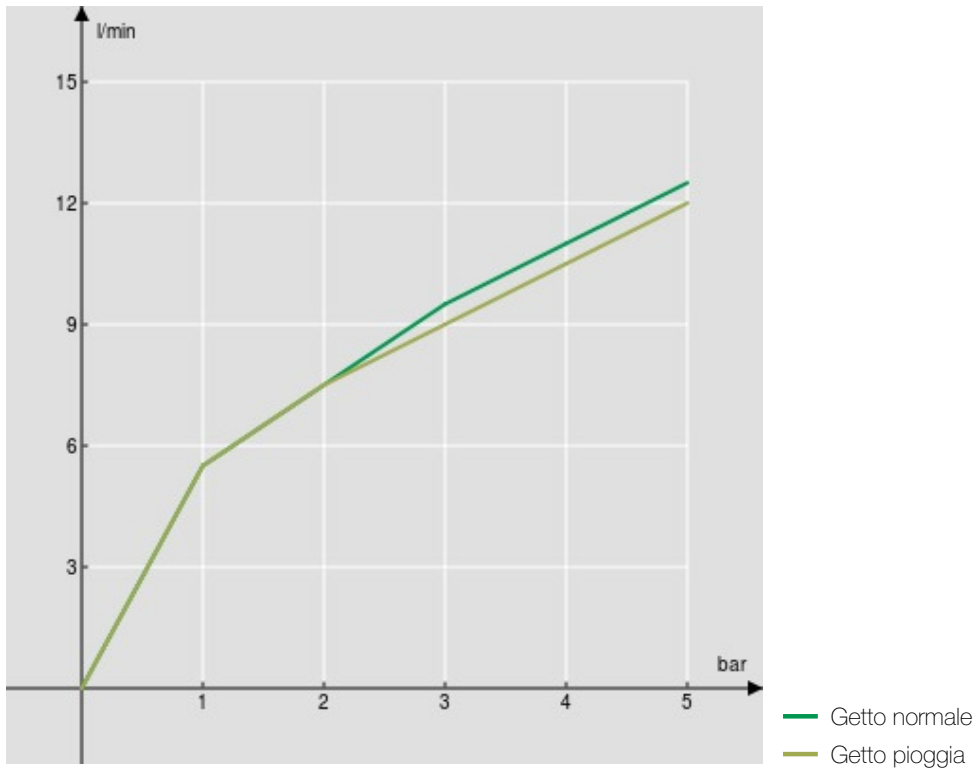

SPECIFICHE

Monocomando

Chrome

Bocca girevole 360°

Doccetta a 2 getti orientabile

Flessibili inox ø 3/8"

Limitatore di portata con freno al 50%

Imballo: 56,5 x 29 x 7,1 cm / 0,01163 m³ / 3,39 kg

CERTIFICAZIONI

DIAGRAMMA DI PORTATA: ACQUA CALDA/FREDDA

DIAGRAMMA DI PORTATA: ACQUA MISCELATA