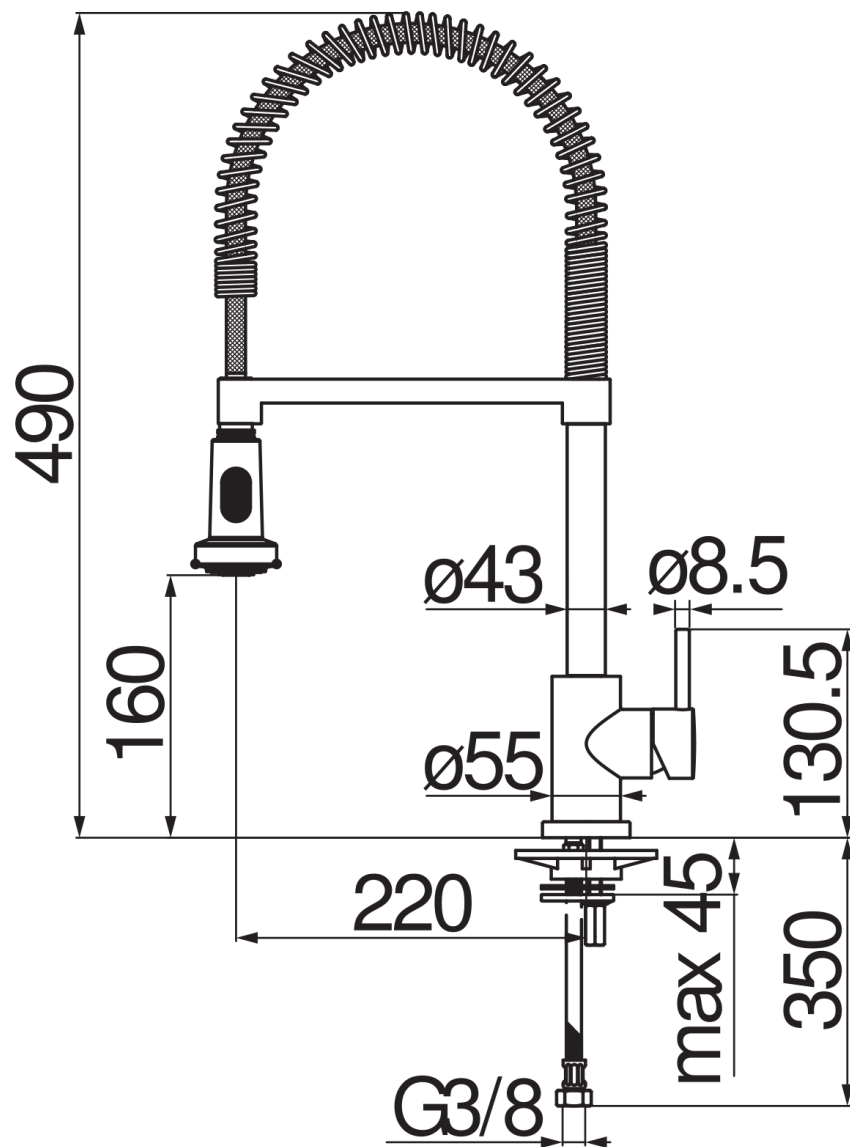

SPECIFICHE

Monocomando

Chrome

Bocca girevole 360°

Doccetta a 2 getti orientabile

Flessibili inox ø 3/8"

Limitatore di portata con freno al 50%

Imballo: 56,5 x 29 x 7,1 cm / 0,01163 m³ / 3,39 kg

CERTIFICAZIONI

DIAGRAMMA DI PORTATA: ACQUA CALDA/FREDDA

DIAGRAMMA DI PORTATA: ACQUA MISCELATA