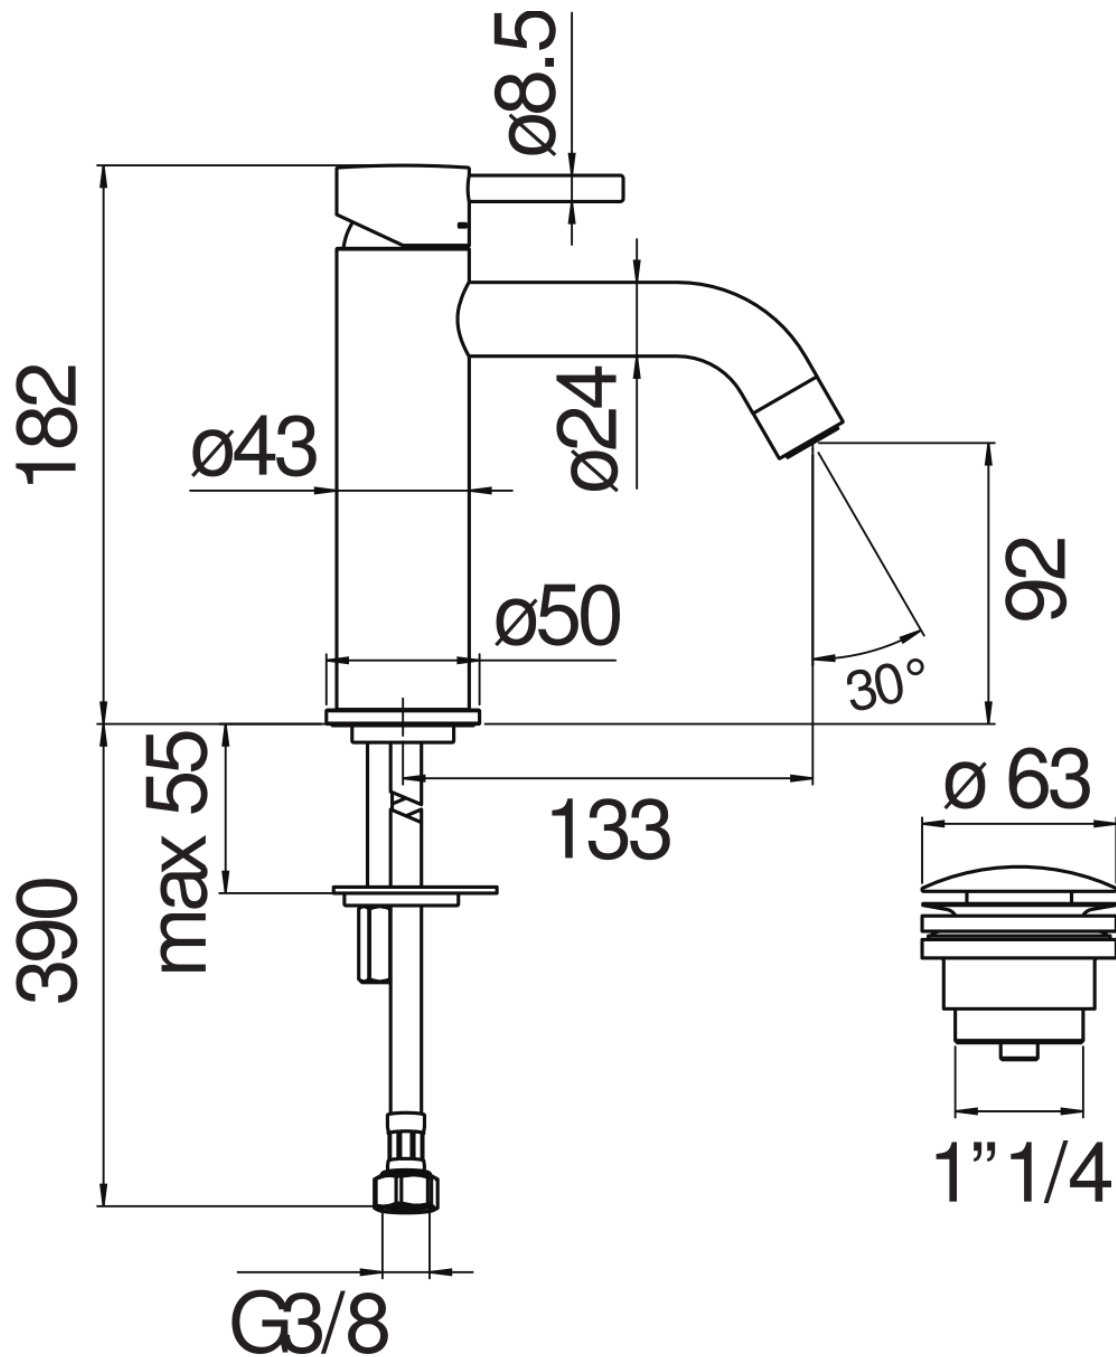

SPECIFICHE

Monocomando

Chrome

Aeratore anticalcare M 22 x 1

Scarico 1 1/4" push

Flessibili inox ø 3/8"

Limitatore di portata con freno al 50%

Imballo: 41,2 x 16,4 x 7,1 cm / 0,0048 m³ / 1,85 kg

DIAGRAMMA DI PORTATA: ACQUA CALDA/FREDDA

— Aeratore

DIAGRAMMA DI PORTATA: ACQUA MISCELATA

— Aeratore