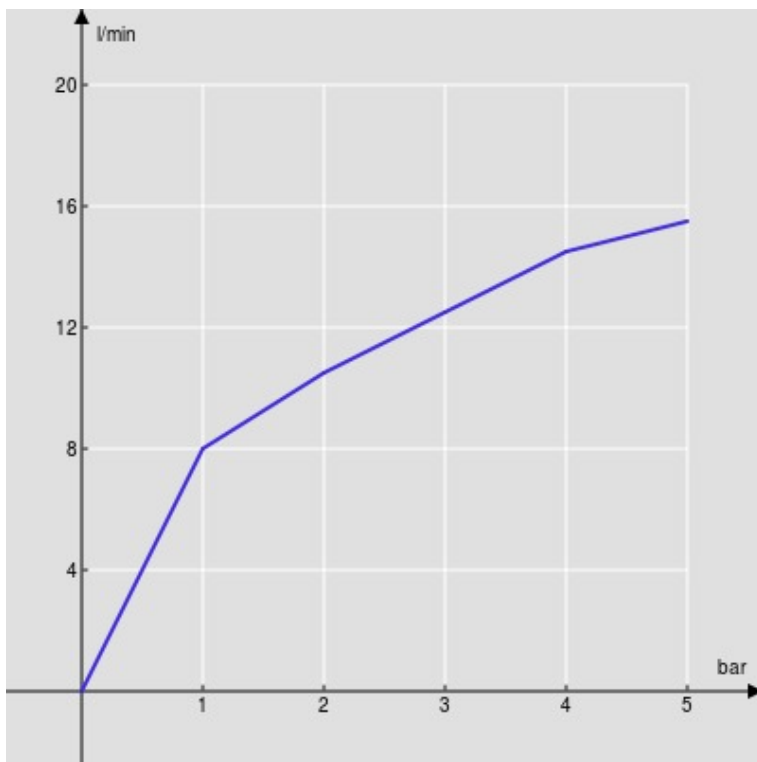

SPECIFICHE

Monocomando

Chrome

Aeratore anticalcare M 22 x 1

Scarico 1 1/4" push

Flessibili inox ø 3/8"

Limitatore di portata con freno al 50%

Imballo: 41,2 x 16,4 x 7,1 cm / 0,0048 m³ / 1,85 kg

DIAGRAMMA DI PORTATA: ACQUA CALDA/FREDDA

— Aeratore

DIAGRAMMA DI PORTATA: ACQUA MISCELATA

— Aeratore