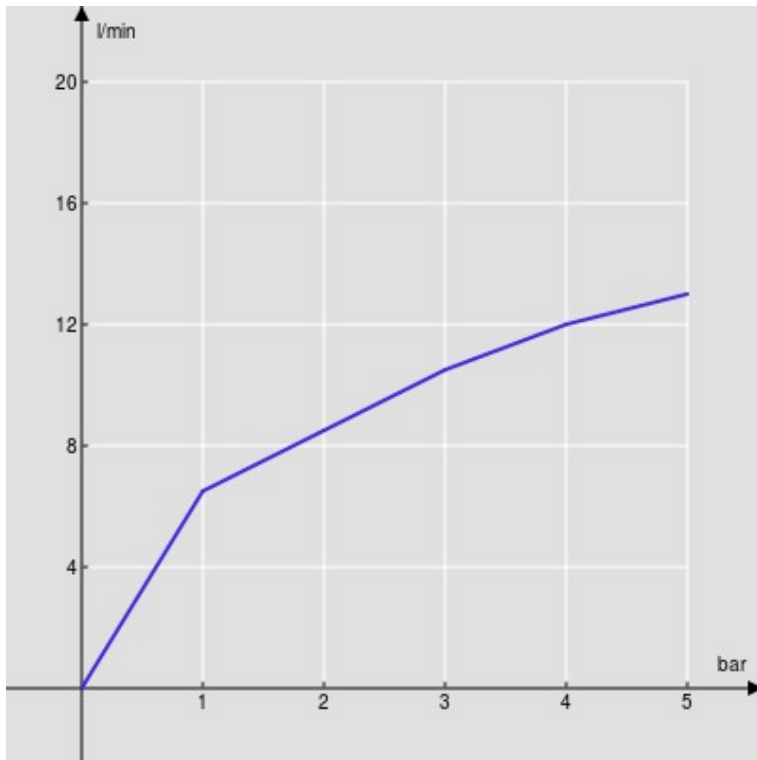

SPECIFICHE

Monocomando

Chrome

Aeratore anticalcare M 22 x 1

Scarico 1 1/4" push

Flessibili inox ø 3/8"

Limitatore di portata con freno al 50%

Imballo: 41,2 x 16,4 x 7,1 cm / 0,0048 m³ / 1,85 kg

DIAGRAMMA DI PORTATA: ACQUA CALDA/FREDDA

— Aeratore

DIAGRAMMA DI PORTATA: ACQUA MISCELATA

— Aeratore