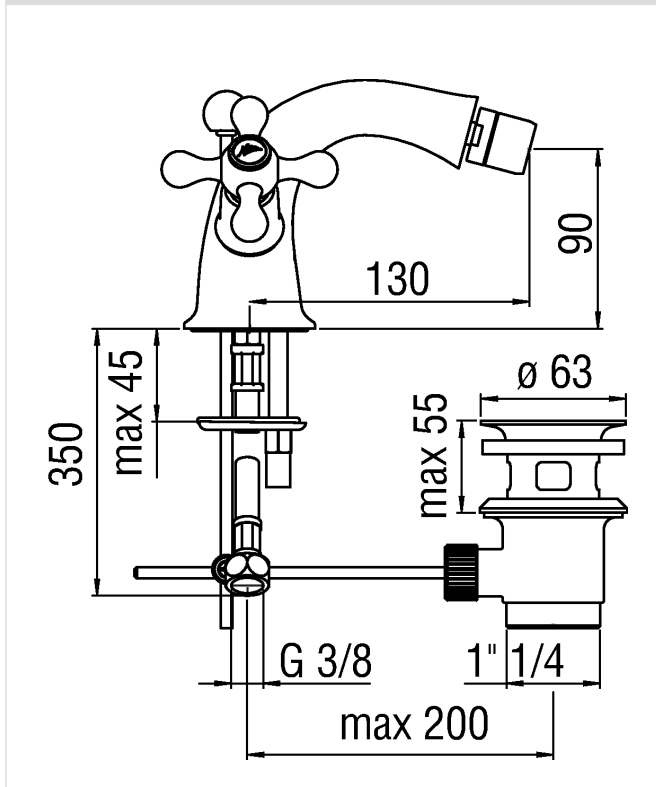

Immagine

Disegno tecnico

Specifiche

Bidet
 Monoforo
 Finitura: Cromo
 Aeratore Neoperl[®] M 22 x 1
 Flessibili Parigi[®] SPX[®] acciaio inox ø 3/8"
 Imballo: 46,6 x 17,2 x 12 cm / 0,009618 m³ / 2,13 kg

Diagramma di portata