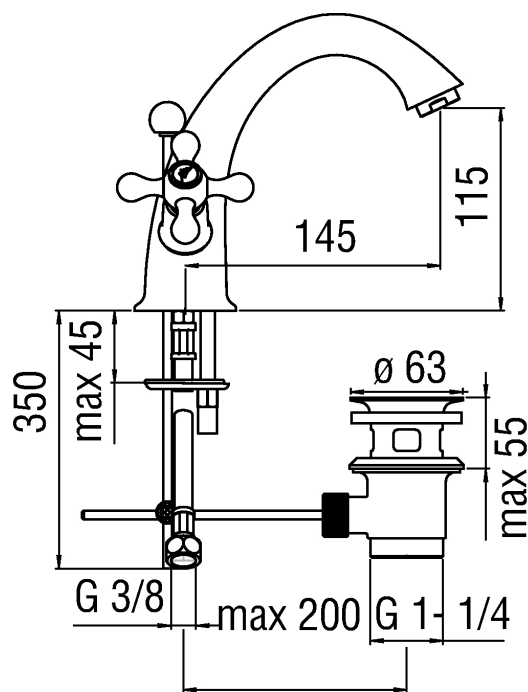

Immagine

Disegno tecnico

Specifiche

Lavabo
Monoforo
Finitura: Cromo
Aeratore Neoperl[®] cascade M 24 x 1
Flessibili Parigi[®] SPX[®] acciaio inox Ø 3/8"
Imballo: 46,6 x 17,2 x 12 cm / 0,009618 m³ / 2,35 kg

Diagramma di portata