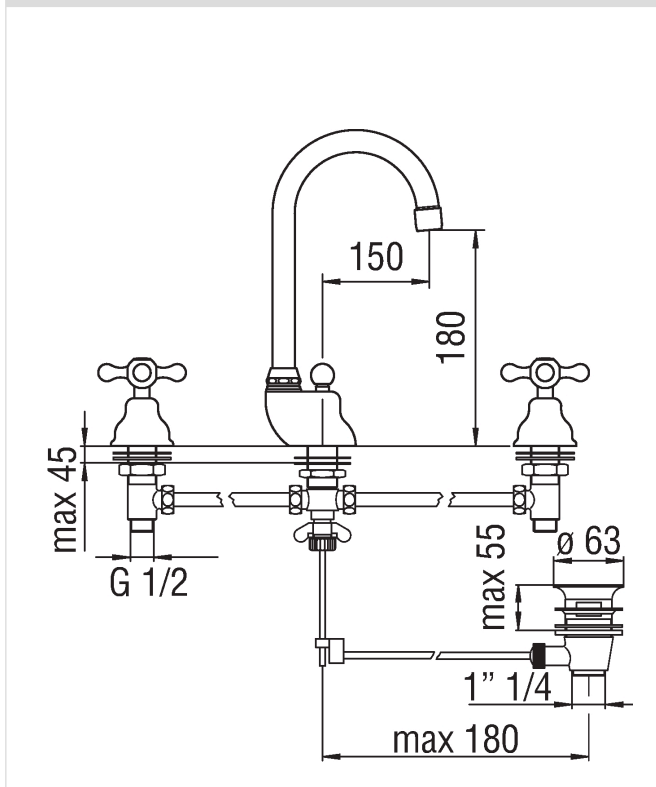

Immagine

Disegno tecnico

Specifiche

Lavabo  
Batteria 3 fori  
Finitura: Cromo  
Bocca girevole  
Aeratore Neoperl<sup>®</sup> M 22 x 1  
Flessibili Parigi<sup>®</sup> SPX<sup>®</sup> acciaio inox ø 3/8"  
Imballo: 61,2 x 26,6 x 9 cm / 0,014651 m<sup>3</sup> / 3,2 kg

Diagramma di portata