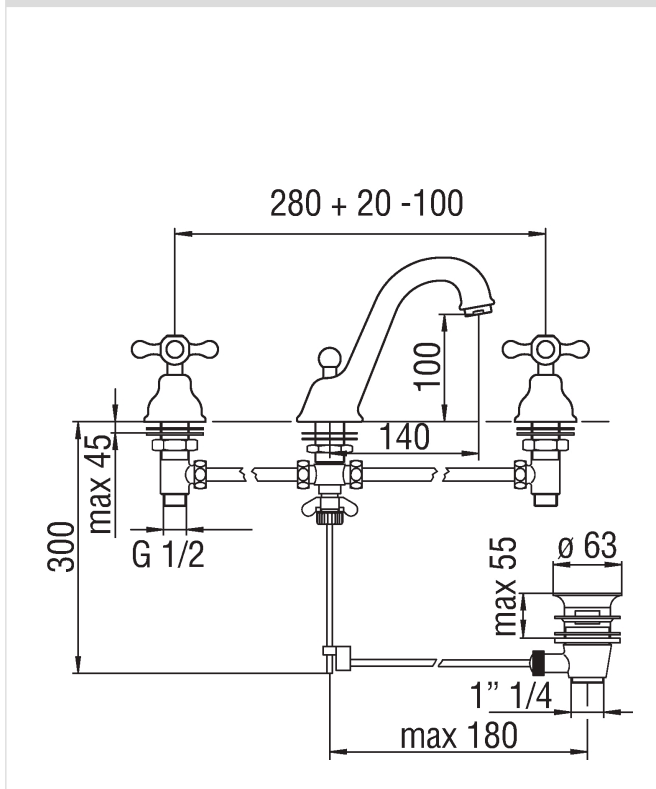

Immagine

Disegno tecnico

Specifiche

Lavabo
Batteria 3 fori
Finitura: Cromo
Aeratore Neoperl® cascade M 24 x 1
Flessibili Parigi® SPX® acciaio inox ø 3/8"
Imballo: 41,2 x 16,4 x 7,1 cm / 0,004797 m³ / 3 kg

Diagramma di portata