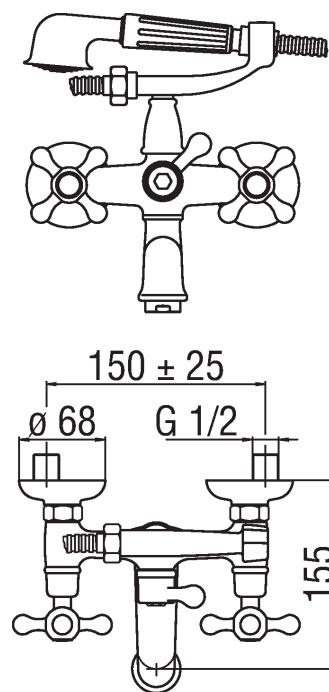

Immagine

Disegno tecnico

Specifiche

Vasca  
Gruppo esterno con duplex  
Finitura: Cromo  
Deviatore manuale  
Supporto doccetta fisso  
Doccetta monogetto  
Aeratore Neoperl® M 28 x 1  
Imballo: 38,5 x 24 x 13,9 cm / 0,012843 m<sup>3</sup> / 3,07 kg

Diagramma di portata