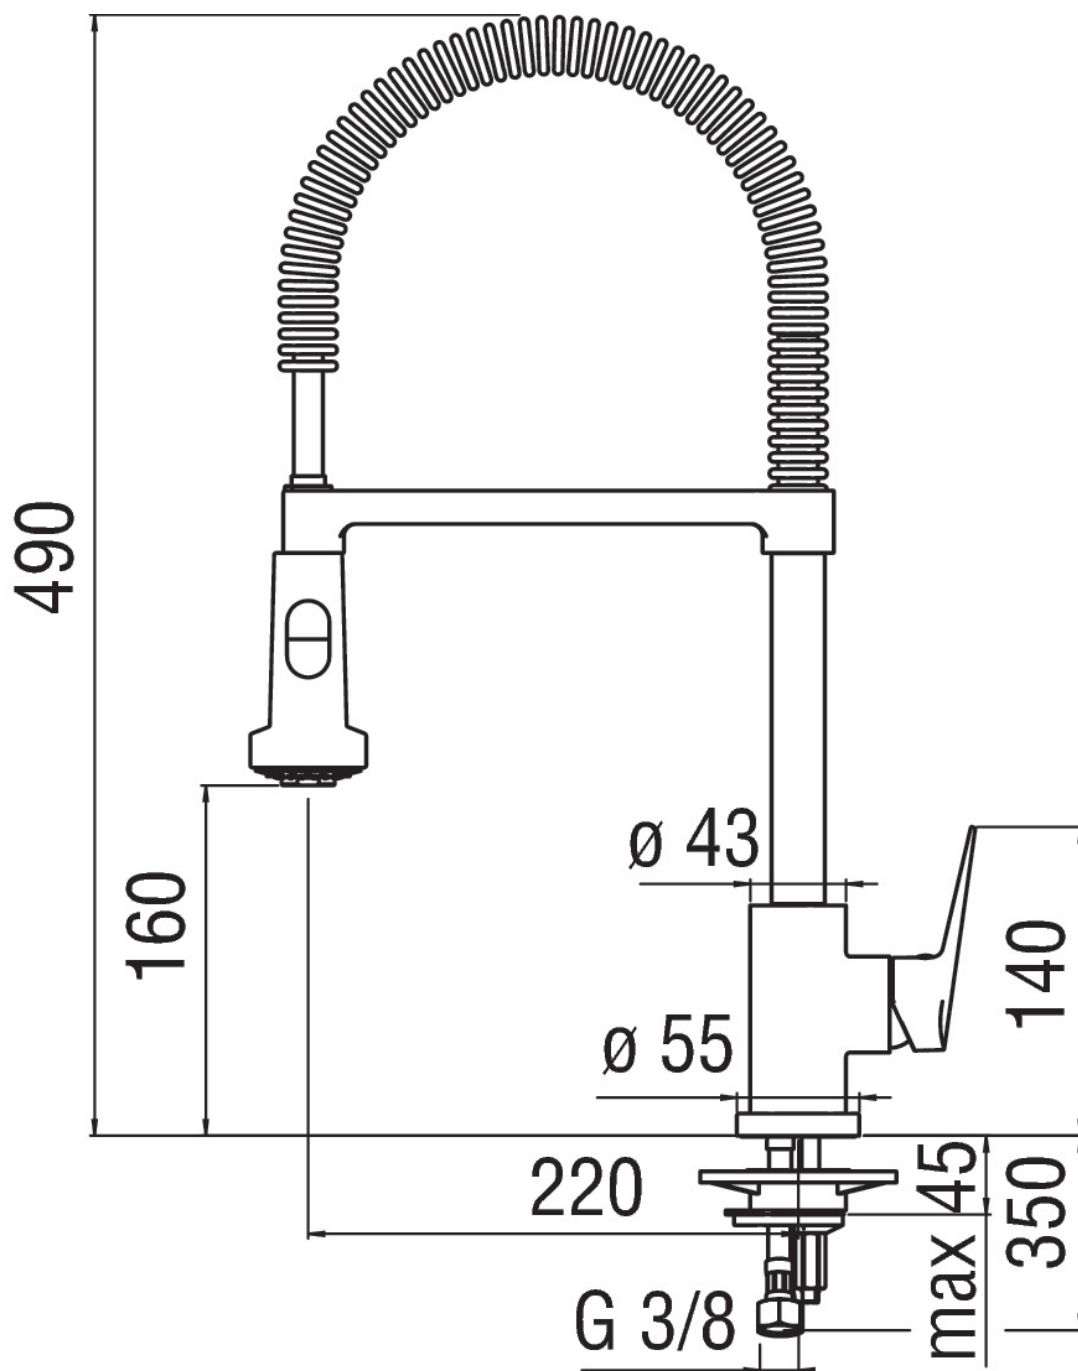

**SPECIFICHE**

Monocomando  
Finitura Cromo  
Bocca girevole 360°  
Doccetta a 2 getti orientabile  
Flessibili inox ø 3/8"  
Regolatore dinamico di portata

**CERTIFICAZIONI**

DIAGRAMMA DI PORTATA: ACQUA CALDA/FREDDA

DIAGRAMMA DI PORTATA: ACQUA MISCELATA