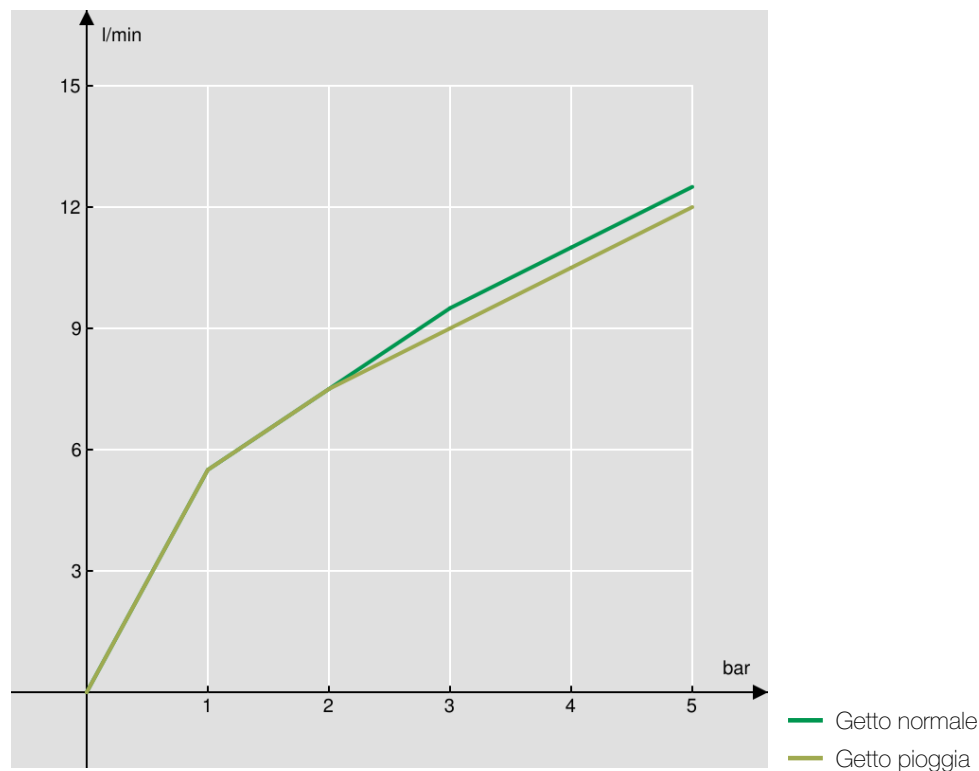

**SPECIFICHE**

Monocomando  
Finitura Cromo  
Bocca girevole 360°  
Doccetta a 2 getti orientabile  
Flessibili inox ø 3/8"  
Regolatore dinamico di portata

**CERTIFICAZIONI**

DIAGRAMMA DI PORTATA: ACQUA CALDA/FREDDA

DIAGRAMMA DI PORTATA: ACQUA MISCELATA