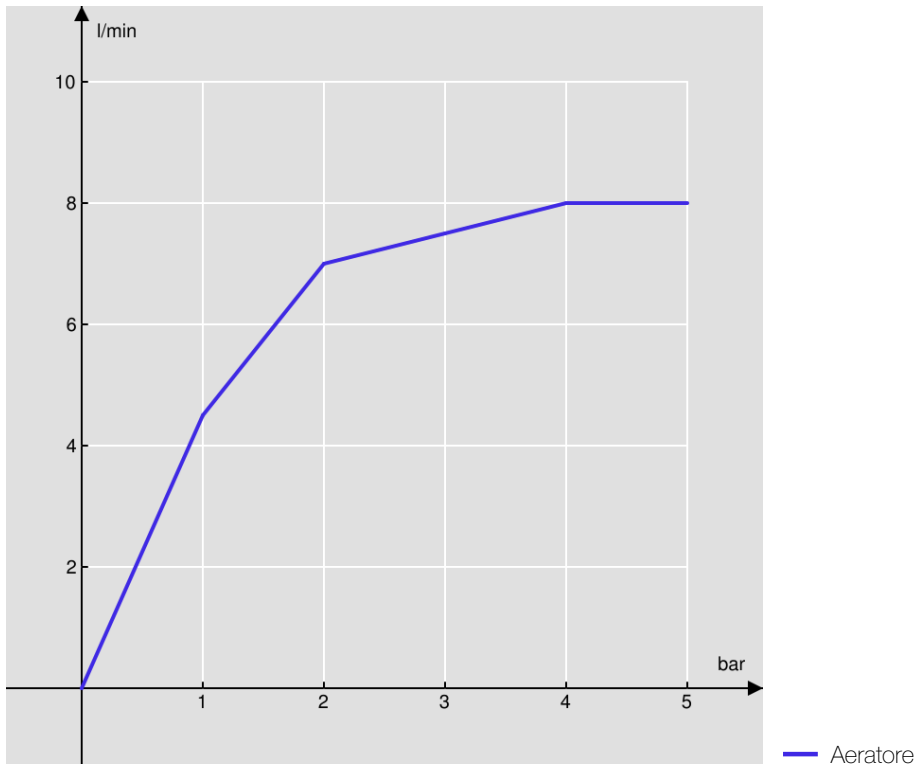

**SPECIFICHE**

Monocomando  
Finitura Cromo  
Bocca girevole 360°  
Aeratore anticalcare M 16 x 1  
Flessibili inox ø 3/8"  
Regolatore dinamico di portata

**CERTIFICAZIONI**

DIAGRAMMA DI PORTATA: ACQUA CALDA/FREDDA

DIAGRAMMA DI PORTATA: ACQUA MISCELATA