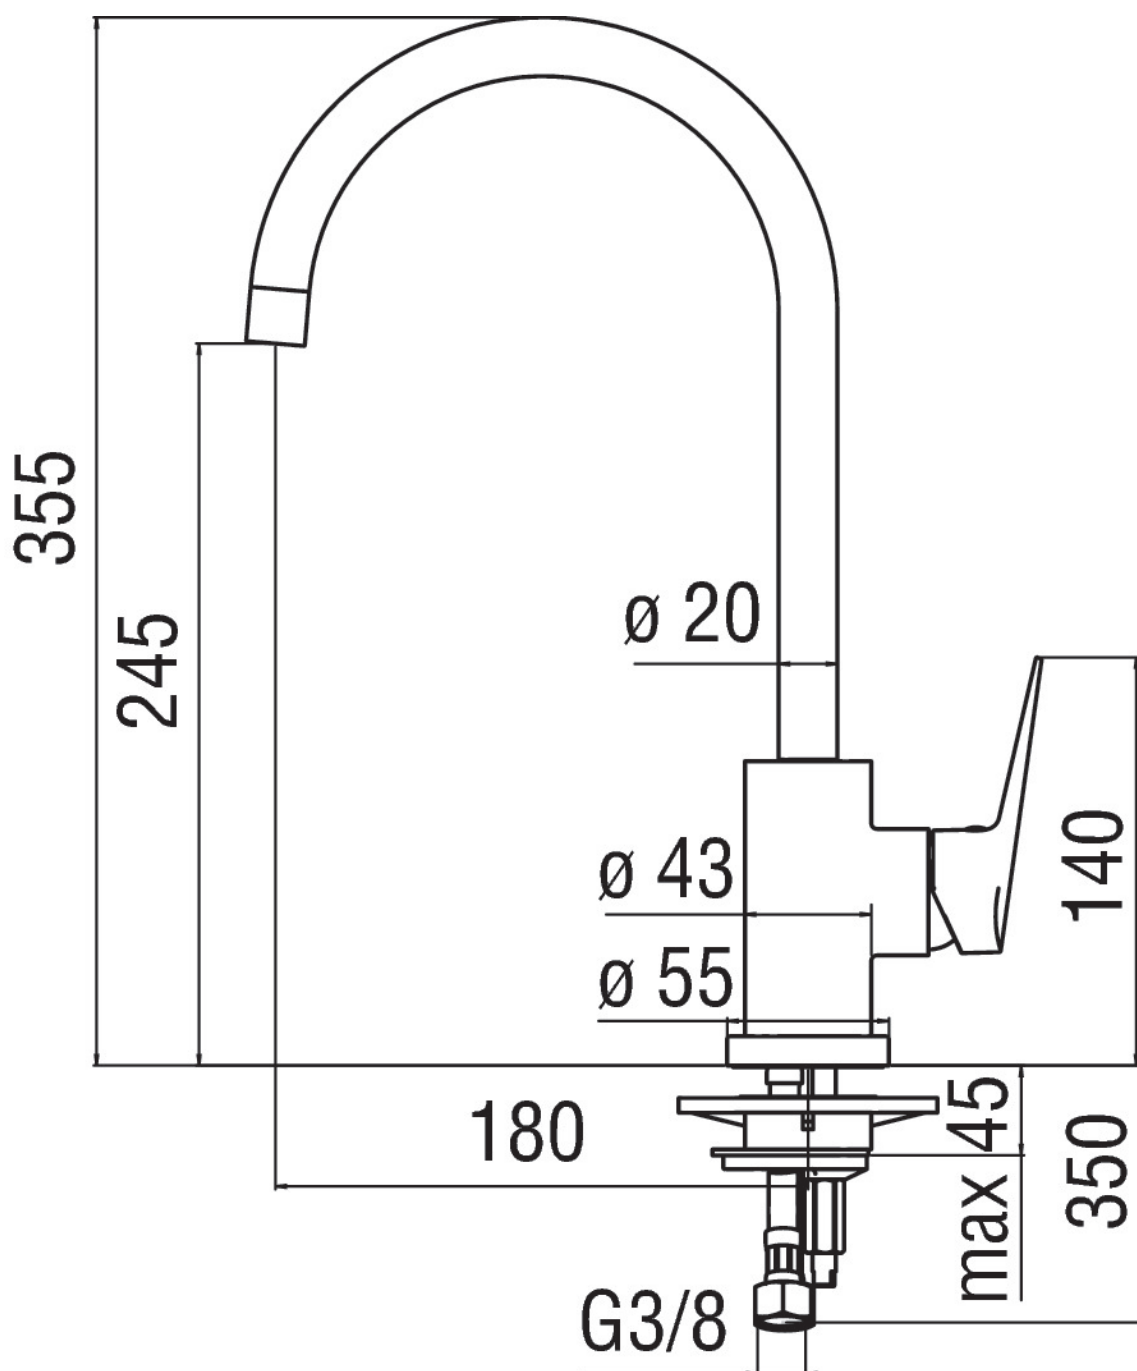

**SPECIFICHE**

Monocomando  
Finitura Cromo  
Bocca girevole 360°  
Aeratore anticalcare M 16 x 1  
Flessibili inox ø 3/8"  
Regolatore dinamico di portata

**CERTIFICAZIONI**

DIAGRAMMA DI PORTATA: ACQUA CALDA/FREDDA

DIAGRAMMA DI PORTATA: ACQUA MISCELATA