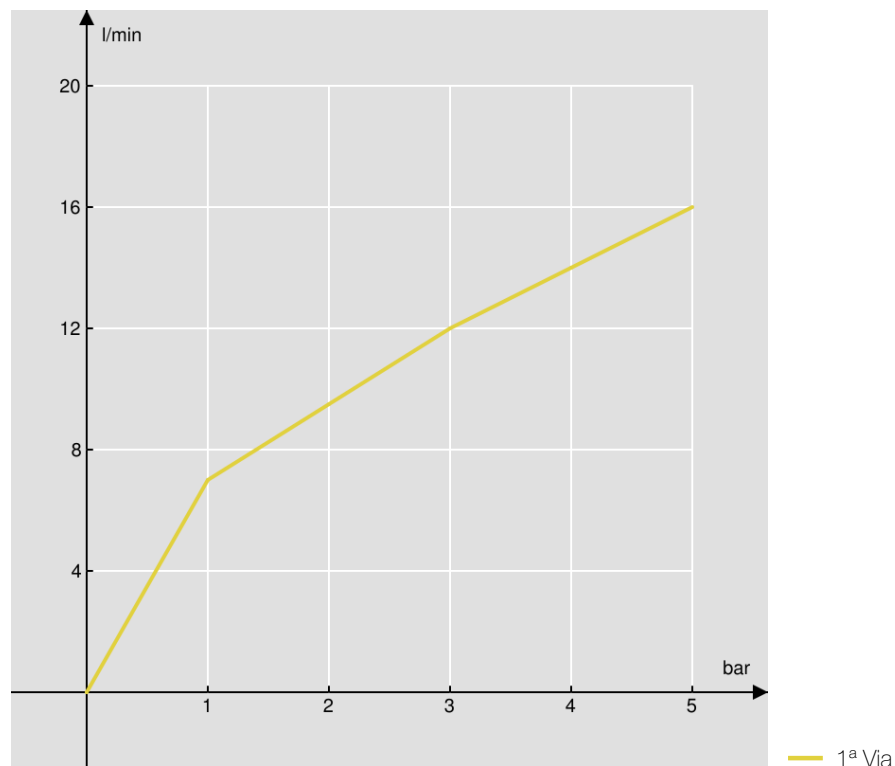

SPECIFICHE

Monocomando esterno
Finitura Cromo
Uscita ø 1/2"
Flessibile non incluso
Regolatore dinamico di portata

CERTIFICAZIONI

DIAGRAMMA DI PORTATA: ACQUA CALDA/FREDDA

DIAGRAMMA DI PORTATA: ACQUA MISCELATA