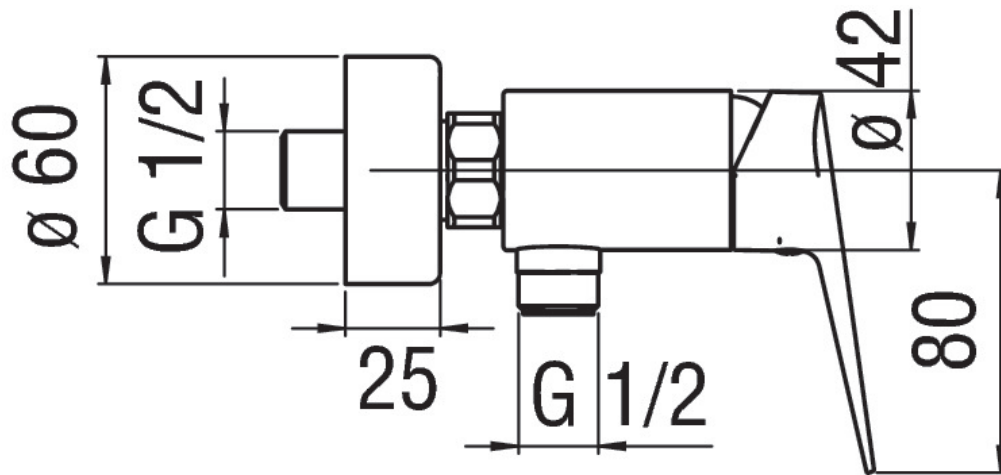

SPECIFICHE

Monocomando esterno
Finitura Cromo
Uscita ø 1/2"
Flessibile non incluso
Regolatore dinamico di portata

CERTIFICAZIONI

DIAGRAMMA DI PORTATA: ACQUA CALDA/FREDDA

DIAGRAMMA DI PORTATA: ACQUA MISCELATA