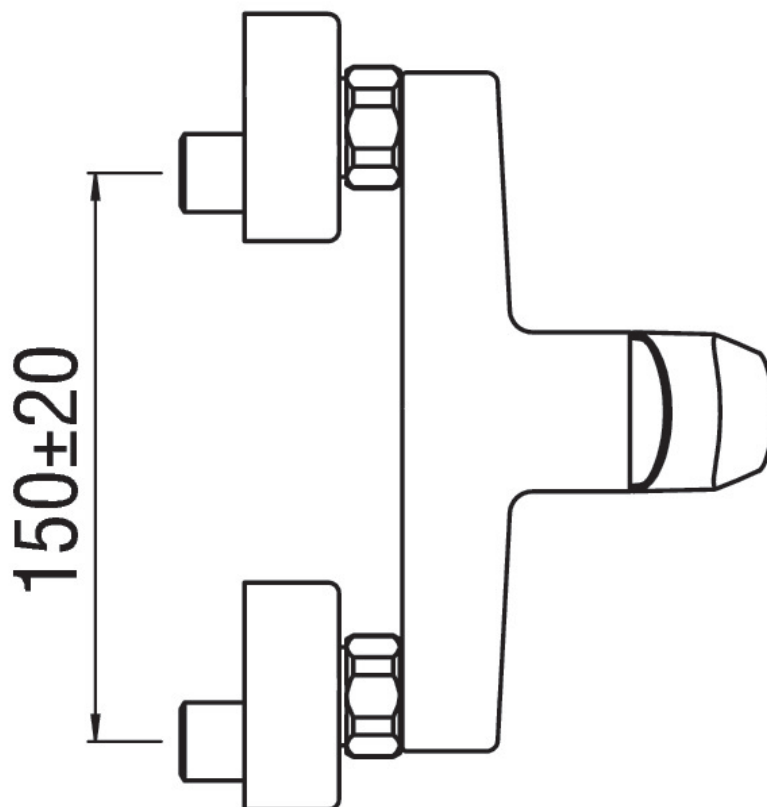

SPECIFICHE

Monocomando esterno
Finitura Cromo
Uscita ø 1/2"
Flessibile non incluso
Regolatore dinamico di portata

CERTIFICAZIONI

DIAGRAMMA DI PORTATA: ACQUA CALDA/FREDDA

DIAGRAMMA DI PORTATA: ACQUA MISCELATA