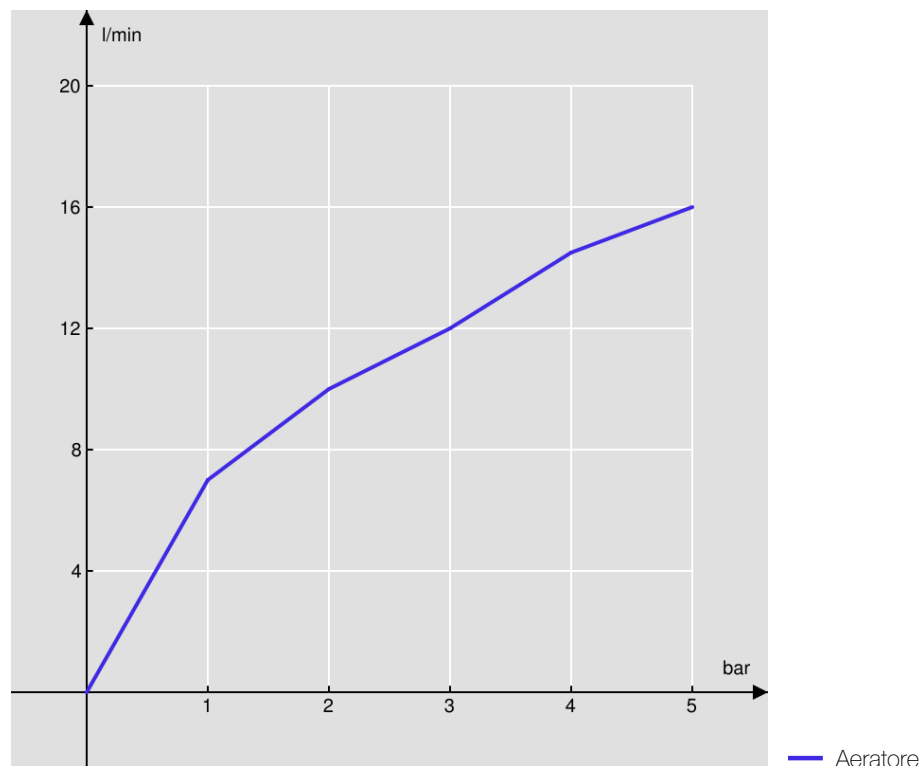

SPECIFICHE

Gruppo esterno

Finitura Cromo

Bocca girevole

Aeratore anticalcare M 22 x 1

Regolatore dinamico di portata

DIAGRAMMA DI PORTATA: ACQUA CALDA/FREDDA

DIAGRAMMA DI PORTATA: ACQUA MISCELATA