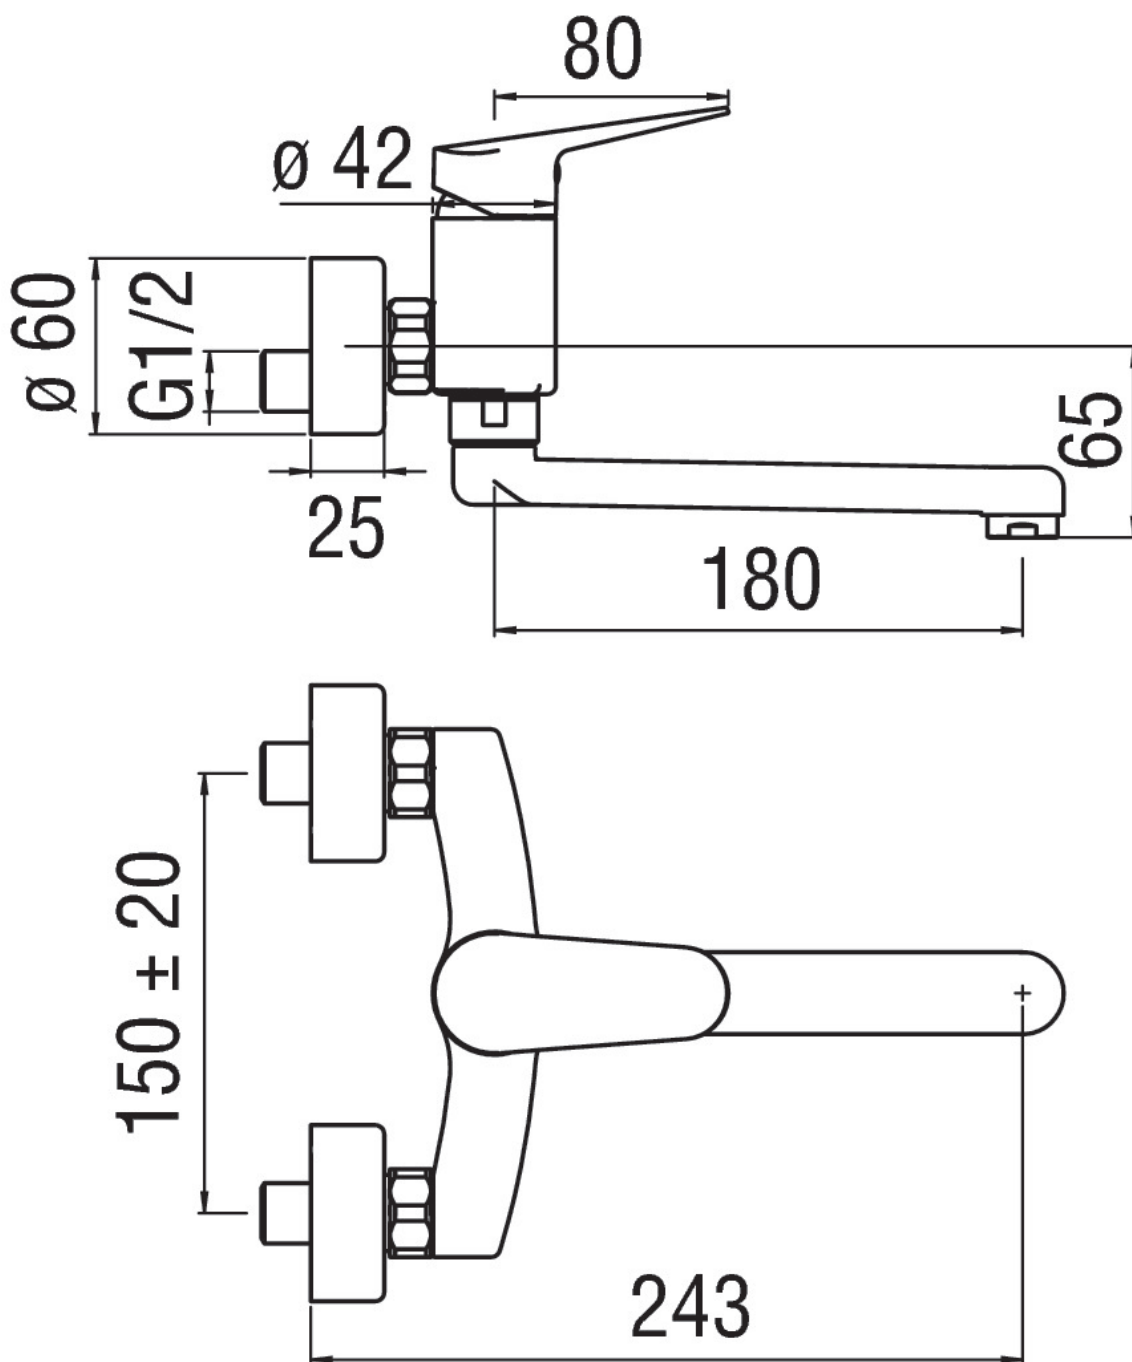

SPECIFICHE

Gruppo esterno

Finitura Cromo

Bocca girevole

Aeratore anticalcare M 22 x 1

Regolatore dinamico di portata

DIAGRAMMA DI PORTATA: ACQUA CALDA/FREDDA

DIAGRAMMA DI PORTATA: ACQUA MISCELATA