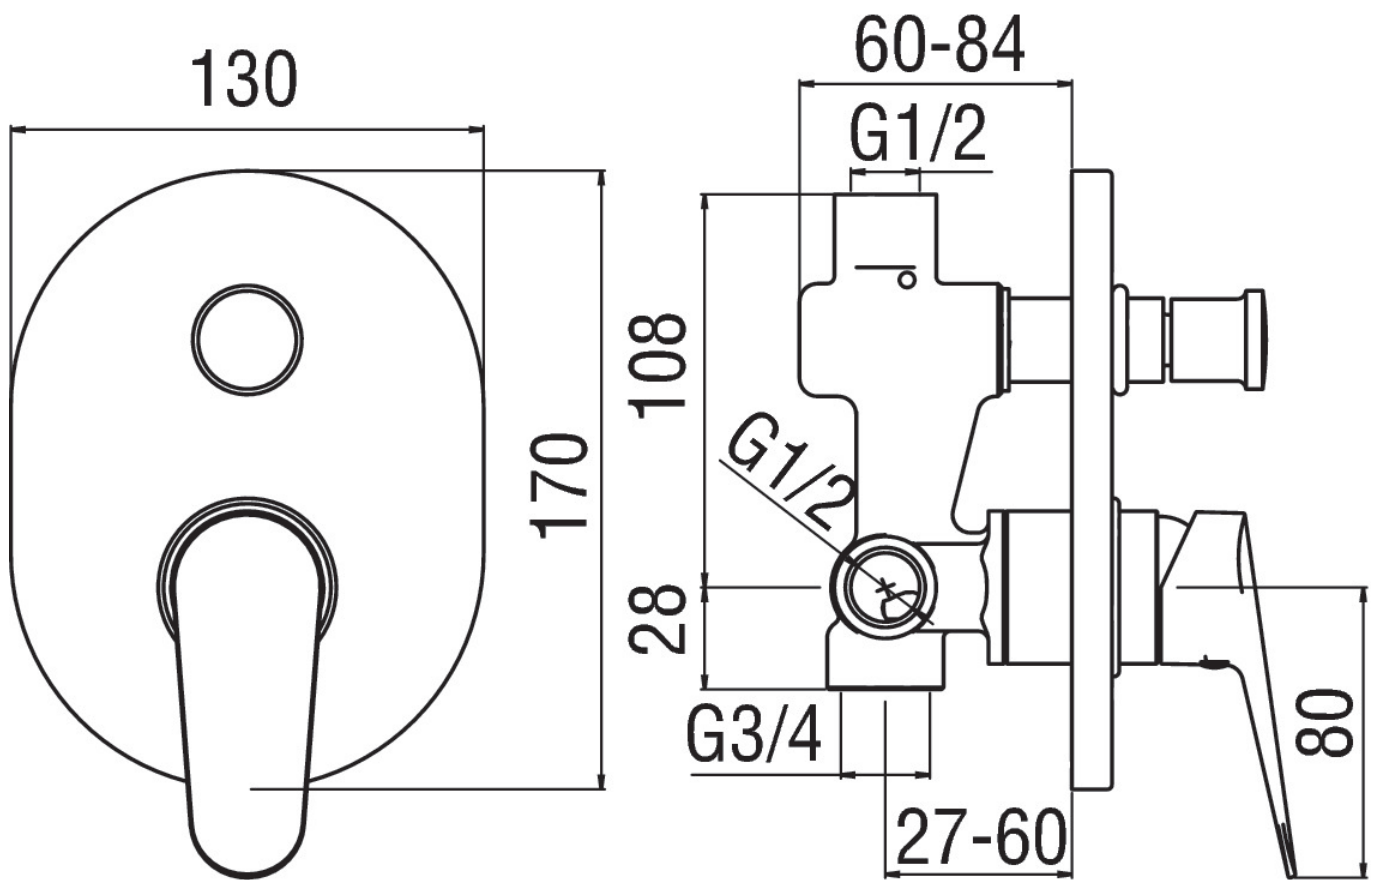

**SPECIFICHE**

Monocomando incasso a 2 vie  
Finitura Cromo  
Uscite  $\varnothing$  1/2"  
Deviatore con ritorno automatico  
Parte incasso e parte esterna  
Regolatore dinamico di portata

DIAGRAMMA DI PORTATA: ACQUA CALDA/FREDDA

DIAGRAMMA DI PORTATA: ACQUA MISCELATA