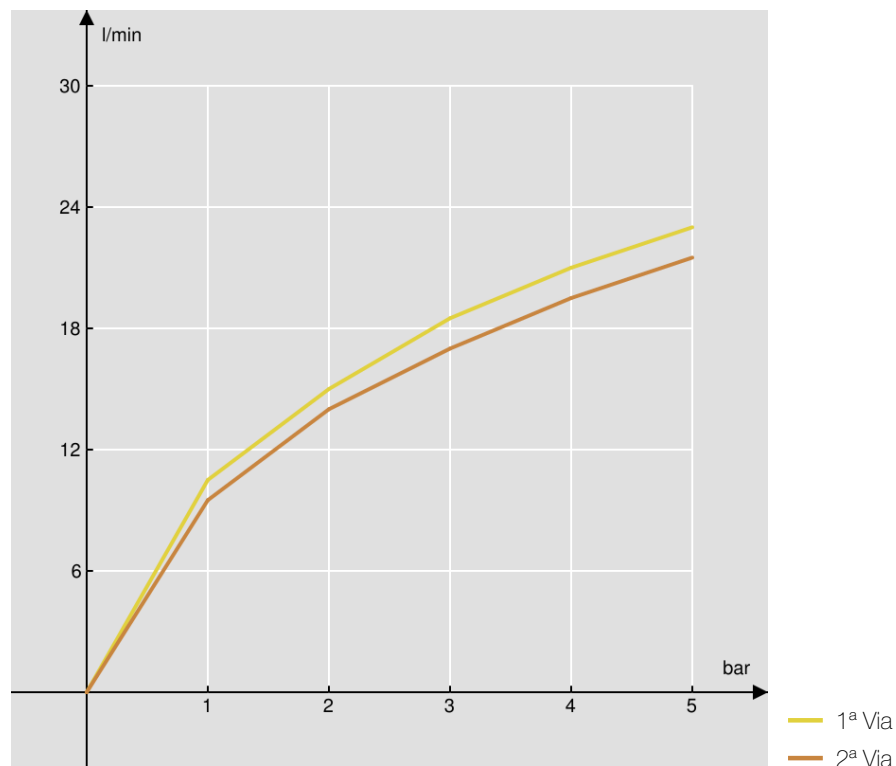

**SPECIFICHE**

Monocomando incasso a 2 vie  
Finitura Cromo  
Uscite  $\varnothing$  1/2"  
Deviatore con ritorno automatico  
Parte incasso e parte esterna  
Regolatore dinamico di portata

DIAGRAMMA DI PORTATA: ACQUA CALDA/FREDDA

DIAGRAMMA DI PORTATA: ACQUA MISCELATA