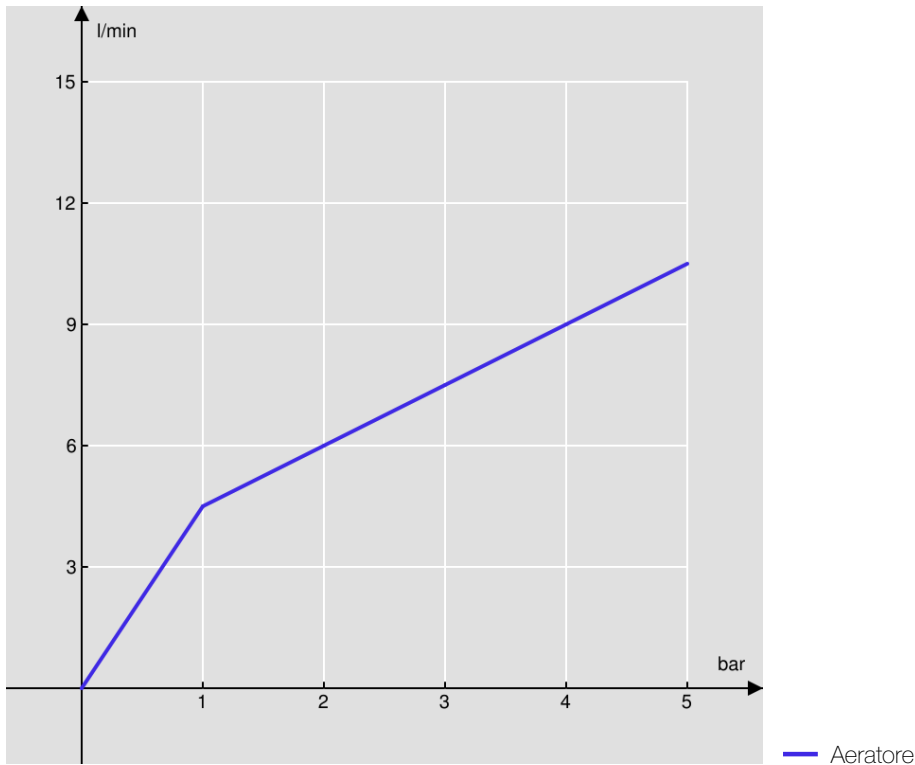

SPECIFICHE

Monocomando

Finitura Cromo

Aeratore anticalcare M 16,5 x 1

Getto orientabile

Scarico 1 1/4"

Flessibili inox ø 3/8"

Regolatore dinamico di portata

Imballo: 41,5 x 21,2 x 7,8 cm / 0,006862 m<sup>3</sup> / 1,35 kg

DIAGRAMMA DI PORTATA: ACQUA CALDA/FREDDA

DIAGRAMMA DI PORTATA: ACQUA MISCELATA