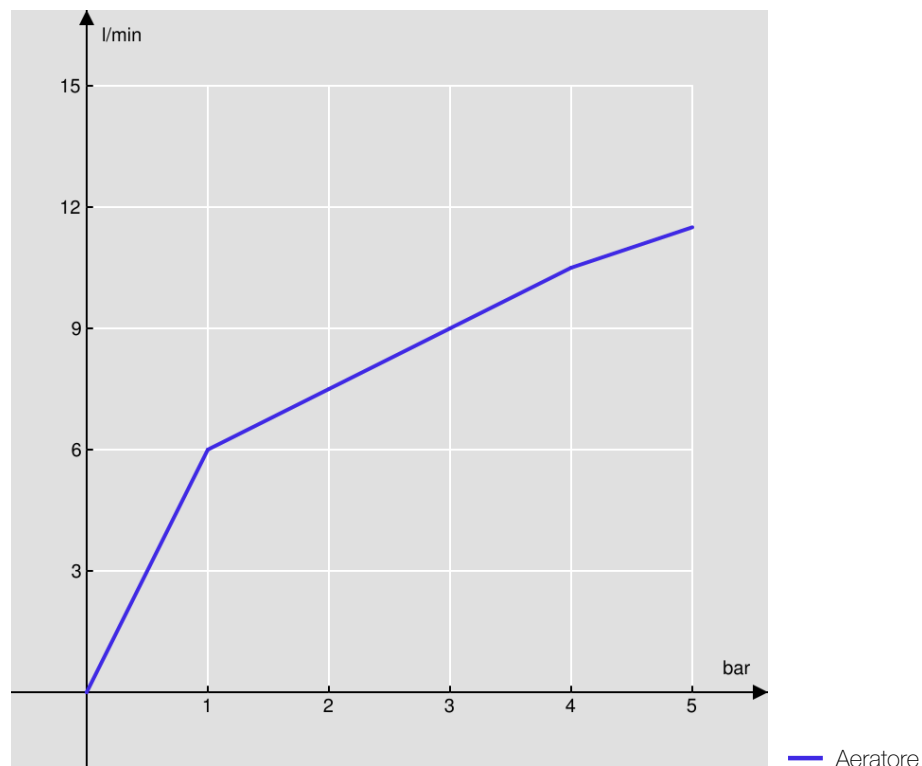

SPECIFICHE

Monocomando

Finitura Cromo

Aeratore anticalcare M 16,5 x 1

Scarico 1 1/4"

Flessibili inox ø 3/8"

Regolatore dinamico di portata

Imballo: 41,5 x 21,2 x 7,8 cm / 0,006862 m³ / 1,353 kg

DIAGRAMMA DI PORTATA: ACQUA CALDA/FREDDA

DIAGRAMMA DI PORTATA: ACQUA MISCELATA