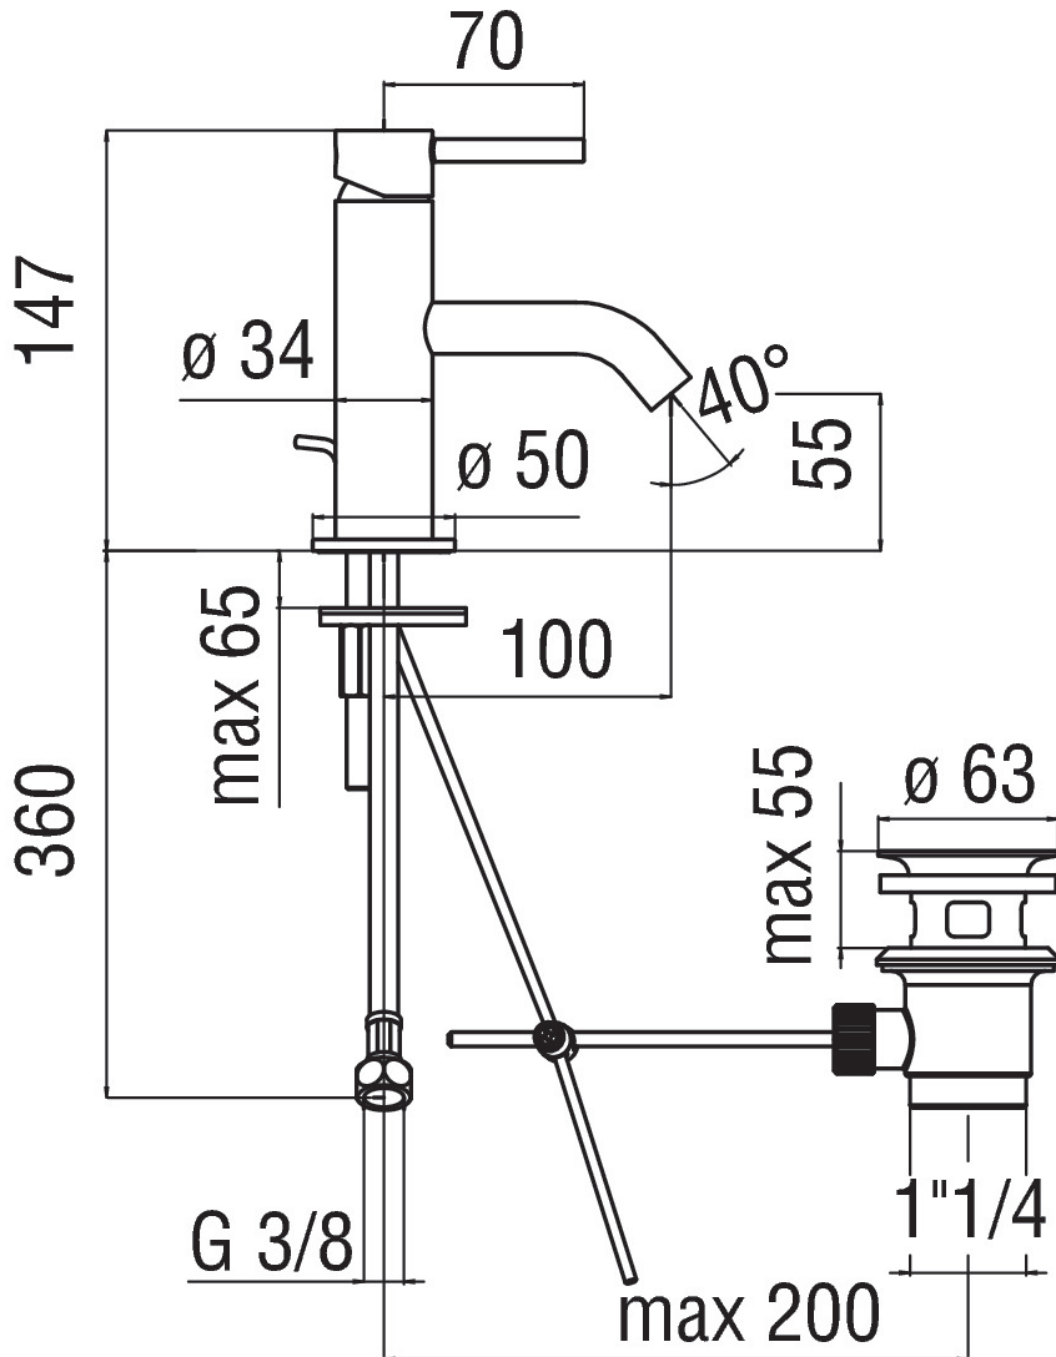

SPECIFICHE

Monocomando

Finitura Cromo

Aeratore anticalcare M 16,5 x 1

Scarico 1 1/4"

Flessibili inox ø 3/8"

Regolatore dinamico di portata

Imballo: 41,5 x 21,2 x 7,8 cm / 0,006862 m³ / 1,353 kg

DIAGRAMMA DI PORTATA: ACQUA CALDA/FREDDA

DIAGRAMMA DI PORTATA: ACQUA MISCELATA