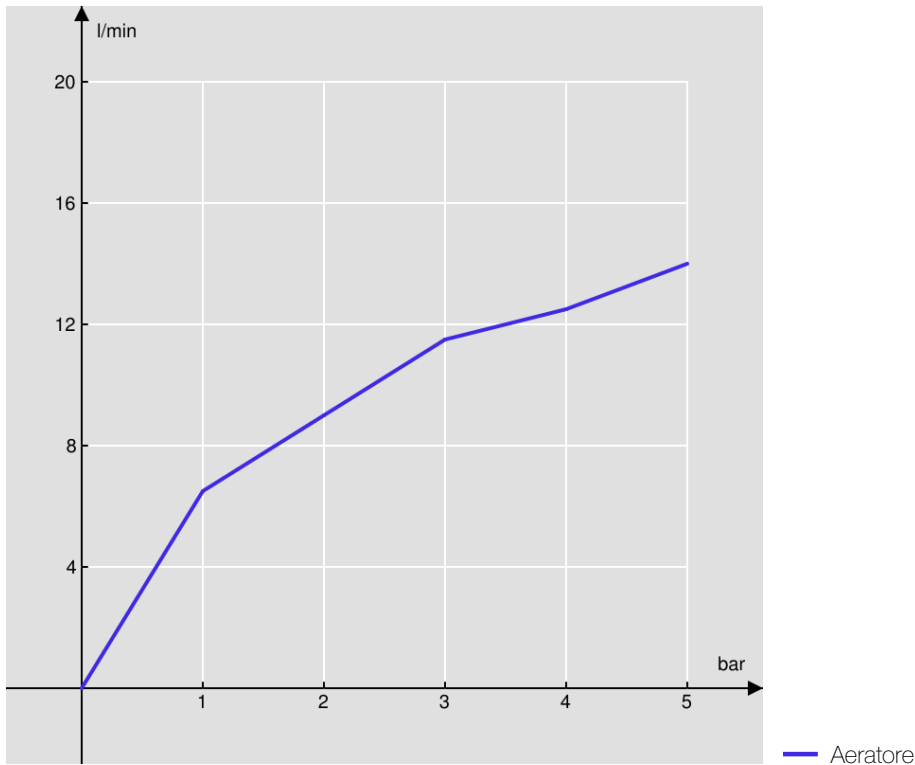

SPECIFICHE

Monocomando a bacinella ECO

Finitura Cromo

Aeratore anticalcare M 24 x 1

Scarico 1 1/4" push

Flessibili inox ø 3/8"

Limitatore di energia

Regolatore dinamico di portata

Imballo: 56,5 x 29 x 7,1 cm / 0,011633 m³ / 2,8 kg

CERTIFICAZIONI

DIAGRAMMA DI PORTATA: ACQUA CALDA/FREDDA

DIAGRAMMA DI PORTATA: ACQUA MISCELATA