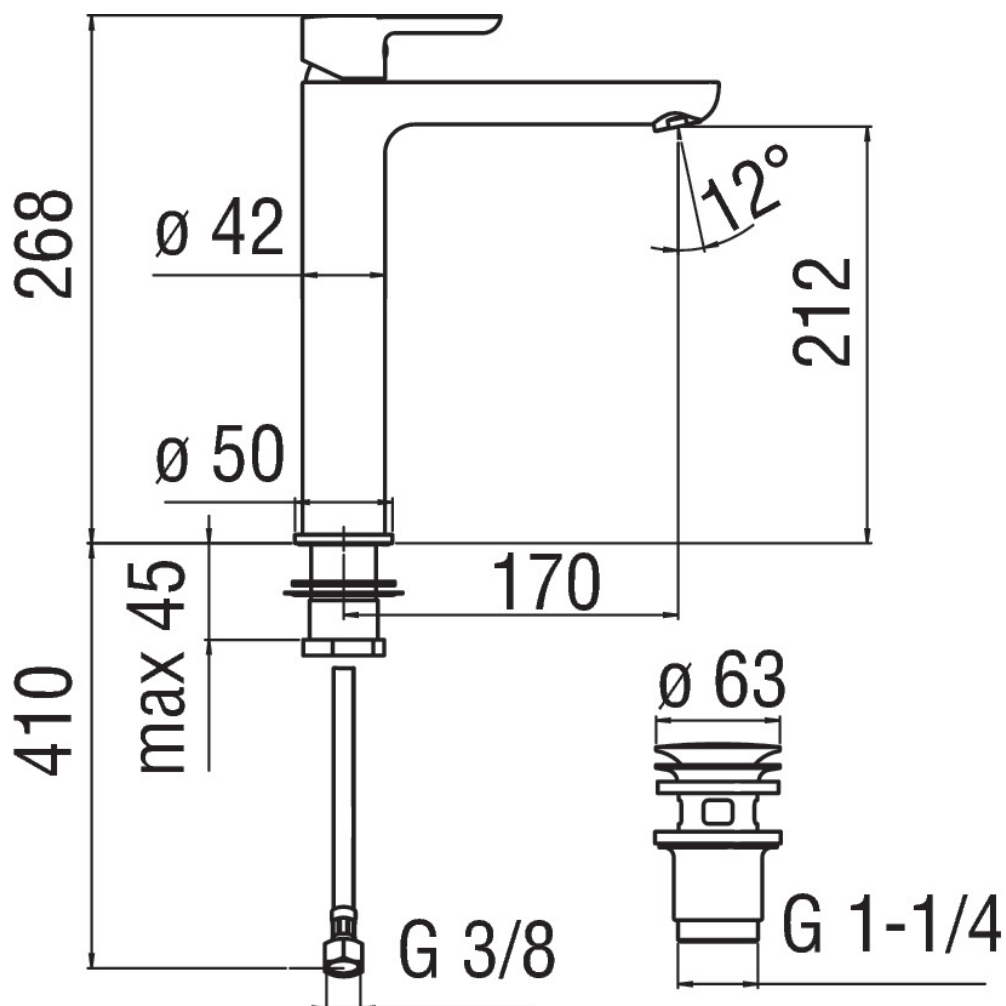

SPECIFICHE

Monocomando a bacinella ECO

Finitura Cromo

Aeratore anticalcare M 24 x 1

Scarico 1 1/4" push

Flessibili inox ø 3/8"

Limitatore di energia

Regolatore dinamico di portata

Imballo: 56,5 x 29 x 7,1 cm / 0,011633 m³ / 2,8 kg

CERTIFICAZIONI

DIAGRAMMA DI PORTATA: ACQUA CALDA/FREDDA

DIAGRAMMA DI PORTATA: ACQUA MISCELATA