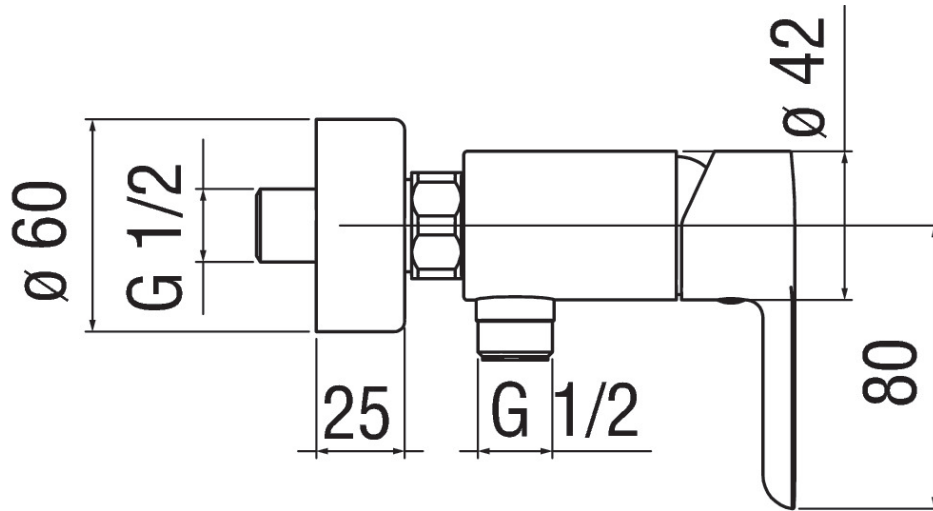

SPECIFICHE

Monocomando esterno

Cromo

Uscita ø 1/2"

Regolatore dinamico di portata

Imballo: 21 x 17,3 x 7,2 cm / 0,00262 m³ / 1,4 kg

CERTIFICAZIONI

DIAGRAMMA DI PORTATA: ACQUA CALDA/FREDDA

DIAGRAMMA DI PORTATA: ACQUA MISCELATA