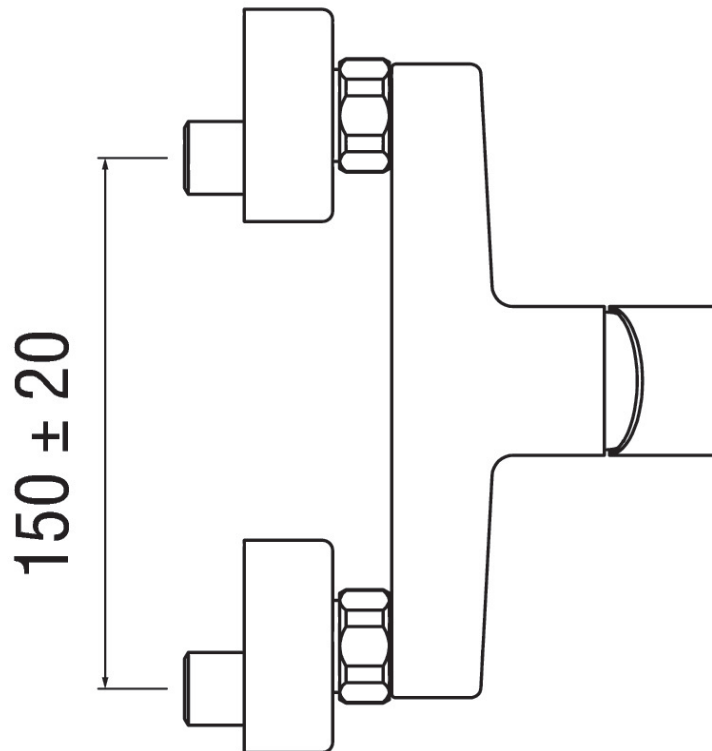

SPECIFICHE

Monocomando esterno

Cromo

Uscita ø 1/2"

Regolatore dinamico di portata

Imballo: 21 x 17,3 x 7,2 cm / 0,00262 m³ / 1,4 kg

CERTIFICAZIONI

DIAGRAMMA DI PORTATA: ACQUA CALDA/FREDDA

DIAGRAMMA DI PORTATA: ACQUA MISCELATA