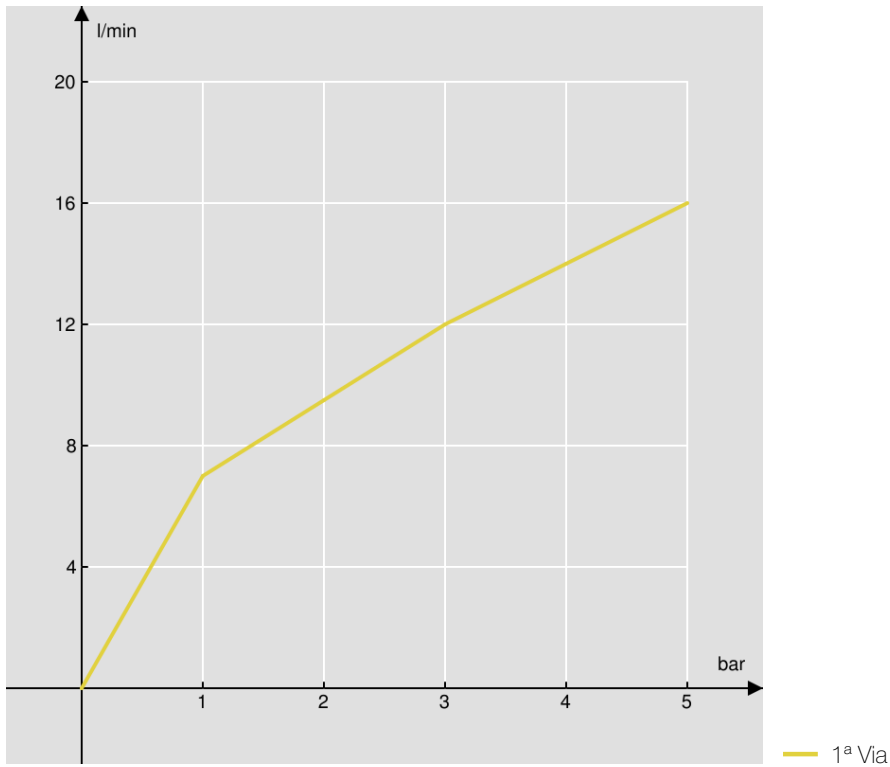

SPECIFICHE

Monocomando esterno

Cromo

Uscita ø 1/2"

Regolatore dinamico di portata

Imballo: 21 x 17,3 x 7,2 cm / 0,00262 m³ / 1,4 kg

CERTIFICAZIONI

DIAGRAMMA DI PORTATA: ACQUA CALDA/FREDDA

DIAGRAMMA DI PORTATA: ACQUA MISCELATA