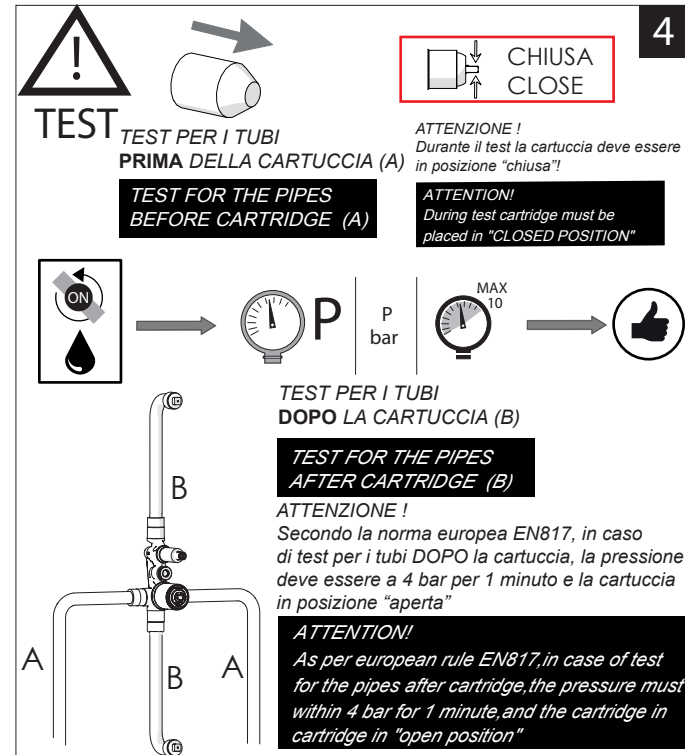

Not included / Non incluso / Non Inclus / Nie zawarty / No incluido / Nao incluido

1

2

3

4

5

7

Valvola di non ritorno
Non-return valve

PRIMA DI INIZIARE / BEFORE STARTING

	P bar		MAX 10 MIN 0,5		5		T °C		MAX 80		65 45
--	----------	--	-------------------------	--	---	--	---------	--	-----------	--	----------

PULIZIA / CLEANING

ACQUA WATER	ALCOOL	MICROFIBRA MICROFIBER	SPUGNA SPONGE	DETERGENTI DETERGENT
✓	✓	✓	✗	✗