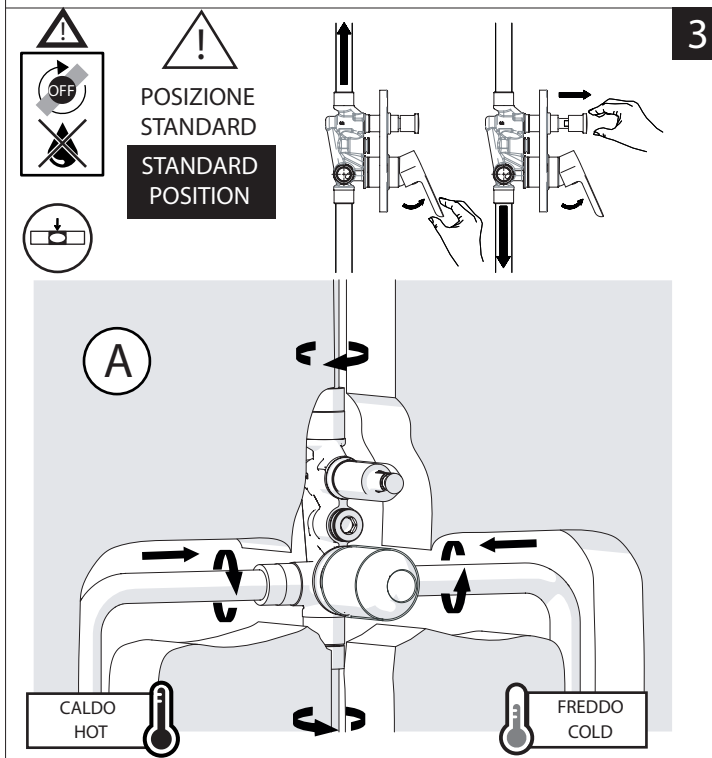

Not included / Non incluso / Non Inclus / Nie zawarty / No incluido / Nao incluido

1

2

3

4

5

7

Valvola di non ritorno
Non-return valve

PRIMA DI INIZIARE / BEFORE STARTING

	P bar		MAX 10 MIN 0,5		5		T °C		MAX 80		65 45
--	----------	--	-------------------------	--	---	--	---------	--	-----------	--	----------

PULIZIA / CLEANING

ACQUA WATER	ALCOOL	MICROFIBRA MICROFIBER	SPUGNA SPONGE	DETERGENTI DETERGENT
✓	✓	✓	✗	✗