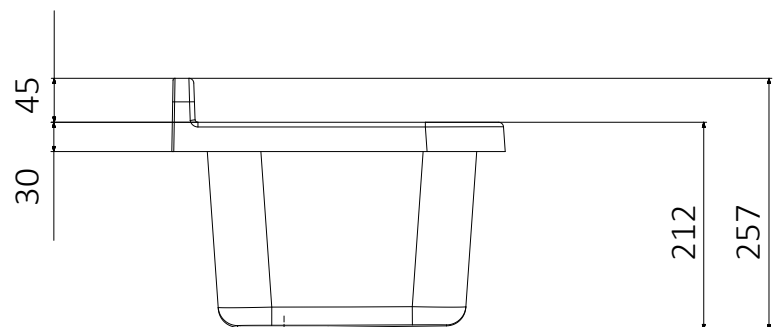

PILOZZO 55

ART. 2051A – 2051AG – 2051AM

Articoli / Articles

2051A – Pilozzo 55 bianco

2051AG – Pilozzo 55 grigio

2051AM – Pilozzo 55 marmorizzato

Dimensioni (mm)

Campo di applicazione

Informazioni tecniche

Materiale : polipropilene lucido

Capacità : 18 litri

Dimensioni: 55 x 34 x h 21 cm

Sporgenza dal muro: 34 cm

Technical Information

Material : polished polypropylene

Capacity : 18 litri

Dimensions: 55 x 34 x h 21 cm

Projection from wall: 34 cm

Dotazione

Kit di fissaggio a parete
Viti a testa esagonale
Coprivite
Doppia staffa di supporto
Sifone con tubo estensibile con dado in plastica 1"1/4
e uscita Ø32 e Ø40
Piletta con troppopieno e tappo di copertura