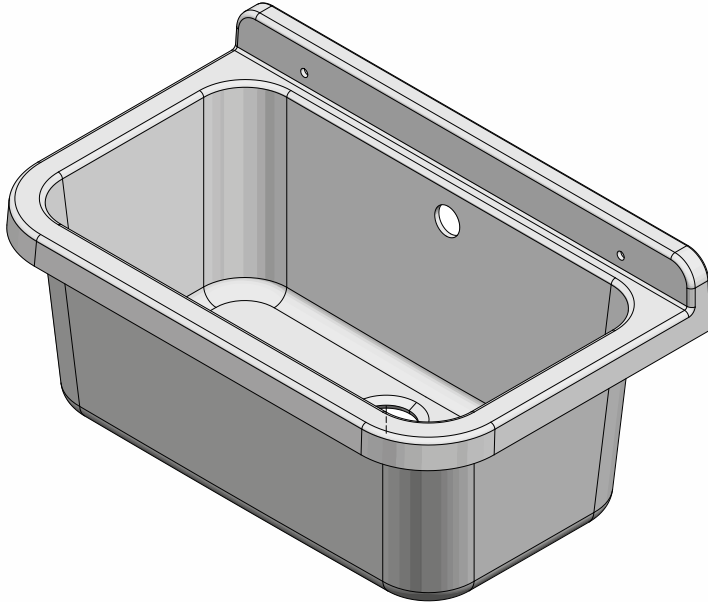

PILOZZO 55

ART. 2051A – 2051AG – 2051AM

Articoli / Articles

2051A – Pilozzo 55 bianco

2051AG – Pilozzo 55 grigio

2051AM – Pilozzo 55 marmorizzato

Dimensioni (mm)

Campo di applicazione

Installazione interna o esterna

Field of application

Internal or external installation

Caratteristiche

Ideale per esterni, non teme agenti atmosferici
Resistente agli acidi e agli aggressori chimici
Realizzato in materiale idoneo per alimenti
Materiale plastico anti UV, non scolora nel tempo
Totalmente lavabile
Imballaggio singolo salvaspazio, impilabile

Informazioni tecniche

Materiale : polipropilene lucido

Capacità : 18 litri

Dimensioni: 55 x 34 x h 21 cm

Sporgenza dal muro: 34 cm

Technical Information

Material : polished polypropylene

Capacity : 18 litri

Dimensions: 55 x 34 x h 21 cm

Projection from wall: 34 cm

Dotazione

Kit di fissaggio a parete
Viti a testa esagonale
Coprivite
Doppia staffa di supporto
Sifone con tubo estensibile con dado in plastica 1"1/4
e uscita Ø32 e Ø40
Piletta con troppopieno e tappo di copertura