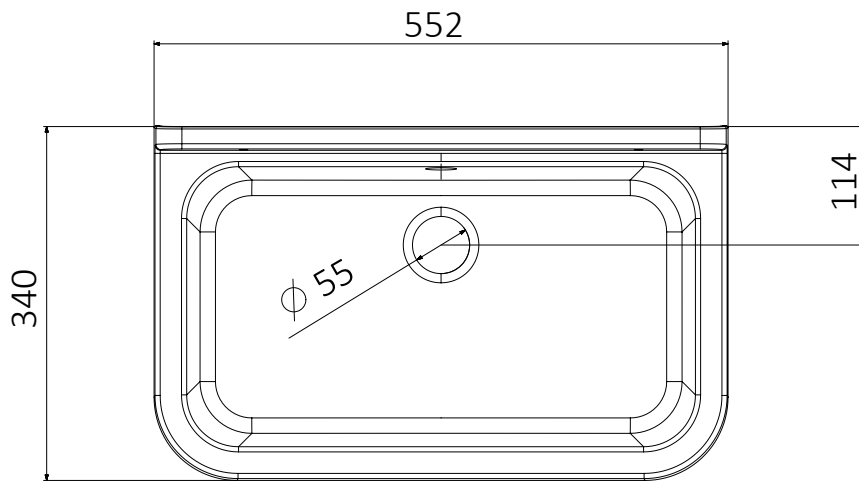

PILOZZO 55

ART. 2051A – 2051AG – 2051AM

Articoli / Articles

2051A – Pilozzo 55 bianco

2051AG – Pilozzo 55 grigio

2051AM – Pilozzo 55 marmorizzato

Dimensioni (mm)

Campo di applicazione

Informazioni tecniche

Materiale : polipropilene lucido

Capacità : 18 litri

Dimensioni: 55 x 34 x h 21 cm

Sporgenza dal muro: 34 cm

Technical Information

Material : polished polypropylene

Capacity : 18 litri

Dimensions: 55 x 34 x h 21 cm

Projection from wall: 34 cm

Dotazione

Kit di fissaggio a parete
Viti a testa esagonale
Coprivite
Doppia staffa di supporto
Sifone con tubo estensibile con dado in plastica 1"1/4
e uscita Ø32 e Ø40
Piletta con troppopieno e tappo di copertura