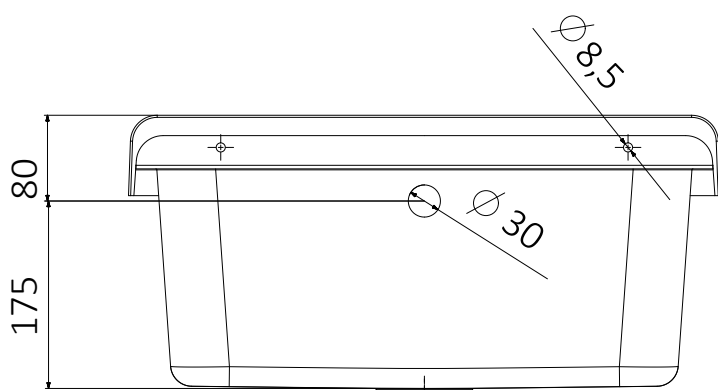

PILOZZO 55

ART. 2051A – 2051AG – 2051AM

Articoli / Articles

2051A – Pilozzo 55 bianco

2051AG – Pilozzo 55 grigio

2051AM – Pilozzo 55 marmorizzato

Dimensioni (mm)

Campo di applicazione

Informazioni tecniche

Materiale : polipropilene lucido

Capacità : 18 litri

Dimensioni: 55 x 34 x h 21 cm

Sporgenza dal muro: 34 cm

Technical Information

Material : polished polypropylene

Capacity : 18 litri

Dimensions: 55 x 34 x h 21 cm

Projection from wall: 34 cm

Dotazione

Kit di fissaggio a parete
Viti a testa esagonale
Coprivite
Doppia staffa di supporto
Sifone con tubo estensibile con dado in plastica 1"1/4
e uscita Ø32 e Ø40
Piletta con troppopieno e tappo di copertura