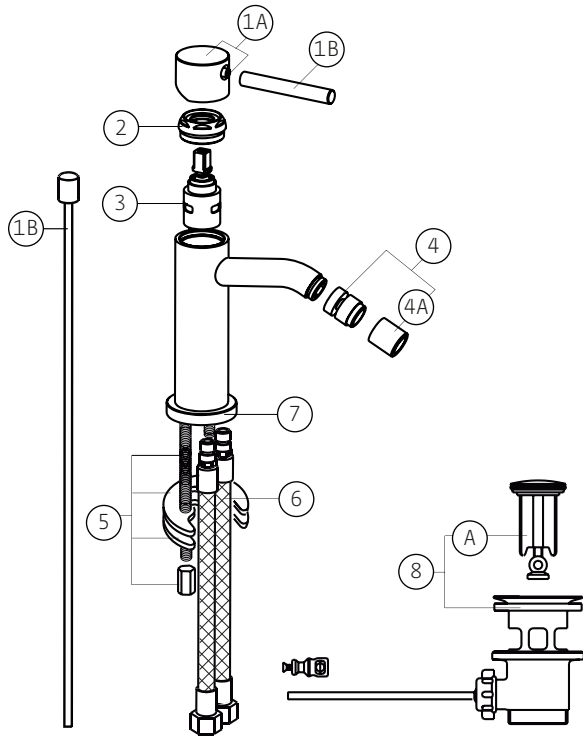

**DESCRIZIONE PRODOTTO/PRODUCT DESCRIPTION:**

Miscelatore monocomando per bidet con scarico da 5/4" e tubetti di alimentazione flessibili.  
 /Single lever bidet mixer with 5/4" pop-up waste and flexible supplying pipes.

**COMPONENTI/COMPONENTS:**

**RICAMBI/SPARE PARTS:**

1A	60050	Porta leva/Lever holder
1B	0984	Kit leva e pomolo asta scarico/Lever and knob kit
2	60051	Ghiera bloccaggio cartuccia/Cartridge locking ring
3	20F	Cartuccia/Cartridge
4	0551	Snodo completo aeratore/Aerator articulation
4A	0748	Aeratore F.16x1/F.16x1 aerator
5	60059	Accessori di fissaggio/accessories fixing kit
6	91888	Tubo di alimentazione flessibile/Flexible supplying pipe
7	6706	Base/Base
8	10011	Scarico 1 1/4" / 1 1/4" pop-up waste
8A	1S	Tappo scarico/Drain plug

**DATI EROGAZIONE/FLOW RATE:**

l/min	5	8	11	12,5	14
bar	1	2	3	4	5

**FINITURA/SURFACE FINISHING:**

Specificare in fase d'ordine.  
 /To be specified when ordering.

**CARATTERISTICHE FUNZIONALI/TECHNICAL FEATURES:**