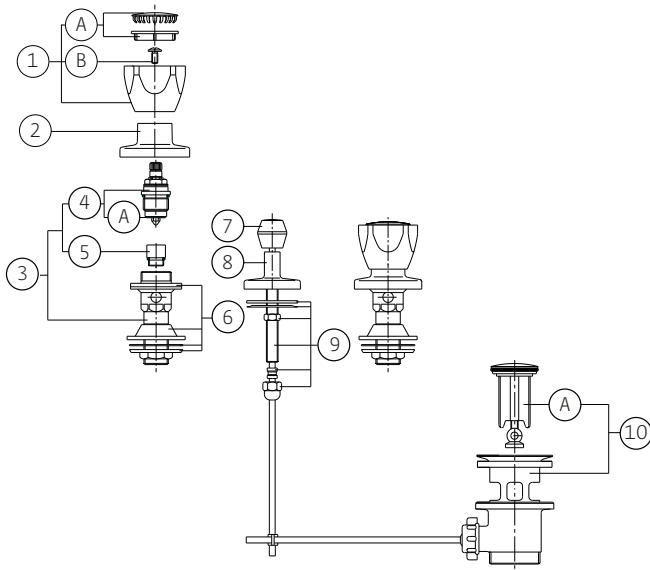

DESCRIZIONE PRODOTTO/PRODUCT DESCRIPTION:

Batteria per bidet con scarico da 5/4".
 /3-holes bidet mixer with 5/4" pop-up waste.

DATI COSTRUTTIVI/TECHNICAL INFORMATION:

Materiali compatibili al 100% con acqua potabile e conformi al D.M.174.
 /Materials 100% compatible with drinking water and complying with Min. Decree 174.
 Made in Italy.

COMPONENTI/COMPONENTS:

RICAMBI/SPARE PARTS:

1	20001A	Coppia maniglie serie Alfa/Pair of Alfa handles
1	20001B	Coppia maniglie serie Beta/Pair of Beta handles
1A	23T	Placchette e anelli maniglie Alfa/Badges and ring Alfa handles
1A	24T	Placchette e anelli maniglie Beta/Badges and ring Beta handles
1B	14R	Viti/Screws
2	3927	Cappuccio/Side cap
3	10237	Rubinetto con vitone/Sidevalve with headvalve
4	10D	Coppia movimenti tradizionali/Pair of headvalves
4A	15G	Guarnizione a disco/Gasket
5	8T	Sede/Seat
6	15580	Organi fissaggio piantana/Side valve fixing accessories
7	10019	Asta e pomolo/Rod and knob
8	4227	Cappuccio/Cap
9	30530	Organi fissaggio/Fixing accessories
10	10011	Scarico 5/4"/5/4" pop-up waste
10A	1S	Tappo scarico/Drain plug

DATI EROGAZIONE/FLOW RATE:

l/min	23	33	40	/	/
bar	1	2	3	4	5

FINITURA/SURFACE FINISHING:

Specificare in fase d'ordine.
 /To be specified when ordering.

CARATTERISTICHE FUNZIONALI/TECHNICAL FEATURES:

Pressione minima di esercizio/Minimum working pressure:	0,5 bar
Pressione di esercizio consigliata/Recommended working pressure:	1-5 bar
Temperatura max acqua calda/Maximum temperature:	80° C
Temperatura max acqua calda consigliata/Recommended maximum temperature:	65° C