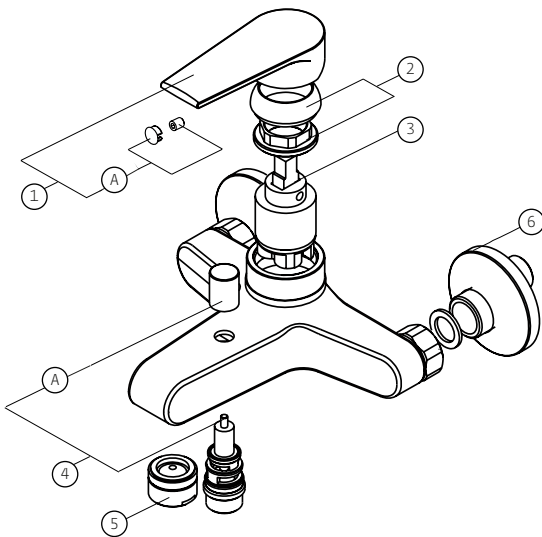

**DESCRIZIONE PRODOTTO/PRODUCT DESCRIPTION:**

Miscelatore monocomando esterno per vasca con deviatore automatico ed accessorio doccia snodato FC68, composto da:  
 doccia monogetto o368 - supporto doccia fisso 331C - flessibile F323 L. 150 cm.  
 /Exposed single lever bath mixer with automatic diverter and fixed shower set FC68, composed by:  
 shower o368 - fixed shower holder 331C - flexible F323 L. 150 cm.

**COMPONENTI/COMPONENTS:**

**RICAMBI/SPARE PARTS:**

1	90005	Leva/Lever
1A	90017	Grano fissaggio leva e tappo copriforo /Screw fixing lever and plug cover hole
2	90006	Ghiera bloccaggio cartuccia e calotta /Cartridge locking ring and cover cap
3	19M	Cartuccia/Cartridge
4	30V	Deviatore/Diverter
4A	9860	Pomolo deviatore/Diverter knob
5	0249	Aeratore 28x1/28x1 aerator
6	0100	Coppia raccordi distanziali/Pair of couplings