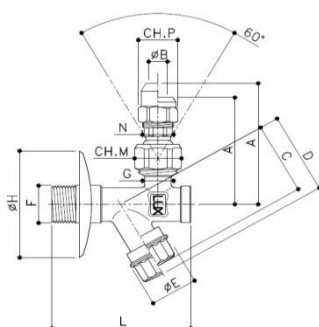

TRATTAMENTI GALVANICI:	Finitura cromata
-------------------------------	------------------

DISEGNI DIMENSIONALI

	Articolo:	V19 – V 20									
	Descrizione:	Rubinetto sottolavabo a vitone con filtro e rosetta scorrevole									
											
Codice	Misura	A	B	C	D	E	F	G	H	L	M
70 87 21 00 - V 19	M 1/2" - M 3/8"	24	10	40	45	26	G 1/2"	G 3/8"	60	74	-
70 88 21 00 - V 20	M 1/2" - M 1/2"	24	10	40	45	26	G 1/2"	G 1/2"	60	74	-

	Articolo:	V23 – V24									
	Descrizione:	Rubinetto sottolavabo a vitone con filtro e rosetta scorrevole V23 – cartuccia a 3 pezzi V24 – oviga in teflon									
											
Codice	Misura	A	B	C	D	E	F	G	H	L	M
70 87 21 01 CC - V 23	M 1/2" - M 3/8"	32	10	40	45	26	G 1/2"	G 3/8"	60	74	19
70 88 21 01 - V 24	M 1/2" - M 1/2"	32	10	40	45	26	G 1/2"	G 1/2"	60	74	23

	Articolo:	V27
	Descrizione:	Rubinetto sottolavabo a vitone con filtro e rosetta scorrevole, cartuccia a 3 pezzi e dado alto

Codice	Misura	A	B	C	D	E	F	G	H	L	M
70 87 21 02 CC	M 1/2" - M 3/8"	40	10	40	45	26	G 1/2"	G 3/8"	60	74	19

	Articolo:	V30 – V31
	Descrizione:	Rubinetto sottolavabo a vitone con filtro e rosetta scorrevole V30 – dado basso V31 – dado alto

Codice	Misura	A	B	C	D	E	F	G	H	L	M	N	P
70 88 21 11 CC - V 30	M 1/2" - M 3/8"	60	10	40	45	26	G 1/2"	G 1/2"	60	74	23	G 3/8"	19
70 88 21 12 CC - V 31	M 1/2" - M 3/8"	68	10	40	45	26	G 1/2"	G 1/2"	60	74	23	G 3/8"	19