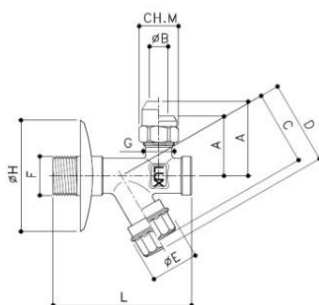

CARATTERISTICHE COSTRUTTIVE:	Materiale corpo rubinetto:	CW 617 N UNI-EN 12165-98
	Materiale raccordi:	CW 614 N
	Materiale vitone:	NYLON
	Materiale Cartuccia:	CW 614 N + NBR + NYLON
	Materiale filtro anticalcare:	Acciaio inox AISI 304
	Materiale guarnizioni:	EPDM perossidico
	Materiale manopola:	ABS Cromata

TRATTAMENTI GALVANICI:	Finitura cromata
-------------------------------	------------------

DISEGNI DIMENSIONALI

	Articolo:	V19 – V 20									
	Descrizione:	Rubinetto sottolavabo a vitone con filtro e rosetta scorrevole									
											
Codice	Misura	A	B	C	D	E	F	G	H	L	M
70 87 21 00 - V 19	M 1/2" - M 3/8"	24	10	40	45	26	G 1/2"	G 3/8"	60	74	-
70 88 21 00 - V 20	M 1/2" - M 1/2"	24	10	40	45	26	G 1/2"	G 1/2"	60	74	-

	Articolo:	V23 – V24									
	Descrizione:	Rubinetto sottolavabo a vitone con filtro e rosetta scorrevole V23 – cartuccia a 3 pezzi V24 – oviga in teflon									
											
Codice	Misura	A	B	C	D	E	F	G	H	L	M
70 87 21 01 CC - V 23	M 1/2" - M 3/8"	32	10	40	45	26	G 1/2"	G 3/8"	60	74	19
70 88 21 01 - V 24	M 1/2" - M 1/2"	32	10	40	45	26	G 1/2"	G 1/2"	60	74	23

	Articolo:	V27
	Descrizione:	Rubinetto sottolavabo a vitone con filtro e rosetta scorrevole, cartuccia a 3 pezzi e dado alto

Codice	Misura	A	B	C	D	E	F	G	H	L	M
70 87 21 02 CC	M 1/2" - M 3/8"	40	10	40	45	26	G 1/2"	G 3/8"	60	74	19